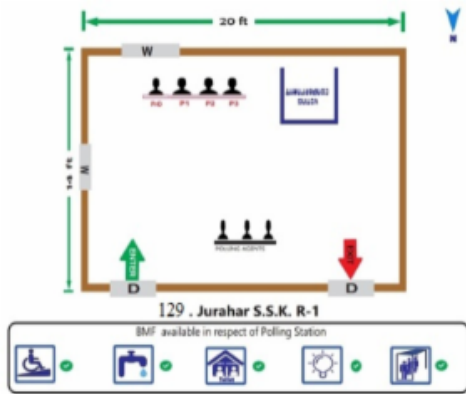

নির্বাচক নিবন্ধন আধিকারিকের স্বাক্ষর

Nazri Naksha

Google Map View

Polling Station Building Front View

Polling Station Front View

Cad View

Key MAP View

1 নাম : শাহনাজ খাতুন পিতার নাম : ইউনুস আলি বাড়ির নং : n0014 বয়স : 38 লিঙ্গ : মহিলা	NLW0907832 ফটো উপলব্ধ	2 নাম : টুলি বিবি স্বামীর নাম : ইদ্রিশ মিয়া বাড়ির নং : n0014 বয়স : 56 লিঙ্গ : মহিলা	RBT2601995 ফটো উপলব্ধ	3 নাম : মিয়া ইব্রাহিম পিতার নাম : হাফিজুদ্দিন মিঞা বাড়ির নং : n0025 বয়স : 67 লিঙ্গ : পুরুষ	RBT2486942 ফটো উপলব্ধ
4 নাম : রফিকুল ইসলাম পিতার নাম : সামসুদ্দিন মিয়া বাড়ির নং : এন0002 বয়স : 26 লিঙ্গ : পুরুষ	RBT1924836 ফটো উপলব্ধ	5 নাম : জিয়াউর রহমান পিতার নাম : আতাউর রহমান বাড়ির নং : n0037 বয়স : 41 লিঙ্গ : পুরুষ	LPZ2024123 ফটো উপলব্ধ	6 নাম : আসরাফুল ইসলাম পিতার নাম : আশামুদ্দিন মিঞা বাড়ির নং : n0004 বয়স : 34 লিঙ্গ : পুরুষ	RBT1702299 ফটো উপলব্ধ
7 নাম : নুরনহার বেগম পিতার নাম : আহাম্মেদ আহাম্মেদ বাড়ির নং : n0212 বয়স : 49 লিঙ্গ : মহিলা	RBT1702315 ফটো উপলব্ধ	8 নাম : মোমিতা নাসরিন স্বামীর নাম : আমির হুসেন বাড়ির নং : n0213 বয়স : 29 লিঙ্গ : মহিলা	RBT1702323 ফটো উপলব্ধ	9 নাম : মইমুনা খাতুন পিতার নাম : মকসেদ আলি বাড়ির নং : N0028 বয়স : 27 লিঙ্গ : মহিলা	RBT2202760 ফটো উপলব্ধ
10 নাম : মেহেরজান খাতুন স্বামীর নাম : জিয়াউর রহমান বাড়ির নং : n0037 বয়স : 35 লিঙ্গ : মহিলা	RBT1241009 ফটো উপলব্ধ	11 নাম : আব্দুল রাজ্জাক পিতার নাম : মজিদুর রহমান বাড়ির নং : n0010 বয়স : 46 লিঙ্গ : পুরুষ	LPZ1715150 ফটো উপলব্ধ	12 নাম : মোজাম্মেল আলী মায়ের নাম : মর্জিনা বেগম বাড়ির নং : n0032 বয়স : 40 লিঙ্গ : পুরুষ	RBT0924720 ফটো উপলব্ধ
13 নাম : রুনা লায়লা বিবি স্বামীর নাম : তফিজুর রহমান বাড়ির নং : n0037 বয়স : 51 লিঙ্গ : মহিলা	RBT2107274 ফটো উপলব্ধ	14 নাম : রুবিনা পারভিন স্বামীর নাম : আব্দুল রাজ্জাক বাড়ির নং : n0010 বয়স : 37 লিঙ্গ : মহিলা	RBT1139328 ফটো উপলব্ধ	15 নাম : জাসমিন পারভিন বিবি স্বামীর নাম : মোজাম্মেল আলী বাড়ির নং : n0032 বয়স : 34 লিঙ্গ : মহিলা	RBT1702281 ফটো উপলব্ধ
16 নাম : নুরুল ইসলাম পিতার নাম : মহিমুদ্দিন মিঞা বাড়ির নং : n0017 বয়স : 33 লিঙ্গ : পুরুষ	RBT1139377 ফটো উপলব্ধ	17 নাম : ফরিদা ইয়াসমিন পিতার নাম : তফিজুর রহমান বাড়ির নং : n0037 বয়স : 24 লিঙ্গ : মহিলা	RBT2354470 ফটো উপলব্ধ	18 নাম : আব্দুর রহমান পিতার নাম : সামসুদ্দিন মিঞা বাড়ির নং : 146 বয়স : 43 লিঙ্গ : পুরুষ	LPZ2712925 ফটো উপলব্ধ
19 নাম : রোশনারা বেগম স্বামীর নাম : মজিদুর রহমান বাড়ির নং : n0014 বয়স : 39 লিঙ্গ : মহিলা	RBT0462424 ফটো উপলব্ধ	20 নাম : তাবাসুম হক চৌধুরী স্বামীর নাম : গোলাম জারজিস হসেন বাড়ির নং : n0007 বয়স : 39 লিঙ্গ : মহিলা	RBT0924746 ফটো উপলব্ধ	21 নাম : সহরবান বেগম স্বামীর নাম : কুদ্দুস মিঞা বাড়ির নং : n0014 বয়স : 41 লিঙ্গ : মহিলা	LPZ2710077 ফটো উপলব্ধ
22 নাম : রেজিনা বেগম স্বামীর নাম : মজিদুর রহমান বাড়ির নং : n0014 বয়স : 35 লিঙ্গ : মহিলা	RBT1343029 ফটো উপলব্ধ	23 নাম : সাহারুল ইসলাম পিতার নাম : আজিজুর রহমান বাড়ির নং : 038 বয়স : 27 লিঙ্গ : পুরুষ	RBT1789007 ফটো উপলব্ধ	24 নাম : মোহসিনা বিবি স্বামীর নাম : আব্দুল আজিজ বাড়ির নং : n0031 বয়স : 59 লিঙ্গ : মহিলা	WB/06/035/069369 ফটো উপলব্ধ
25 নাম : মোস্তাক্কল হোসেন পিতার নাম : আব্দুল আজিজ বাড়ির নং : n0031 বয়স : 31 লিঙ্গ : পুরুষ	RBT1461524 ফটো উপলব্ধ	26 নাম : মিজানুর রহমান পিতার নাম : আতাউর রহমান বাড়ির নং : n0037 বয়স : 35 লিঙ্গ : পুরুষ	RBT1024363 ফটো উপলব্ধ	27 নাম : আসাদা বানু স্বামীর নাম : উপজল হোসেন বাড়ির নং : n0056 বয়স : 36 লিঙ্গ : মহিলা	RBT1566884 ফটো উপলব্ধ
28 নাম : গোলাম রাসেদুল হোসেন পিতার নাম : জবাইদুর রহমান বাড়ির নং : n0007 বয়স : 39 লিঙ্গ : পুরুষ	LPZ2710135 ফটো উপলব্ধ	29 নাম : সাবানা খাতুন স্বামীর নাম : নাজিমুল হোসেন বাড়ির নং : n0007 বয়স : 35 লিঙ্গ : মহিলা	RBT1566843 ফটো উপলব্ধ	30 নাম : তছলেম আহাম্মেদ পিতার নাম : রফিউদ্দিন মিঞা বাড়ির নং : n0028 বয়স : 56 লিঙ্গ : পুরুষ	RBT2354074 ফটো উপলব্ধ