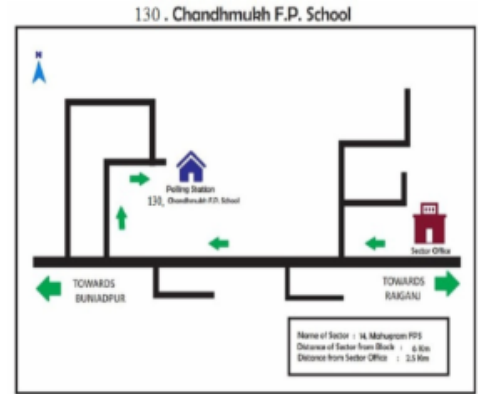

নির্বাচক নিবন্ধন আধিকারিকের স্বাক্ষর

Nazri Naksha

Google Map View

Polling Station Building Front View

Polling Station Front View

Cad View

Key MAP View

1 নাম : মোসলেম হোসেন পিতার নাম : সফিউদ্দিন মিয়া বাড়ির নং : n0087 বয়স : 43 লিঙ্গ : পুরুষ	LPZ2330462 ফটো উপলব্ধ	2 নাম : রেনুকা বিবি স্বামীর নাম : মিজানুর আলি বাড়ির নং : n0105 বয়স : 41 লিঙ্গ : মহিলা	LPZ2330199 ফটো উপলব্ধ	3 নাম : সহরে আরমান বিবি স্বামীর নাম : সৈয়দ জয়নাল আলী বাড়ির নং : n0057 বয়স : 53 লিঙ্গ : মহিলা	RBT2101806 ফটো উপলব্ধ
4 নাম : লতিফা বিবি স্বামীর নাম : রফিকুদ্দিন আহাম্মাদ বাড়ির নং : n0075 বয়স : 86 লিঙ্গ : মহিলা	WB/06/035/075102 ফটো উপলব্ধ	5 নাম : তালাউদ্দিন মিয়া পিতার নাম : রফিকুদ্দিন মিয়া বাড়ির নং : n0090 বয়স : 48 লিঙ্গ : পুরুষ	WB/06/035/075133 ফটো উপলব্ধ	6 নাম : সুরাইয়া বিবি স্বামীর নাম : জালাউদ্দিন আহাঙ্গ বাড়ির নং : n0090 বয়স : 56 লিঙ্গ : মহিলা	RBT2600468 ফটো উপলব্ধ
7 নাম : শুকিমন বিবি স্বামীর নাম : কলিমুদ্দিন মিয়া বাড়ির নং : n0030 বয়স : 66 লিঙ্গ : মহিলা	WB/06/035/075195 ফটো উপলব্ধ	8 নাম : রুনা লায়লা স্বামীর নাম : ইউনুস আলী বাড়ির নং : n0053 বয়স : 39 লিঙ্গ : মহিলা	RBT1025105 ফটো উপলব্ধ	9 নাম : রাহেনা পারভীন স্বামীর নাম : ইউনুস আলী বাড়ির নং : n0000 বয়স : 29 লিঙ্গ : মহিলা	RBT1566363 ফটো উপলব্ধ
10 নাম : মহসীনা বিবি স্বামীর নাম : সরিফুদ্দিন মিয়া বাড়ির নং : n0087 বয়স : 61 লিঙ্গ : মহিলা	WB/06/035/075160 ফটো উপলব্ধ	11 নাম : সৈয়দ আব্দুল গনি আলি পিতার নাম : সৈয়দ জয়নাল আলি বাড়ির নং : এন0057 বয়স : 21 লিঙ্গ : পুরুষ	RBT2462182 ফটো উপলব্ধ	12 নাম : ফাইজুল রহমান পিতার নাম : ইদ্রিশ মিয়া বাড়ির নং : n0032 বয়স : 54 লিঙ্গ : পুরুষ	RBT0467464 ফটো উপলব্ধ
13 নাম : মছরা খাতুন স্বামীর নাম : নাজিম হোসেন বাড়ির নং : n0080 বয়স : 31 লিঙ্গ : মহিলা	RBT1567262 ফটো উপলব্ধ	14 নাম : মোজাম্মেল হোসেন পিতার নাম : আফসার আলী বাড়ির নং : n0021 বয়স : 32 লিঙ্গ : পুরুষ	RBT1343680 ফটো উপলব্ধ	15 নাম : ফুলমনি বেওয়া স্বামীর নাম : ফজির আলী বাড়ির নং : n0053 বয়স : 86 লিঙ্গ : মহিলা	WB/06/035/075088 ফটো উপলব্ধ
16 নাম : সৈয়দ জয়নাল আলী পিতার নাম : জনাব আলী বাড়ির নং : n0057 বয়স : 57 লিঙ্গ : পুরুষ	RBT2610152 ফটো উপলব্ধ	17 নাম : মামনি বিবি স্বামীর নাম : মোসলেম হোসেন বাড়ির নং : n0087 বয়স : 36 লিঙ্গ : মহিলা	RBT0467860 ফটো উপলব্ধ	18 নাম : সাইনুর বিবি স্বামীর নাম : আমিনুল ইসলাম বাড়ির নং : n0099 বয়স : 37 লিঙ্গ : মহিলা	RBT1025113 ফটো উপলব্ধ
19 নাম : সাজেদা বিবি স্বামীর নাম : শহরাফ মিয়া বাড়ির নং : n0038 বয়স : 54 লিঙ্গ : মহিলা	WB/06/035/075376 ফটো উপলব্ধ	20 নাম : রফিকুদ্দিন আহম্মাদ পিতার নাম : গন মিয়া বাড়ির নং : n0075 বয়স : 55 লিঙ্গ : পুরুষ	RBT1139914 ফটো উপলব্ধ	21 নাম : সৈয়দ ইউনুস আলী পিতার নাম : সৈয়দ মজিবুর বাড়ির নং : n0053 বয়স : 39 লিঙ্গ : পুরুষ	LPZ2565513 ফটো উপলব্ধ
22 নাম : মরিয়ম খাতুন স্বামীর নাম : সৈয়দ ইউনুস আলী বাড়ির নং : n0053 বয়স : 30 লিঙ্গ : মহিলা	RBT1567288 ফটো উপলব্ধ	23 নাম : আব্দুল মাল্লান মিয়া পিতার নাম : কলিমুদ্দিন মিয়া বাড়ির নং : n0030 বয়স : 45 লিঙ্গ : পুরুষ	LPZ2330439 ফটো উপলব্ধ	24 নাম : আমিনুল ইসলাম পিতার নাম : সফিউদ্দিন মিয়া বাড়ির নং : n0099 বয়স : 40 লিঙ্গ : পুরুষ	LPZ2330207 ফটো উপলব্ধ
25 নাম : সাবিনা ইয়াসমিন স্বামীর নাম : মোজাহার রহমান বাড়ির নং : n0208 বয়স : 36 লিঙ্গ : মহিলা	RBT1139930 ফটো উপলব্ধ	26 নাম : রেজিয়া বিবি স্বামীর নাম : মইজুদ্দিন মিয়া বাড়ির নং : n0023 বয়স : 64 লিঙ্গ : মহিলা	RBT2356426 ফটো উপলব্ধ	27 নাম : জাহানারা বিবি স্বামীর নাম : আলীমুদ্দিন মিয়া বাড়ির নং : n0024 বয়স : 66 লিঙ্গ : মহিলা	WB/06/035/075190 ফটো উপলব্ধ
28 নাম : আমিনা বিবি স্বামীর নাম : সামিকুদ্দিন মিয়া বাড়ির নং : n0028 বয়স : 54 লিঙ্গ : মহিলা	RBT2091627 ফটো উপলব্ধ	29 নাম : সেরিনা খাতুন স্বামীর নাম : মোজাম্মেল হোসেন বাড়ির নং : n0021 বয়স : 31 লিঙ্গ : মহিলা	RBT1343870 ফটো উপলব্ধ	30 নাম : মেহেচেনা খাতুন স্বামীর নাম : মইজুদ্দিন মিয়া বাড়ির নং : n0032 বয়স : 37 লিঙ্গ : মহিলা	RBT1025014 ফটো উপলব্ধ