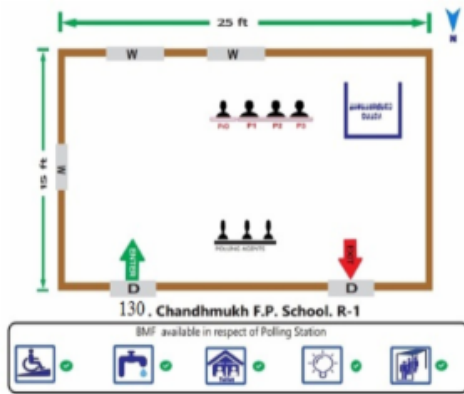

নির্বাচক নিবন্ধন আধিকারিকের স্বাক্ষর

Nazri Naksha

Google Map View

Polling Station Building Front View

Polling Station Front View

Cad View

Key MAP View

1 নাম : মোসলেম হোসেন পিতার নাম : সফিউদ্দিন মিয়া বাড়ির নং : n0087 বয়স : 43 লিঙ্গ : পুরুষ	LPZ2330462 ফটো উপলব্ধ	2 নাম : রেনুকা বিবি স্বামীর নাম : মিজানুর আলি বাড়ির নং : n0105 বয়স : 41 লিঙ্গ : মহিলা	LPZ2330199 ফটো উপলব্ধ	3 নাম : সহরে আরমান বিবি স্বামীর নাম : সৈয়দ জয়নাল আলী বাড়ির নং : n0057 বয়স : 53 লিঙ্গ : মহিলা	RBT2101806 ফটো উপলব্ধ
4 নাম : লতিফা বিবি স্বামীর নাম : রফিকুদ্দিন আহাম্মাদ বাড়ির নং : n0075 বয়স : 86 লিঙ্গ : মহিলা	WB/06/035/075102 ফটো উপলব্ধ	5 নাম : তালাউদ্দিন মিয়া পিতার নাম : রফিকুদ্দিন মিয়া বাড়ির নং : n0090 বয়স : 48 লিঙ্গ : পুরুষ	WB/06/035/075133 ফটো উপলব্ধ	6 নাম : সুরাইয়া বিবি স্বামীর নাম : জালাউদ্দিন আহাঙ্গ বাড়ির নং : n0090 বয়স : 56 লিঙ্গ : মহিলা	RBT2600468 ফটো উপলব্ধ
7 নাম : শুকিমন বিবি স্বামীর নাম : কলিমুদ্দিন মিয়া বাড়ির নং : n0030 বয়স : 66 লিঙ্গ : মহিলা	WB/06/035/075195 ফটো উপলব্ধ	8 নাম : রুনা লায়লা স্বামীর নাম : ইউনুস আলী বাড়ির নং : n0053 বয়স : 39 লিঙ্গ : মহিলা	RBT1025105 ফটো উপলব্ধ	9 নাম : রাহেনা পারভীন স্বামীর নাম : ইউনুস আলী বাড়ির নং : n0000 বয়স : 29 লিঙ্গ : মহিলা	RBT1566363 ফটো উপলব্ধ
10 নাম : মহসীনা বিবি স্বামীর নাম : সরিফুদ্দিন মিয়া বাড়ির নং : n0087 বয়স : 61 লিঙ্গ : মহিলা	WB/06/035/075160 ফটো উপলব্ধ	11 নাম : সৈয়দ আব্দুল গনি আলি পিতার নাম : সৈয়দ জয়নাল আলি বাড়ির নং : এন0057 বয়স : 21 লিঙ্গ : পুরুষ	RBT2462182 ফটো উপলব্ধ	12 নাম : ফাইজুল রহমান পিতার নাম : ইদ্রিশ মিয়া বাড়ির নং : n0032 বয়স : 54 লিঙ্গ : পুরুষ	RBT0467464 ফটো উপলব্ধ
13 নাম : মছরা খাতুন স্বামীর নাম : নাজিম হোসেন বাড়ির নং : n0080 বয়স : 31 লিঙ্গ : মহিলা	RBT1567262 ফটো উপলব্ধ	14 নাম : মোজাম্মেল হোসেন পিতার নাম : আফসার আলী বাড়ির নং : n0021 বয়স : 32 লিঙ্গ : পুরুষ	RBT1343680 ফটো উপলব্ধ	15 নাম : ফুলমনি বেওয়া স্বামীর নাম : ফজির আলী বাড়ির নং : n0053 বয়স : 86 লিঙ্গ : মহিলা	WB/06/035/075088 ফটো উপলব্ধ
16 নাম : সৈয়দ জয়নাল আলী পিতার নাম : জনাব আলী বাড়ির নং : n0057 বয়স : 57 লিঙ্গ : পুরুষ	RBT2610152 ফটো উপলব্ধ	17 নাম : মামনি বিবি স্বামীর নাম : মোসলেম হোসেন বাড়ির নং : n0087 বয়স : 36 লিঙ্গ : মহিলা	RBT0467860 ফটো উপলব্ধ	18 নাম : সাইনুর বিবি স্বামীর নাম : আমিনুল ইসলাম বাড়ির নং : n0099 বয়স : 37 লিঙ্গ : মহিলা	RBT1025113 ফটো উপলব্ধ
19 নাম : সাজেদা বিবি স্বামীর নাম : শহরাফ মিয়া বাড়ির নং : n0038 বয়স : 54 লিঙ্গ : মহিলা	WB/06/035/075376 ফটো উপলব্ধ	20 নাম : রফিকুদ্দিন আহম্মাদ পিতার নাম : গন মিয়া বাড়ির নং : n0075 বয়স : 55 লিঙ্গ : পুরুষ	RBT1139914 ফটো উপলব্ধ	21 নাম : সৈয়দ ইউনুস আলী পিতার নাম : সৈয়দ মজিবুর বাড়ির নং : n0053 বয়স : 39 লিঙ্গ : পুরুষ	LPZ2565513 ফটো উপলব্ধ
22 নাম : মরিয়ম খাতুন স্বামীর নাম : সৈয়দ ইউনুস আলী বাড়ির নং : n0053 বয়স : 30 লিঙ্গ : মহিলা	RBT1567288 ফটো উপলব্ধ	23 নাম : আব্দুল মাল্লান মিয়া পিতার নাম : কলিমুদ্দিন মিয়া বাড়ির নং : n0030 বয়স : 45 লিঙ্গ : পুরুষ	LPZ2330439 ফটো উপলব্ধ	24 নাম : আমিনুল ইসলাম পিতার নাম : সফিউদ্দিন মিয়া বাড়ির নং : n0099 বয়স : 40 লিঙ্গ : পুরুষ	LPZ2330207 ফটো উপলব্ধ
25 নাম : সাবিনা ইয়াসমিন স্বামীর নাম : মোজাহার রহমান বাড়ির নং : n0208 বয়স : 36 লিঙ্গ : মহিলা	RBT1139930 ফটো উপলব্ধ	26 নাম : রেজিয়া বিবি স্বামীর নাম : মইজুদ্দিন মিয়া বাড়ির নং : n0023 বয়স : 64 লিঙ্গ : মহিলা	RBT2356426 ফটো উপলব্ধ	27 নাম : জাহানারা বিবি স্বামীর নাম : আলীমুদ্দিন মিয়া বাড়ির নং : n0024 বয়স : 66 লিঙ্গ : মহিলা	WB/06/035/075190 ফটো উপলব্ধ
28 নাম : আমিনা বিবি স্বামীর নাম : সামিকুদ্দিন মিয়া বাড়ির নং : n0028 বয়স : 54 লিঙ্গ : মহিলা	RBT2091627 ফটো উপলব্ধ	29 নাম : সেরিনা খাতুন স্বামীর নাম : মোজাম্মেল হোসেন বাড়ির নং : n0021 বয়স : 31 লিঙ্গ : মহিলা	RBT1343870 ফটো উপলব্ধ	30 নাম : মেহেচেনা খাতুন স্বামীর নাম : মইজুদ্দিন মিয়া বাড়ির নং : n0032 বয়স : 37 লিঙ্গ : মহিলা	RBT1025014 ফটো উপলব্ধ