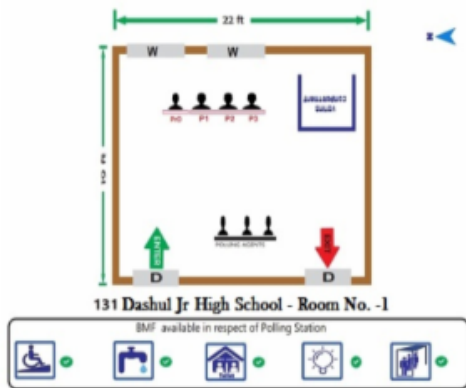

নির্বাচক নিবন্ধন আধিকারিকের স্বাক্ষর

Nazri Naksha

Google Map View

Polling Station Building Front View

Polling Station Front View

Cad View

Key MAP View

1 নাম : গোলাম মোস্তাফা পিতার নাম: সামসুদ্দিন মিঞা বাড়ির নং : n0031 বয়স : 45 লিঙ্গ : পুরুষ	LPZ1811173 ফটো উপলব্ধ	2 নাম : মফিজুদ্দিন মিঞা পিতার নাম: সমীরুদ্দিন মিঞা বাড়ির নং : নং0020 বয়স : 29 লিঙ্গ : পুরুষ	RBT2434348 ফটো উপলব্ধ	3 নাম : গোলাম ইয়াজদানী পিতার নাম: মফিজুদ্দিন মিঞা বাড়ির নং : n0036 বয়স : 50 লিঙ্গ : পুরুষ	RBT2183945 ফটো উপলব্ধ
4 নাম : তাসনেহার বিবি স্বামীর নাম: গোলাম মোস্তাফা বাড়ির নং : n0016 বয়স : 41 লিঙ্গ : মহিলা	RBT0471144 ফটো উপলব্ধ	5 নাম : আশিরুদ্দিন মিঞা পিতার নাম: সমীরুদ্দিন মিঞা বাড়ির নং : n0020 বয়স : 42 লিঙ্গ : পুরুষ	LPZ2242147 ফটো উপলব্ধ	6 নাম : ফিরোজ বিবি স্বামীর নাম: সমীরুদ্দিন মিঞা বাড়ির নং : n0020 বয়স : 79 লিঙ্গ : মহিলা	WB/06/035/078686 ফটো উপলব্ধ
7 নাম : ফরিদা বিবি স্বামীর নাম: আশিরুদ্দিন মিঞা বাড়ির নং : n0020 বয়স : 40 লিঙ্গ : মহিলা	LPZ2331072 ফটো উপলব্ধ	8 নাম : মনিরা বিবি স্বামীর নাম: আফাজুদ্দিন মিঞা বাড়ির নং : n0016 বয়স : 49 লিঙ্গ : মহিলা	WB/06/035/078475 ফটো উপলব্ধ	9 নাম : ইলিমা বিবি স্বামীর নাম: গোলাম ইয়াজদানী বাড়ির নং : n0036 বয়স : 49 লিঙ্গ : মহিলা	LPZ1811454 ফটো উপলব্ধ
10 নাম : ফিরোজ আলমামুন পিতার নাম: আনিসুর রহমান বাড়ির নং : n0052 বয়স : 26 লিঙ্গ : পুরুষ	RBT1876994 ফটো উপলব্ধ	11 নাম : মুনসুর আলি মায়ের নাম: সাখিনা বিবি বাড়ির নং : 52 বয়স : 34 লিঙ্গ : পুরুষ	RBT1789759 ফটো উপলব্ধ	12 নাম : নুরানগীনি খাতুন পিতার নাম: হাসান আলি বাড়ির নং : নং0323 বয়স : 21 লিঙ্গ : মহিলা	RBT2426724 ফটো উপলব্ধ
13 নাম : হাসান আলী পিতার নাম: মাজেদার রহমান বাড়ির নং : n0323 বয়স : 61 লিঙ্গ : পুরুষ	WB/06/035/078119 ফটো উপলব্ধ	14 নাম : ওয়াস করনী পিতার নাম: হাসান আলী বাড়ির নং : n0323 বয়স : 29 লিঙ্গ : পুরুষ	RBT1702919 ফটো উপলব্ধ	15 নাম : জইশুন বিবি স্বামীর নাম: হাসান আলী বাড়ির নং : n0323 বয়স : 56 লিঙ্গ : মহিলা	WB/06/035/078118 ফটো উপলব্ধ
16 নাম : ইকবাল আহমেদ সামসুদ্দোহা পিতার নাম: জালালউদ্দিন আহমেদ বাড়ির নং : 56 বয়স : 27 লিঙ্গ : পুরুষ	RBT1919547 ফটো উপলব্ধ	17 নাম : সুরজ কুমারী টুডু স্বামীর নাম: তালু সরেন বাড়ির নং : এন0233 বয়স : 31 লিঙ্গ : মহিলা	RBT2409506 ফটো উপলব্ধ	18 নাম : শিবলাল কিস্কু পিতার নাম: বুধু কিস্কু বাড়ির নং : n0000 বয়স : 27 লিঙ্গ : পুরুষ	RBT2228484 ফটো উপলব্ধ
19 নাম : রানী কিস্কু স্বামীর নাম: সুনীল মূর্মু বাড়ির নং : n0417 বয়স : 56 লিঙ্গ : মহিলা	LPZ2655280 ফটো উপলব্ধ	20 নাম : মালোতি কিস্কু স্বামীর নাম: সনাতন মূর্মু বাড়ির নং : এন0156 বয়স : 31 লিঙ্গ : মহিলা	RBT2411940 ফটো উপলব্ধ	21 নাম : লক্ষ্মী কিস্কু পিতার নাম: অজিত টুডু বাড়ির নং : n0000 বয়স : 26 লিঙ্গ : মহিলা	RBT2228534 ফটো উপলব্ধ
22 নাম : সঞ্জয় গোপ পিতার নাম: আশুতোষ গোপ বাড়ির নং : n0299 বয়স : 33 লিঙ্গ : পুরুষ	RBT1344225 ফটো উপলব্ধ	23 নাম : অনিতা গোপ পিতার নাম: আশুতোষ গোপ বাড়ির নং : n0238 বয়স : 28 লিঙ্গ : মহিলা	RBT1876986 ফটো উপলব্ধ	24 নাম : শিলাজিৎ ঘোষ পিতার নাম: হরিপদ ঘোষ বাড়ির নং : n0316 বয়স : 26 লিঙ্গ : পুরুষ	RBT1876895 ফটো উপলব্ধ
25 নাম : কিষাণ ঘোষ পিতার নাম: কালীপদ ঘোষ বাড়ির নং : নং0204 বয়স : 28 লিঙ্গ : পুরুষ	RBT2397362 ফটো উপলব্ধ	26 নাম : রবিনা ঘোষ স্বামীর নাম: কৃষ্ণ পদ ঘোষ বাড়ির নং : নং0262 বয়স : 27 লিঙ্গ : মহিলা	RBT2395960 ফটো উপলব্ধ	27 নাম : অনূপ চক্রবর্তী পিতার নাম: অক্ষয় চক্রবর্তী বাড়ির নং : n0134 বয়স : 59 লিঙ্গ : পুরুষ	RBT0471441 ফটো উপলব্ধ
28 নাম : সুবীর চক্রবর্তী পিতার নাম: অনূপ চক্রবর্তী বাড়ির নং : এন0১১৪ বয়স : 23 লিঙ্গ : পুরুষ	RBT2458404 ফটো উপলব্ধ	29 নাম : রত্না চক্রবর্তী স্বামীর নাম: বিশ্বনাথ চক্রবর্তী বাড়ির নং : n0074 বয়স : 41 লিঙ্গ : মহিলা	LPZ2710705 ফটো উপলব্ধ	30 নাম : রেবা রায় (সম্মানসী) স্বামীর নাম: মনু সম্মানসী বাড়ির নং : n0072 বয়স : 41 লিঙ্গ : মহিলা	LPZ2331106 ফটো উপলব্ধ