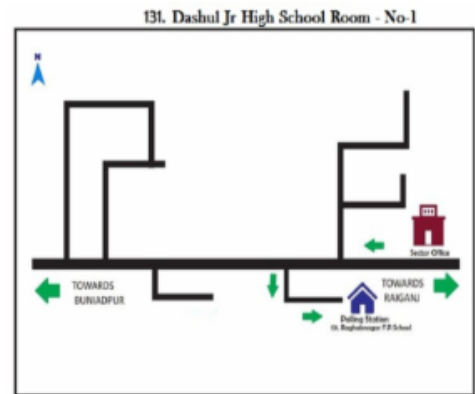

নির্বাচক নিবন্ধন আধিকারিকের স্বাক্ষর

Nazri Naksha

Google Map View

Polling Station Building Front View

Polling Station Front View

Cad View

Key MAP View

1 নাম : গোলাম মোস্তাফা পিতার নাম: সামসুদ্দিন মিঞা বাড়ির নং : n0031 বয়স : 45 লিঙ্গ : পুরুষ	LPZ1811173 ফটো উপলব্ধ	2 নাম : মফিজুদ্দিন মিঞা পিতার নাম: সমীরুদ্দিন মিঞা বাড়ির নং : নং0020 বয়স : 29 লিঙ্গ : পুরুষ	RBT2434348 ফটো উপলব্ধ	3 নাম : গোলাম ইয়াজদানী পিতার নাম: মফিজুদ্দিন মিঞা বাড়ির নং : n0036 বয়স : 50 লিঙ্গ : পুরুষ	RBT2183945 ফটো উপলব্ধ
4 নাম : তাসনেহার বিবি স্বামীর নাম: গোলাম মোস্তাফা বাড়ির নং : n0016 বয়স : 41 লিঙ্গ : মহিলা	RBT0471144 ফটো উপলব্ধ	5 নাম : আশিরুদ্দিন মিঞা পিতার নাম: সমীরুদ্দিন মিঞা বাড়ির নং : n0020 বয়স : 42 লিঙ্গ : পুরুষ	LPZ2242147 ফটো উপলব্ধ	6 নাম : ফিরোজ বিবি স্বামীর নাম: সমীরুদ্দিন মিঞা বাড়ির নং : n0020 বয়স : 79 লিঙ্গ : মহিলা	WB/06/035/078686 ফটো উপলব্ধ
7 নাম : ফরিদা বিবি স্বামীর নাম: আশিরুদ্দিন মিঞা বাড়ির নং : n0020 বয়স : 40 লিঙ্গ : মহিলা	LPZ2331072 ফটো উপলব্ধ	8 নাম : মনিরা বিবি স্বামীর নাম: আফাজুদ্দিন মিঞা বাড়ির নং : n0016 বয়স : 49 লিঙ্গ : মহিলা	WB/06/035/078475 ফটো উপলব্ধ	9 নাম : ইলিমা বিবি স্বামীর নাম: গোলাম ইয়াজদানী বাড়ির নং : n0036 বয়স : 49 লিঙ্গ : মহিলা	LPZ1811454 ফটো উপলব্ধ
10 নাম : ফিরোজ আলমামুন পিতার নাম: আনিসুর রহমান বাড়ির নং : n0052 বয়স : 26 লিঙ্গ : পুরুষ	RBT1876994 ফটো উপলব্ধ	11 নাম : মুনসুর আলি মায়ের নাম: সাখিনা বিবি বাড়ির নং : 52 বয়স : 34 লিঙ্গ : পুরুষ	RBT1789759 ফটো উপলব্ধ	12 নাম : নুরানগীনি খাতুন পিতার নাম: হাসান আলি বাড়ির নং : নং0323 বয়স : 21 লিঙ্গ : মহিলা	RBT2426724 ফটো উপলব্ধ
13 নাম : হাসান আলী পিতার নাম: মাজেদার রহমান বাড়ির নং : n0323 বয়স : 61 লিঙ্গ : পুরুষ	WB/06/035/078119 ফটো উপলব্ধ	14 নাম : ওয়াস করনী পিতার নাম: হাসান আলী বাড়ির নং : n0323 বয়স : 29 লিঙ্গ : পুরুষ	RBT1702919 ফটো উপলব্ধ	15 নাম : জইশুন বিবি স্বামীর নাম: হাসান আলী বাড়ির নং : n0323 বয়স : 56 লিঙ্গ : মহিলা	WB/06/035/078118 ফটো উপলব্ধ
16 নাম : ইকবাল আহমেদ সামসুদ্দোহা পিতার নাম: জালালউদ্দিন আহমেদ বাড়ির নং : 56 বয়স : 27 লিঙ্গ : পুরুষ	RBT1919547 ফটো উপলব্ধ	17 নাম : সুরজ কুমারী টুডু স্বামীর নাম: তালু সরেন বাড়ির নং : এন0233 বয়স : 31 লিঙ্গ : মহিলা	RBT2409506 ফটো উপলব্ধ	18 নাম : শিবলাল কিস্কু পিতার নাম: বুধু কিস্কু বাড়ির নং : n0000 বয়স : 27 লিঙ্গ : পুরুষ	RBT2228484 ফটো উপলব্ধ
19 নাম : রানী কিস্কু স্বামীর নাম: সুনীল মূর্মু বাড়ির নং : n0417 বয়স : 56 লিঙ্গ : মহিলা	LPZ2655280 ফটো উপলব্ধ	20 নাম : মালোতি কিস্কু স্বামীর নাম: সনাতন মূর্মু বাড়ির নং : এন0156 বয়স : 31 লিঙ্গ : মহিলা	RBT2411940 ফটো উপলব্ধ	21 নাম : লক্ষ্মী কিস্কু পিতার নাম: অজিত টুডু বাড়ির নং : n0000 বয়স : 26 লিঙ্গ : মহিলা	RBT2228534 ফটো উপলব্ধ
22 নাম : সঞ্জয় গোপ পিতার নাম: আশুতোষ গোপ বাড়ির নং : n0299 বয়স : 33 লিঙ্গ : পুরুষ	RBT1344225 ফটো উপলব্ধ	23 নাম : অনিতা গোপ পিতার নাম: আশুতোষ গোপ বাড়ির নং : n0238 বয়স : 28 লিঙ্গ : মহিলা	RBT1876986 ফটো উপলব্ধ	24 নাম : শিলাজিৎ ঘোষ পিতার নাম: হরিপদ ঘোষ বাড়ির নং : n0316 বয়স : 26 লিঙ্গ : পুরুষ	RBT1876895 ফটো উপলব্ধ
25 নাম : কিষাণ ঘোষ পিতার নাম: কালীপদ ঘোষ বাড়ির নং : নং0204 বয়স : 28 লিঙ্গ : পুরুষ	RBT2397362 ফটো উপলব্ধ	26 নাম : রবিনা ঘোষ স্বামীর নাম: কৃষ্ণ পদ ঘোষ বাড়ির নং : নং0262 বয়স : 27 লিঙ্গ : মহিলা	RBT2395960 ফটো উপলব্ধ	27 নাম : অনূপ চক্রবর্তী পিতার নাম: অক্ষয় চক্রবর্তী বাড়ির নং : n0134 বয়স : 59 লিঙ্গ : পুরুষ	RBT0471441 ফটো উপলব্ধ
28 নাম : সুবীর চক্রবর্তী পিতার নাম: অনূপ চক্রবর্তী বাড়ির নং : এন0১১৪ বয়স : 23 লিঙ্গ : পুরুষ	RBT2458404 ফটো উপলব্ধ	29 নাম : রত্না চক্রবর্তী স্বামীর নাম: বিশ্বনাথ চক্রবর্তী বাড়ির নং : n0074 বয়স : 41 লিঙ্গ : মহিলা	LPZ2710705 ফটো উপলব্ধ	30 নাম : রেবা রায় (সম্মানসী) স্বামীর নাম: মনু সম্মানসী বাড়ির নং : n0072 বয়স : 41 লিঙ্গ : মহিলা	LPZ2331106 ফটো উপলব্ধ