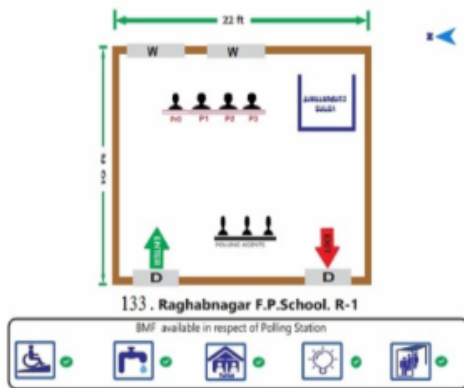

নির্বাচক নিবন্ধন আধিকারিকের স্বাক্ষর

Nazri Naksha

Google Map View

Polling Station Building Front View

Polling Station Front View

Cad View

Key MAP View

1 নাম : সুধী মূর্মু স্বামীর নাম: উৎপল হেমরম বাড়ির নং : n0002 বয়স : 49 লিঙ্গ : মহিলা	RBT2282036 ফটো উপলব্ধ	2 নাম : কল্পনা হেমরম স্বামীর নাম: অমল চড়ে বাড়ির নং : n0044 বয়স : 36 লিঙ্গ : মহিলা	RBT1241918 ফটো উপলব্ধ	3 নাম : বিমল চড়ে পিতার নাম: বৃধরাই চড়ে বাড়ির নং : n0044 বয়স : 39 লিঙ্গ : পুরুষ	RBT1140987 ফটো উপলব্ধ
4 নাম : কমল চড়ে পিতার নাম: বৃধরাই চড়ে বাড়ির নং : n0044 বয়স : 39 লিঙ্গ : পুরুষ	RBT1140938 ফটো উপলব্ধ	5 নাম : সামিয়া মাজী স্বামীর নাম: জোহা মুর্মু বাড়ির নং : n0002 বয়স : 43 লিঙ্গ : মহিলা	RBT1463256 ফটো উপলব্ধ	6 নাম : সঞ্জলী চড়ে পিতার নাম: বৃধরাই চড়ে বাড়ির নং : n0044 বয়স : 34 লিঙ্গ : মহিলা	RBT1241835 ফটো উপলব্ধ
7 নাম : মুর্মু হোপনী স্বামীর নাম: বৃধরাই চড়ে বাড়ির নং : n0044 বয়স : 63 লিঙ্গ : মহিলা	WB/06/035/084241 ফটো উপলব্ধ	8 নাম : মণি কিস্কু স্বামীর নাম: য়োশেফ মুর্মু বাড়ির নং : n0002 বয়স : 34 লিঙ্গ : মহিলা	RBT1463280 ফটো উপলব্ধ	9 নাম : হাসদা মুঙ্গলী স্বামীর নাম: পাটয়ারী মুরমু বাড়ির নং : n0002 বয়স : 71 লিঙ্গ : মহিলা	WB/06/035/084157 ফটো উপলব্ধ
10 নাম : অঞ্জলী মুর্মু মায়ের নাম: মুঙ্গলী হাঁসদা বাড়ির নং : n0002 বয়স : 28 লিঙ্গ : মহিলা	RBT1703388 ফটো উপলব্ধ	11 নাম : মুর্মু টেপারী স্বামীর নাম: বৃধরাই চড়ে বাড়ির নং : n0044 বয়স : 69 লিঙ্গ : মহিলা	WB/06/035/084598 ফটো উপলব্ধ	12 নাম : পুষ্প চড়ে পিতার নাম: বৃধরাই চড়ে বাড়ির নং : n0044 বয়স : 38 লিঙ্গ : মহিলা	RBT1241819 ফটো উপলব্ধ
13 নাম : দিলীপ চড়ে পিতার নাম: বৃধরাই চড়ে বাড়ির নং : n0044 বয়স : 36 লিঙ্গ : পুরুষ	RBT1140961 ফটো উপলব্ধ	14 নাম : আলতনি হেমরম স্বামীর নাম: বাবলু মুর্মু বাড়ির নং : n0002 বয়স : 41 লিঙ্গ : মহিলা	RBT1345115 ফটো উপলব্ধ	15 নাম : সাধু ঘোষ পিতার নাম: সুবল ঘোষ বাড়ির নং : n0065 বয়স : 36 লিঙ্গ : পুরুষ	RBT1175850 ফটো উপলব্ধ
16 নাম : সুস্মিতা চক্রবর্তী রায় স্বামীর নাম: মিলন রায় বাড়ির নং : n00284 বয়স : 24 লিঙ্গ : মহিলা	RBT2242212 ফটো উপলব্ধ	17 নাম : ললিতা চড়ে মায়ের নাম: হোপনী মুর্মু বাড়ির নং : n044 বয়স : 26 লিঙ্গ : মহিলা	RBT2241693 ফটো উপলব্ধ	18 নাম : ফুলো টুডু স্বামীর নাম: সমাই সোরেন বাড়ির নং : n0327 বয়স : 64 লিঙ্গ : মহিলা	RBT0997320 ফটো উপলব্ধ
19 নাম : পম্পা দাস পিতার নাম: পরিতোষ দাস বাড়ির নং : n0180 বয়স : 28 লিঙ্গ : মহিলা	RBT1827815 ফটো উপলব্ধ	20 নাম : শিখা বর্মন পিতার নাম: গংগী বর্মন বাড়ির নং : n0195 বয়স : 39 লিঙ্গ : মহিলা	RBT1827807 ফটো উপলব্ধ	21 নাম : সুভ রানী বর্মন পিতার নাম: ত্রিঘো মোহন বর্মন বাড়ির নং : নং 0197 বয়স : 65 লিঙ্গ : মহিলা	RBT2332609 ফটো উপলব্ধ
22 নাম : সলিতা বর্মন(রায়) স্বামীর নাম: রাজু রায় বাড়ির নং : n0017 বয়স : 26 লিঙ্গ : মহিলা	RBT1833813 ফটো উপলব্ধ	23 নাম : মানিক বেসন স্বামীর নাম: নবীন মাজী বাড়ির নং : n0160 বয়স : 33 লিঙ্গ : মহিলা	RBT1877604 ফটো উপলব্ধ	24 নাম : সীতাবালা বৈশ্য অন্যান্য: গৌড় বৈশ্য বাড়ির নং : n0088 বয়স : 57 লিঙ্গ : মহিলা	RBT2242485 ফটো উপলব্ধ
25 নাম : ঔসুমী সরকার বৈশ্য স্বামীর নাম: মহাবীর বৈশ্য বাড়ির নং : নং 004 বয়স : 28 লিঙ্গ : মহিলা	RDT1681048 ফটো উপলব্ধ	26 নাম : মহাবীর বৈশ্য পিতার নাম: মানিক বৈশ্য বাড়ির নং : n0004 বয়স : 28 লিঙ্গ : পুরুষ	RBT1744473 ফটো উপলব্ধ	27 নাম : চৈতালী সরকার বৈশ্য স্বামীর নাম: পবিত্র বৈশ্য বাড়ির নং : নং 0004 বয়স : 30 লিঙ্গ : মহিলা	RBT2287522 ফটো উপলব্ধ
28 নাম : তাপস বৈশ্য পিতার নাম: মানিক বৈশ্য বাড়ির নং : n0004 বয়স : 38 লিঙ্গ : পুরুষ	LPZ2711166 ফটো উপলব্ধ	29 নাম : মুক্তিরানী বৈশ্য স্বামীর নাম: মানিক বৈশ্য বাড়ির নং : n0004 বয়স : 66 লিঙ্গ : মহিলা	RBT2022986 ফটো উপলব্ধ	30 নাম : আলো বৈশ্য পিতার নাম: মানিক বৈশ্য বাড়ির নং : n0004 বয়স : 40 লিঙ্গ : মহিলা	RBT1568062 ফটো উপলব্ধ