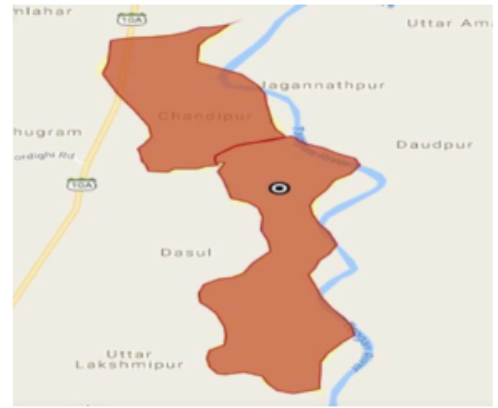

Google Map View