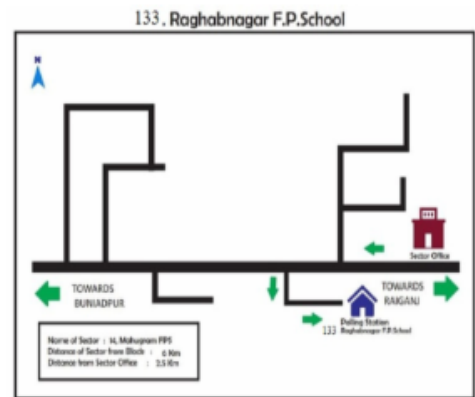

নির্বাচক নিবন্ধন আধিকারিকের স্বাক্ষর

Nazri Naksha

Google Map View

Polling Station Building Front View

Polling Station Front View

Cad View

Key MAP View

1 নাম : সুধী মূর্মু স্বামীর নাম: উৎপল হেমরম বাড়ির নং : n0002 বয়স : 49 লিঙ্গ : মহিলা	RBT2282036 ফটো উপলব্ধ	2 নাম : কল্পনা হেমরম স্বামীর নাম: অমল চড়ে বাড়ির নং : n0044 বয়স : 36 লিঙ্গ : মহিলা	RBT1241918 ফটো উপলব্ধ	3 নাম : বিমল চড়ে পিতার নাম: বৃধরাই চড়ে বাড়ির নং : n0044 বয়স : 39 লিঙ্গ : পুরুষ	RBT1140987 ফটো উপলব্ধ
4 নাম : কমল চড়ে পিতার নাম: বৃধরাই চড়ে বাড়ির নং : n0044 বয়স : 39 লিঙ্গ : পুরুষ	RBT1140938 ফটো উপলব্ধ	5 নাম : সামিয়া মাজী স্বামীর নাম: জোহা মুর্মু বাড়ির নং : n0002 বয়স : 43 লিঙ্গ : মহিলা	RBT1463256 ফটো উপলব্ধ	6 নাম : সঞ্জলী চড়ে পিতার নাম: বৃধরাই চড়ে বাড়ির নং : n0044 বয়স : 34 লিঙ্গ : মহিলা	RBT1241835 ফটো উপলব্ধ
7 নাম : মুর্মু হোপনী স্বামীর নাম: বৃধরাই চড়ে বাড়ির নং : n0044 বয়স : 63 লিঙ্গ : মহিলা	WB/06/035/084241 ফটো উপলব্ধ	8 নাম : মণি কিস্কু স্বামীর নাম: য়োশেফ মুর্মু বাড়ির নং : n0002 বয়স : 34 লিঙ্গ : মহিলা	RBT1463280 ফটো উপলব্ধ	9 নাম : হাসদা মুঙ্গলী স্বামীর নাম: পাটয়ারী মুরমু বাড়ির নং : n0002 বয়স : 71 লিঙ্গ : মহিলা	WB/06/035/084157 ফটো উপলব্ধ
10 নাম : অঞ্জলী মুর্মু মায়ের নাম: মুঙ্গলী হাঁসদা বাড়ির নং : n0002 বয়স : 28 লিঙ্গ : মহিলা	RBT1703388 ফটো উপলব্ধ	11 নাম : মুর্মু টেপারী স্বামীর নাম: বৃধরাই চড়ে বাড়ির নং : n0044 বয়স : 69 লিঙ্গ : মহিলা	WB/06/035/084598 ফটো উপলব্ধ	12 নাম : পুষ্প চড়ে পিতার নাম: বৃধরাই চড়ে বাড়ির নং : n0044 বয়স : 38 লিঙ্গ : মহিলা	RBT1241819 ফটো উপলব্ধ
13 নাম : দিলীপ চড়ে পিতার নাম: বৃধরাই চড়ে বাড়ির নং : n0044 বয়স : 36 লিঙ্গ : পুরুষ	RBT1140961 ফটো উপলব্ধ	14 নাম : আলতনি হেমরম স্বামীর নাম: বাবলু মুর্মু বাড়ির নং : n0002 বয়স : 41 লিঙ্গ : মহিলা	RBT1345115 ফটো উপলব্ধ	15 নাম : সাধু ঘোষ পিতার নাম: সুবল ঘোষ বাড়ির নং : n0065 বয়স : 36 লিঙ্গ : পুরুষ	RBT1175850 ফটো উপলব্ধ
16 নাম : সুস্মিতা চক্রবর্তী রায় স্বামীর নাম: মিলন রায় বাড়ির নং : n00284 বয়স : 24 লিঙ্গ : মহিলা	RBT2242212 ফটো উপলব্ধ	17 নাম : ললিতা চড়ে মায়ের নাম: হোপনী মুর্মু বাড়ির নং : n044 বয়স : 26 লিঙ্গ : মহিলা	RBT2241693 ফটো উপলব্ধ	18 নাম : ফুলো টুডু স্বামীর নাম: সমাই সোরেন বাড়ির নং : n0327 বয়স : 64 লিঙ্গ : মহিলা	RBT0997320 ফটো উপলব্ধ
19 নাম : পম্পা দাস পিতার নাম: পরিতোষ দাস বাড়ির নং : n0180 বয়স : 28 লিঙ্গ : মহিলা	RBT1827815 ফটো উপলব্ধ	20 নাম : শিখা বর্মন পিতার নাম: গংগী বর্মন বাড়ির নং : n0195 বয়স : 39 লিঙ্গ : মহিলা	RBT1827807 ফটো উপলব্ধ	21 নাম : সুভ রানী বর্মন পিতার নাম: ত্রিঘো মোহন বর্মন বাড়ির নং : নং 0197 বয়স : 65 লিঙ্গ : মহিলা	RBT2332609 ফটো উপলব্ধ
22 নাম : সলিতা বর্মন(রায়) স্বামীর নাম: রাজু রায় বাড়ির নং : n0017 বয়স : 26 লিঙ্গ : মহিলা	RBT1833813 ফটো উপলব্ধ	23 নাম : মানিক বেসন স্বামীর নাম: নবীন মাজী বাড়ির নং : n0160 বয়স : 33 লিঙ্গ : মহিলা	RBT1877604 ফটো উপলব্ধ	24 নাম : সীতাবালা বৈশ্য অন্যান্য: গৌড় বৈশ্য বাড়ির নং : n0088 বয়স : 57 লিঙ্গ : মহিলা	RBT2242485 ফটো উপলব্ধ
25 নাম : ঔসুমী সরকার বৈশ্য স্বামীর নাম: মহাবীর বৈশ্য বাড়ির নং : নং 004 বয়স : 28 লিঙ্গ : মহিলা	RDT1681048 ফটো উপলব্ধ	26 নাম : মহাবীর বৈশ্য পিতার নাম: মানিক বৈশ্য বাড়ির নং : n0004 বয়স : 28 লিঙ্গ : পুরুষ	RBT1744473 ফটো উপলব্ধ	27 নাম : চৈতালী সরকার বৈশ্য স্বামীর নাম: পবিত্র বৈশ্য বাড়ির নং : নং 0004 বয়স : 30 লিঙ্গ : মহিলা	RBT2287522 ফটো উপলব্ধ
28 নাম : তাপস বৈশ্য পিতার নাম: মানিক বৈশ্য বাড়ির নং : n0004 বয়স : 38 লিঙ্গ : পুরুষ	LPZ2711166 ফটো উপলব্ধ	29 নাম : মুক্তিরানী বৈশ্য স্বামীর নাম: মানিক বৈশ্য বাড়ির নং : n0004 বয়স : 66 লিঙ্গ : মহিলা	RBT2022986 ফটো উপলব্ধ	30 নাম : আলো বৈশ্য পিতার নাম: মানিক বৈশ্য বাড়ির নং : n0004 বয়স : 40 লিঙ্গ : মহিলা	RBT1568062 ফটো উপলব্ধ