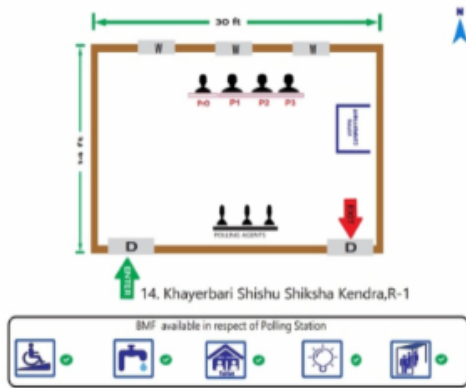

নির্বাচক নিবন্ধন আধিকারিকের স্বাক্ষর

Nazri Naksha

Google Map View

Polling Station Building Front View

Polling Station Front View

Cad View

Key MAP View

1	RJJ1792449	নাম : নসিমা বেগম স্বামীর নাম: ফারুক আলম বাড়ির নং : N129 বয়স : 26 লিঙ্গ : মহিলা	ফটো উপলব্ধ	2	WB/05/034/405107	নাম : জবেদা বেগম স্বামীর নাম: নূরুজ্জামান ইসলাম বাড়ির নং : n0030 বয়স : 56 লিঙ্গ : মহিলা	ফটো উপলব্ধ	3	KSL3783537	নাম : মোর্তজা আলী পিতার নাম: মতিউর রহমান বাড়ির নং : n0037 বয়স : 50 লিঙ্গ : পুরুষ	ফটো উপলব্ধ
4	WB/05/034/405125	নাম : বুধি খাতুন স্বামীর নাম: আবুল কালাম বাড়ির নং : n0084 বয়স : 52 লিঙ্গ : মহিলা	ফটো উপলব্ধ	5	KSL3783578	নাম : আনসারুল ইসলাম পিতার নাম: নমিজুদ্দিন আহাম্মাদ বাড়ির নং : n0169 বয়স : 46 লিঙ্গ : পুরুষ	ফটো উপলব্ধ	6	WB/05/034/405263	নাম : আলেকা বিবি স্বামীর নাম: জাইদুল ইসলাম বাড়ির নং : n0161 বয়স : 56 লিঙ্গ : মহিলা	ফটো উপলব্ধ
7	KSL3784238	নাম : আলো রসুল পিতার নাম: তাজিরুদ্দিন আহাম্মাদ বাড়ির নং : n0052 বয়স : 56 লিঙ্গ : পুরুষ	ফটো উপলব্ধ	8	KSL4735387	নাম : ববিতা বেগম পিতার নাম: জালালুদ্দিন আহাম্মাদ বাড়ির নং : n0100 বয়স : 44 লিঙ্গ : মহিলা	ফটো উপলব্ধ	9	RBT2026938	নাম : দিলুয়ারা বিবি স্বামীর নাম: মসাদ্দেক আলী বাড়ির নং : n0037 বয়স : 51 লিঙ্গ : মহিলা	ফটো উপলব্ধ
10	WB/05/034/405130	নাম : জয়ফুলি বেগম স্বামীর নাম: সাইফুর রহমান বাড়ির নং : n0084 বয়স : 76 লিঙ্গ : মহিলা	ফটো উপলব্ধ	11	WB/05/034/405245	নাম : আনারুল ইসলাম পিতার নাম: নজিমুদ্দিন আহাম্মাদ বাড়ির নং : n0169 বয়স : 57 লিঙ্গ : পুরুষ	ফটো উপলব্ধ	12	WB/05/034/405221	নাম : মাজেদা বিবি স্বামীর নাম: আমালুদ্দিন আহাম্মাদ বাড়ির নং : n0176 বয়স : 71 লিঙ্গ : মহিলা	ফটো উপলব্ধ
13	RBT1658079	নাম : সাহাজাহান আলী পিতার নাম: সাবুর আলী বাড়ির নং : n0167 বয়স : 28 লিঙ্গ : পুরুষ	ফটো উপলব্ধ	14	RBT1658202	নাম : আঞ্জুফা খাতুন পিতার নাম: আমোয়ারুল হক বাড়ির নং : n0169 বয়স : 28 লিঙ্গ : মহিলা	ফটো উপলব্ধ	15	KSL4293643	নাম : মিসবাহা বিবি স্বামীর নাম: হাসান আলী বাড়ির নং : n0007 বয়স : 43 লিঙ্গ : মহিলা	ফটো উপলব্ধ
16	KSL3298205	নাম : মসেদা বেগম স্বামীর নাম: কেতাবুদ্দিন আহাম্মাদ বাড়ির নং : n0181 বয়স : 73 লিঙ্গ : মহিলা	ফটো উপলব্ধ	17	KSL1600832	নাম : সনারুল ইসলাম পিতার নাম: নফেলুদ্দিন আহাম্মাদ বাড়ির নং : n0195 বয়স : 58 লিঙ্গ : পুরুষ	ফটো উপলব্ধ	18	RBT2182459	নাম : আরজাহান খাতুন পিতার নাম: আজিমুদ্দিন বাড়ির নং : n0197 বয়স : 56 লিঙ্গ : মহিলা	ফটো উপলব্ধ
19	WB/05/034/405257	নাম : নাজমা বিবি স্বামীর নাম: আনারুল ইসলাম বাড়ির নং : n0169 বয়স : 50 লিঙ্গ : মহিলা	ফটো উপলব্ধ	20	RBT1658053	নাম : তসলিমা খাতুন স্বামীর নাম: নূরুজ্জামান ইসলাম বাড়ির নং : n0085 বয়স : 29 লিঙ্গ : মহিলা	ফটো উপলব্ধ	21	RBT1658251	নাম : আরজুমা খাতুন পিতার নাম: আজিমুদ্দিন হোসেন বাড়ির নং : n0221 বয়স : 28 লিঙ্গ : মহিলা	ফটো উপলব্ধ
22	RBT2182509	নাম : পরিবানু বিবি স্বামীর নাম: মকতাব আলী বাড়ির নং : n0025 বয়স : 57 লিঙ্গ : মহিলা	ফটো উপলব্ধ	23	RBT2008043	নাম : রাজ্জাক হোসেন পিতার নাম: আজিমুদ্দিন বাড়ির নং : n0085 বয়স : 57 লিঙ্গ : পুরুষ	ফটো উপলব্ধ	24	WB/05/034/405200	নাম : ফাতেমা বিবি স্বামীর নাম: খকির রহমান বাড়ির নং : n0145 বয়স : 78 লিঙ্গ : মহিলা	ফটো উপলব্ধ
25	RBT1658210	নাম : রেবাক সরকার পিতার নাম: রুস্তম আলী বাড়ির নং : n0110 বয়স : 29 লিঙ্গ : পুরুষ	ফটো উপলব্ধ	26	KSL4637393	নাম : নৌসাদ আলী পিতার নাম: সাইফুর রহমান বাড়ির নং : n0084 বয়স : 56 লিঙ্গ : পুরুষ	ফটো উপলব্ধ	27	RBT6963342	নাম : বানী মোস্তাফী স্বামীর নাম: সাত্তার হোসেন বাড়ির নং : n0219 বয়স : 34 লিঙ্গ : মহিলা	ফটো উপলব্ধ
28	RBT2363596	নাম : আনোয়ারা বিবি স্বামীর নাম: জয়নাল আবেদিন বাড়ির নং : n0297 বয়স : 66 লিঙ্গ : মহিলা	ফটো উপলব্ধ	29	RBT2160323	নাম : রেসমা সুলতানা পিতার নাম: রহিমুল হক বাড়ির নং : n0110 বয়স : 25 লিঙ্গ : মহিলা	ফটো উপলব্ধ	30	RBT2172054	নাম : ফে.রদৌসি বিবি স্বামীর নাম: সামসের আলী বাড়ির নং : n0088 বয়স : 44 লিঙ্গ : মহিলা	ফটো উপলব্ধ