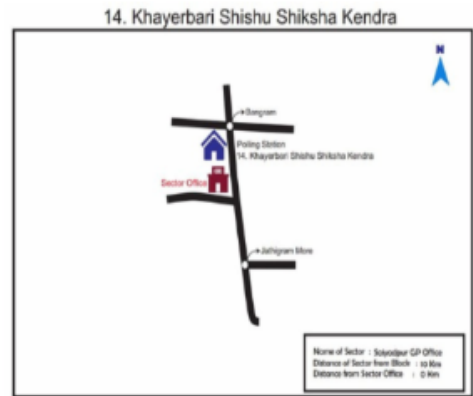

নির্বাচক নিবন্ধন আধিকারিকের স্বাক্ষর

Nazri Naksha

Google Map View

Polling Station Building Front View

Polling Station Front View

Cad View

Key MAP View

1	RJJ1792449	নাম : নসিমা বেগম স্বামীর নাম: ফারুক আলম বাড়ির নং : N129 বয়স : 26 লিঙ্গ : মহিলা	ফটো উপলব্ধ	2	WB/05/034/405107	নাম : জবেদা বেগম স্বামীর নাম: নূরুজ্জামান ইসলাম বাড়ির নং : n0030 বয়স : 56 লিঙ্গ : মহিলা	ফটো উপলব্ধ	3	KSL3783537	নাম : মোর্তজা আলী পিতার নাম: মতিউর রহমান বাড়ির নং : n0037 বয়স : 50 লিঙ্গ : পুরুষ	ফটো উপলব্ধ
4	WB/05/034/405125	নাম : বুধি খাতুন স্বামীর নাম: আবুল কালাম বাড়ির নং : n0084 বয়স : 52 লিঙ্গ : মহিলা	ফটো উপলব্ধ	5	KSL3783578	নাম : আনসারুল ইসলাম পিতার নাম: নমিজুদ্দিন আহাম্মাদ বাড়ির নং : n0169 বয়স : 46 লিঙ্গ : পুরুষ	ফটো উপলব্ধ	6	WB/05/034/405263	নাম : আলেকা বিবি স্বামীর নাম: জাইদুল ইসলাম বাড়ির নং : n0161 বয়স : 56 লিঙ্গ : মহিলা	ফটো উপলব্ধ
7	KSL3784238	নাম : আলো রসুল পিতার নাম: তাজিরুদ্দিন আহাম্মাদ বাড়ির নং : n0052 বয়স : 56 লিঙ্গ : পুরুষ	ফটো উপলব্ধ	8	KSL4735387	নাম : ববিতা বেগম পিতার নাম: জালালুদ্দিন আহাম্মাদ বাড়ির নং : n0100 বয়স : 44 লিঙ্গ : মহিলা	ফটো উপলব্ধ	9	RBT2026938	নাম : দিলুয়ারা বিবি স্বামীর নাম: মসাদ্দেক আলী বাড়ির নং : n0037 বয়স : 51 লিঙ্গ : মহিলা	ফটো উপলব্ধ
10	WB/05/034/405130	নাম : জয়ফুলি বেগম স্বামীর নাম: সাইফুর রহমান বাড়ির নং : n0084 বয়স : 76 লিঙ্গ : মহিলা	ফটো উপলব্ধ	11	WB/05/034/405245	নাম : আনারুল ইসলাম পিতার নাম: নজিমুদ্দিন আহাম্মাদ বাড়ির নং : n0169 বয়স : 57 লিঙ্গ : পুরুষ	ফটো উপলব্ধ	12	WB/05/034/405221	নাম : মাজেদা বিবি স্বামীর নাম: আমালুদ্দিন আহাম্মাদ বাড়ির নং : n0176 বয়স : 71 লিঙ্গ : মহিলা	ফটো উপলব্ধ
13	RBT1658079	নাম : সাহাজাহান আলী পিতার নাম: সাবুর আলী বাড়ির নং : n0167 বয়স : 28 লিঙ্গ : পুরুষ	ফটো উপলব্ধ	14	RBT1658202	নাম : আঞ্জুফা খাতুন পিতার নাম: আমোয়ারুল হক বাড়ির নং : n0169 বয়স : 28 লিঙ্গ : মহিলা	ফটো উপলব্ধ	15	KSL4293643	নাম : মিসবাহা বিবি স্বামীর নাম: হাসান আলী বাড়ির নং : n0007 বয়স : 43 লিঙ্গ : মহিলা	ফটো উপলব্ধ
16	KSL3298205	নাম : মসেদা বেগম স্বামীর নাম: কেতাবুদ্দিন আহাম্মাদ বাড়ির নং : n0181 বয়স : 73 লিঙ্গ : মহিলা	ফটো উপলব্ধ	17	KSL1600832	নাম : সনারুল ইসলাম পিতার নাম: নফেলুদ্দিন আহাম্মাদ বাড়ির নং : n0195 বয়স : 58 লিঙ্গ : পুরুষ	ফটো উপলব্ধ	18	RBT2182459	নাম : আরজাহান খাতুন পিতার নাম: আজিমুদ্দিন বাড়ির নং : n0197 বয়স : 56 লিঙ্গ : মহিলা	ফটো উপলব্ধ
19	WB/05/034/405257	নাম : নাজমা বিবি স্বামীর নাম: আনারুল ইসলাম বাড়ির নং : n0169 বয়স : 50 লিঙ্গ : মহিলা	ফটো উপলব্ধ	20	RBT1658053	নাম : তসলিমা খাতুন স্বামীর নাম: নূরুজ্জামান ইসলাম বাড়ির নং : n0085 বয়স : 29 লিঙ্গ : মহিলা	ফটো উপলব্ধ	21	RBT1658251	নাম : আরজুমা খাতুন পিতার নাম: আজিমুদ্দিন হোসেন বাড়ির নং : n0221 বয়স : 28 লিঙ্গ : মহিলা	ফটো উপলব্ধ
22	RBT2182509	নাম : পরিবানু বিবি স্বামীর নাম: মকতাব আলী বাড়ির নং : n0025 বয়স : 57 লিঙ্গ : মহিলা	ফটো উপলব্ধ	23	RBT2008043	নাম : রাজ্জাক হোসেন পিতার নাম: আজিমুদ্দিন বাড়ির নং : n0085 বয়স : 57 লিঙ্গ : পুরুষ	ফটো উপলব্ধ	24	WB/05/034/405200	নাম : ফাতেমা বিবি স্বামীর নাম: খকির রহমান বাড়ির নং : n0145 বয়স : 78 লিঙ্গ : মহিলা	ফটো উপলব্ধ
25	RBT1658210	নাম : রেবাক সরকার পিতার নাম: রুস্তম আলী বাড়ির নং : n0110 বয়স : 29 লিঙ্গ : পুরুষ	ফটো উপলব্ধ	26	KSL4637393	নাম : নৌসাদ আলী পিতার নাম: সাইফুর রহমান বাড়ির নং : n0084 বয়স : 56 লিঙ্গ : পুরুষ	ফটো উপলব্ধ	27	RBT6963342	নাম : বানী মোস্তাফী স্বামীর নাম: সাত্তার হোসেন বাড়ির নং : n0219 বয়স : 34 লিঙ্গ : মহিলা	ফটো উপলব্ধ
28	RBT2363596	নাম : আনোয়ারা বিবি স্বামীর নাম: জয়নাল আবেদিন বাড়ির নং : n0297 বয়স : 66 লিঙ্গ : মহিলা	ফটো উপলব্ধ	29	RBT2160323	নাম : রেসমা সুলতানা পিতার নাম: রহিমুল হক বাড়ির নং : n0110 বয়স : 25 লিঙ্গ : মহিলা	ফটো উপলব্ধ	30	RBT2172054	নাম : ফে.রদৌসি বিবি স্বামীর নাম: সামসের আলী বাড়ির নং : n0088 বয়স : 44 লিঙ্গ : মহিলা	ফটো উপলব্ধ