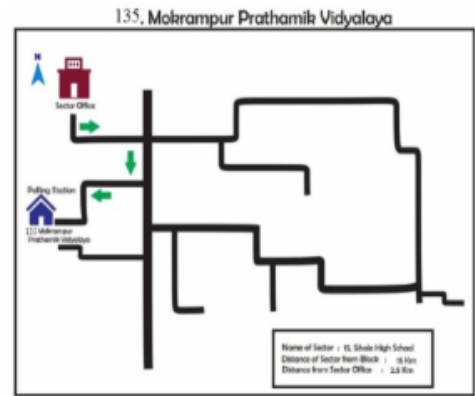

Key MAP View