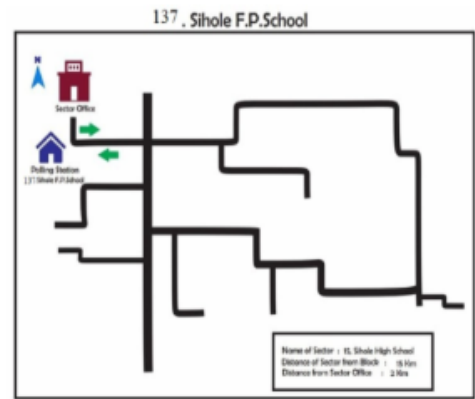

নির্বাচক নিবন্ধন আধিকারিকের স্বাক্ষর

Nazri Naksha

Google Map View

Polling Station Building Front View

Polling Station Front View

Cad View

Key MAP View

1	RBT2099737	নাম : অজিফা বিবি স্বামীর নাম : ফাইজুর রহমান বাড়ির নং : n0025 বয়স : 85 লিঙ্গ : মহিলা	ফটো উপলব্ধ	2	RBT2389443	নাম : রেকসনা পরাভিন স্বামীর নাম : গোলাম ইয়াজদানী বাড়ির নং : নং 0064 বয়স : 23 লিঙ্গ : মহিলা	ফটো উপলব্ধ	3	RBT2046290	নাম : সাহেরা খাতুন স্বামীর নাম : আব্দুল কাদের বাড়ির নং : n0002 বয়স : 66 লিঙ্গ : মহিলা	ফটো উপলব্ধ
4	RBT1569417	নাম : আব্দুল বাকি পিতার নাম : আব্দুল কাদের বাড়ির নং : n0002 বয়স : 32 লিঙ্গ : পুরুষ	ফটো উপলব্ধ	5	RBT1028786	নাম : পারভীন বেগম স্বামীর নাম : মইনুল ইসলাম বাড়ির নং : n0025 বয়স : 36 লিঙ্গ : মহিলা	ফটো উপলব্ধ	6	RBT2392124	নাম : আব্দুল মজীদ পিতার নাম : আইনদ্দিন মিয়া বাড়ির নং : নং 0114 বয়স : 22 লিঙ্গ : পুরুষ	ফটো উপলব্ধ
7	RBT2163020	নাম : মাঝিয়া খাতুন স্বামীর নাম : তফিজুর রহমান বাড়ির নং : 0024 বয়স : 30 লিঙ্গ : মহিলা	ফটো উপলব্ধ	8	RBT2034817	নাম : জোৎনেয়ারা বেগম স্বামীর নাম : এমাজউদ্দীন আহাম্মেদ বাড়ির নং : n0089 বয়স : 66 লিঙ্গ : মহিলা	ফটো উপলব্ধ	9	LPZ2031540	নাম : ইন্সেন্দার মিজা পিতার নাম : এমাজউদ্দীন আহাম্মেদ বাড়ির নং : n0089 বয়স : 42 লিঙ্গ : পুরুষ	ফটো উপলব্ধ
10	RBT0925990	নাম : নূর ইসলাম পিতার নাম : এমাজউদ্দীন আহাম্মেদ বাড়ির নং : n0089 বয়স : 35 লিঙ্গ : পুরুষ	ফটো উপলব্ধ	11	RBT1465301	নাম : তফাজ্জল হুসেন পিতার নাম : সোহরাব আলি বাড়ির নং : n0003 বয়স : 30 লিঙ্গ : পুরুষ	ফটো উপলব্ধ	12	LPZ2031573	নাম : আইনুল ইসলাম পিতার নাম : ফাইজুর রহমান বাড়ির নং : n0025 বয়স : 41 লিঙ্গ : পুরুষ	ফটো উপলব্ধ
13	RBT0499277	নাম : বিলকিস খাতুন স্বামীর নাম : সামিদার রহমান বাড়ির নং : n0024 বয়স : 39 লিঙ্গ : মহিলা	ফটো উপলব্ধ	14	LPZ2337699	নাম : আবেদ আলি পিতার নাম : রফি উদ্দিন বাড়ির নং : n0085 বয়স : 41 লিঙ্গ : পুরুষ	ফটো উপলব্ধ	15	LPZ1717628	নাম : ছাপিয়ারা বেগম স্বামীর নাম : আব্দুল আউয়াল বাড়ির নং : n0052 বয়স : 46 লিঙ্গ : মহিলা	ফটো উপলব্ধ
16	WB/06/035/096243	নাম : ছালেয়া খাতুন স্বামীর নাম : উম্মার আলী বাড়ির নং : n0007 বয়স : 76 লিঙ্গ : মহিলা	ফটো উপলব্ধ	17	LPZ2337780	নাম : সামিনা খাতুন স্বামীর নাম : জিন্নেতুল আলি বাড়ির নং : n0007 বয়স : 39 লিঙ্গ : মহিলা	ফটো উপলব্ধ	18	WB/06/035/096535	নাম : অফুরা বেওয়া স্বামীর নাম : লুৎফুর রহমান বাড়ির নং : n0056 বয়স : 81 লিঙ্গ : মহিলা	ফটো উপলব্ধ
19	LPZ2031565	নাম : মইনুল ইসলাম পিতার নাম : ফাইজুর রহমান বাড়ির নং : n0025 বয়স : 43 লিঙ্গ : পুরুষ	ফটো উপলব্ধ	20	LPZ2775781	নাম : আব্দুল হাসিম মিয়া মায়ের নাম : আতেকা বিবি বাড়ির নং : n0066 বয়স : 37 লিঙ্গ : পুরুষ	ফটো উপলব্ধ	21	IUS2101855	নাম : নাজিরা খাতুন স্বামীর নাম : নূর ইসলাম বাড়ির নং : এন0023 বয়স : 23 লিঙ্গ : মহিলা	ফটো উপলব্ধ
22	RBT1028836	নাম : মরজিনা খাতুন স্বামীর নাম : জাহাঙ্গীর আলম বাড়ির নং : n0064 বয়স : 38 লিঙ্গ : মহিলা	ফটো উপলব্ধ	23	RBT1926328	নাম : রাখিমা খাতুন স্বামীর নাম : গোলাম সারওয়ার বাড়ির নং : এন0064 বয়স : 25 লিঙ্গ : মহিলা	ফটো উপলব্ধ	24	RBT1243468	নাম : আবুজার খাতুন মায়ের নাম : নূরুন্নাছ খাতুন বাড়ির নং : n0031 বয়স : 37 লিঙ্গ : পুরুষ	ফটো উপলব্ধ
25	WB/06/035/096112	নাম : সামিদার রহমান পিতার নাম : তৈমুর রহমান বাড়ির নং : n0024 বয়স : 52 লিঙ্গ : পুরুষ	ফটো উপলব্ধ	26	RBT2035772	নাম : রকেয়া বেগম স্বামীর নাম : আব্দুল জব্বার বাড়ির নং : n0003 বয়স : 71 লিঙ্গ : মহিলা	ফটো উপলব্ধ	27	WB/06/035/096229	নাম : তছলিমা খাতুন স্বামীর নাম : আছিমুদ্দিন আহাম্মাদ বাড়ির নং : n0017 বয়স : 88 লিঙ্গ : মহিলা	ফটো উপলব্ধ
28	RBT2253904	নাম : আবদুল্লা মায়ের নাম : সালেমা বেগম বাড়ির নং : n0064 বয়স : 24 লিঙ্গ : পুরুষ	ফটো উপলব্ধ	29	RBT1028661	নাম : গোলাম রাকাত পিতার নাম : মৃত আব্দুল হক বাড়ির নং : n0064 বয়স : 35 লিঙ্গ : পুরুষ	ফটো উপলব্ধ	30	WB/06/035/096167	নাম : ওহেদা খাতুন স্বামীর নাম : আসরাফ আলী বাড়ির নং : n0019 বয়স : 91 লিঙ্গ : মহিলা	ফটো উপলব্ধ