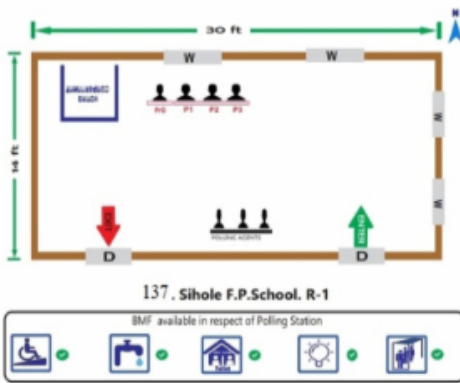

নির্বাচক নিবন্ধন আধিকারিকের স্বাক্ষর

Nazri Naksha

Google Map View

Polling Station Building Front View

Polling Station Front View

Cad View

Key MAP View

1	RBT2099737	নাম : অজিফা বিবি স্বামীর নাম : ফাইজুর রহমান বাড়ির নং : n0025 বয়স : 85 লিঙ্গ : মহিলা	ফটো উপলব্ধ	2	RBT2389443	নাম : রেকসনা পরাভিন স্বামীর নাম : গোলাম ইয়াজদানী বাড়ির নং : নং 0064 বয়স : 23 লিঙ্গ : মহিলা	ফটো উপলব্ধ	3	RBT2046290	নাম : সাহেরা খাতুন স্বামীর নাম : আব্দুল কাদের বাড়ির নং : n0002 বয়স : 66 লিঙ্গ : মহিলা	ফটো উপলব্ধ
4	RBT1569417	নাম : আব্দুল বাকি পিতার নাম : আব্দুল কাদের বাড়ির নং : n0002 বয়স : 32 লিঙ্গ : পুরুষ	ফটো উপলব্ধ	5	RBT1028786	নাম : পারভীন বেগম স্বামীর নাম : মইনুল ইসলাম বাড়ির নং : n0025 বয়স : 36 লিঙ্গ : মহিলা	ফটো উপলব্ধ	6	RBT2392124	নাম : আব্দুল মজীদ পিতার নাম : আইনদ্দিন মিয়া বাড়ির নং : নং 0114 বয়স : 22 লিঙ্গ : পুরুষ	ফটো উপলব্ধ
7	RBT2163020	নাম : মাঝিয়া খাতুন স্বামীর নাম : তফিজুর রহমান বাড়ির নং : 0024 বয়স : 30 লিঙ্গ : মহিলা	ফটো উপলব্ধ	8	RBT2034817	নাম : জোৎনেয়ারা বেগম স্বামীর নাম : এমাজউদ্দীন আহাম্মেদ বাড়ির নং : n0089 বয়স : 66 লিঙ্গ : মহিলা	ফটো উপলব্ধ	9	LPZ2031540	নাম : ইন্সেন্দার মিজা পিতার নাম : এমাজউদ্দীন আহাম্মেদ বাড়ির নং : n0089 বয়স : 42 লিঙ্গ : পুরুষ	ফটো উপলব্ধ
10	RBT0925990	নাম : নূর ইসলাম পিতার নাম : এমাজউদ্দীন আহাম্মেদ বাড়ির নং : n0089 বয়স : 35 লিঙ্গ : পুরুষ	ফটো উপলব্ধ	11	RBT1465301	নাম : তফাজ্জল হুসেন পিতার নাম : সোহরাব আলি বাড়ির নং : n0003 বয়স : 30 লিঙ্গ : পুরুষ	ফটো উপলব্ধ	12	LPZ2031573	নাম : আইনুল ইসলাম পিতার নাম : ফাইজুর রহমান বাড়ির নং : n0025 বয়স : 41 লিঙ্গ : পুরুষ	ফটো উপলব্ধ
13	RBT0499277	নাম : বিলকিস খাতুন স্বামীর নাম : সামিদার রহমান বাড়ির নং : n0024 বয়স : 39 লিঙ্গ : মহিলা	ফটো উপলব্ধ	14	LPZ2337699	নাম : আবেদ আলি পিতার নাম : রফি উদ্দিন বাড়ির নং : n0085 বয়স : 41 লিঙ্গ : পুরুষ	ফটো উপলব্ধ	15	LPZ1717628	নাম : ছাপিয়ারা বেগম স্বামীর নাম : আব্দুল আউয়াল বাড়ির নং : n0052 বয়স : 46 লিঙ্গ : মহিলা	ফটো উপলব্ধ
16	WB/06/035/096243	নাম : ছালেয়া খাতুন স্বামীর নাম : উম্মার আলী বাড়ির নং : n0007 বয়স : 76 লিঙ্গ : মহিলা	ফটো উপলব্ধ	17	LPZ2337780	নাম : সামিনা খাতুন স্বামীর নাম : জিন্নেতুল আলি বাড়ির নং : n0007 বয়স : 39 লিঙ্গ : মহিলা	ফটো উপলব্ধ	18	WB/06/035/096535	নাম : অফুরা বেওয়া স্বামীর নাম : লুৎফুর রহমান বাড়ির নং : n0056 বয়স : 81 লিঙ্গ : মহিলা	ফটো উপলব্ধ
19	LPZ2031565	নাম : মইনুল ইসলাম পিতার নাম : ফাইজুর রহমান বাড়ির নং : n0025 বয়স : 43 লিঙ্গ : পুরুষ	ফটো উপলব্ধ	20	LPZ2775781	নাম : আব্দুল হাসিম মিয়া মায়ের নাম : আতেকা বিবি বাড়ির নং : n0066 বয়স : 37 লিঙ্গ : পুরুষ	ফটো উপলব্ধ	21	IUS2101855	নাম : নাজিরা খাতুন স্বামীর নাম : নূর ইসলাম বাড়ির নং : এন0023 বয়স : 23 লিঙ্গ : মহিলা	ফটো উপলব্ধ
22	RBT1028836	নাম : মরজিনা খাতুন স্বামীর নাম : জাহাঙ্গীর আলম বাড়ির নং : n0064 বয়স : 38 লিঙ্গ : মহিলা	ফটো উপলব্ধ	23	RBT1926328	নাম : রাখিমা খাতুন স্বামীর নাম : গোলাম সারওয়ার বাড়ির নং : এন0064 বয়স : 25 লিঙ্গ : মহিলা	ফটো উপলব্ধ	24	RBT1243468	নাম : আবুজার খাতুন মায়ের নাম : নূরুন্নাছ খাতুন বাড়ির নং : n0031 বয়স : 37 লিঙ্গ : পুরুষ	ফটো উপলব্ধ
25	WB/06/035/096112	নাম : সামিদার রহমান পিতার নাম : তৈমুর রহমান বাড়ির নং : n0024 বয়স : 52 লিঙ্গ : পুরুষ	ফটো উপলব্ধ	26	RBT2035772	নাম : রকেয়া বেগম স্বামীর নাম : আব্দুল জব্বার বাড়ির নং : n0003 বয়স : 71 লিঙ্গ : মহিলা	ফটো উপলব্ধ	27	WB/06/035/096229	নাম : তছলিমা খাতুন স্বামীর নাম : আছিমুদ্দিন আহাম্মাদ বাড়ির নং : n0017 বয়স : 88 লিঙ্গ : মহিলা	ফটো উপলব্ধ
28	RBT2253904	নাম : আবদুল্লা মায়ের নাম : সালেমা বেগম বাড়ির নং : n0064 বয়স : 24 লিঙ্গ : পুরুষ	ফটো উপলব্ধ	29	RBT1028661	নাম : গোলাম রাকাত পিতার নাম : মৃত আব্দুল হক বাড়ির নং : n0064 বয়স : 35 লিঙ্গ : পুরুষ	ফটো উপলব্ধ	30	WB/06/035/096167	নাম : ওহেদা খাতুন স্বামীর নাম : আসরাফ আলী বাড়ির নং : n0019 বয়স : 91 লিঙ্গ : মহিলা	ফটো উপলব্ধ