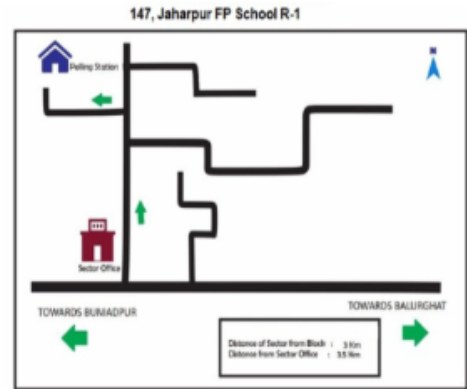

Key MAP View