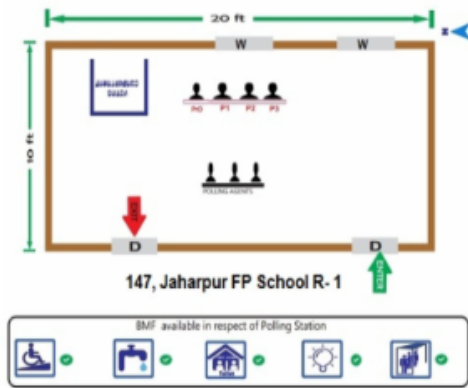

নির্বাচক নিবন্ধন আধিকারিকের স্বাক্ষর

Nazri Naksha

Google Map View

Polling Station Building Front View

Polling Station Front View

Cad View

Key MAP View

1	LPZ0219329	নাম : নূরুল ইসলাম পিতার নাম : আনছার আলী বাড়ির নং : n0042 বয়স : 47 লিঙ্গ : পুরুষ	ফটো উপলব্ধ	2	WB/06/035/102452	নাম : জাহানারা বেগম স্বামীর নাম : আনছার আলী বাড়ির নং : n0042 বয়স : 69 লিঙ্গ : মহিলা	ফটো উপলব্ধ	3	RBT1244870	নাম : সিদ্দিকা খাতুন স্বামীর নাম : আমিনুল ইসলাম বাড়ির নং : n0075 বয়স : 41 লিঙ্গ : মহিলা	ফটো উপলব্ধ
4	RBT1244854	নাম : সামিউন আলম পিতার নাম : ফাইজুদ্দিন আহমেদ বাড়ির নং : n0069 বয়স : 34 লিঙ্গ : পুরুষ	ফটো উপলব্ধ	5	WB/06/035/102565	নাম : রসনেয়ারা খাতুন স্বামীর নাম : রিয়াজুদ্দিন আহমেদ বাড়ির নং : n0031 বয়স : 61 লিঙ্গ : মহিলা	ফটো উপলব্ধ	6	RBT1936517	নাম : ইয়ারুনা খাতুন স্বামীর নাম : আমিনুল ইসলাম বাড়ির নং : এন 0011 বয়স : 27 লিঙ্গ : মহিলা	ফটো উপলব্ধ
7	RBT1143981	নাম : ফাইজুদ্দিন আহমেদ পিতার নাম : ফাইজুদ্দিন আহমেদ বাড়ির নং : n0031 বয়স : 40 লিঙ্গ : পুরুষ	ফটো উপলব্ধ	8	RBT0515098	নাম : নূর ইসলাম পিতার নাম : ফাইজুদ্দিন আহমেদ বাড়ির নং : n0031 বয়স : 37 লিঙ্গ : পুরুষ	ফটো উপলব্ধ	9	RBT2066173	নাম : মহচেনা খাতুন স্বামীর নাম : ফারুকুর রহমান বাড়ির নং : n0064 বয়স : 47 লিঙ্গ : মহিলা	ফটো উপলব্ধ
10	RBT1349281	নাম : মোহাম্মদ বাপি রাজু পিতার নাম : তছলিমদীন আহমেদ বাড়ির নং : n0064 বয়স : 33 লিঙ্গ : পুরুষ	ফটো উপলব্ধ	11	RBT1349471	নাম : নেহার বানু স্বামীর নাম : নূর ইসলাম বাড়ির নং : n0031 বয়স : 31 লিঙ্গ : মহিলা	ফটো উপলব্ধ	12	LPZ2339521	নাম : মতিবুর রহমান পিতার নাম : এরফান আলী বাড়ির নং : n0064 বয়স : 44 লিঙ্গ : পুরুষ	ফটো উপলব্ধ
13	LPZ2339414	নাম : মনিরুল ইসলাম পিতার নাম : ফাইজুদ্দিন আহমেদ বাড়ির নং : n0075 বয়স : 41 লিঙ্গ : পুরুষ	ফটো উপলব্ধ	14	RBT2187664	নাম : রফিকুল ইসলাম পিতার নাম : আনছার আলী বাড়ির নং : n0042 বয়স : 51 লিঙ্গ : পুরুষ	ফটো উপলব্ধ	15	RBT2064830	নাম : আমিনুল ইসলাম পিতার নাম : আয়নুদ্দিন আহাম্মাদ বাড়ির নং : n0075 বয়স : 52 লিঙ্গ : পুরুষ	ফটো উপলব্ধ
16	RBT1030196	নাম : মানসুরা খাতুন স্বামীর নাম : মনিরুল ইসলাম বাড়ির নং : n0075 বয়স : 34 লিঙ্গ : মহিলা	ফটো উপলব্ধ	17	RBT2063485	নাম : হবিবুর রহমান পিতার নাম : এরফান আলী বাড়ির নং : n0064 বয়স : 56 লিঙ্গ : পুরুষ	ফটো উপলব্ধ	18	RBT1349497	নাম : তারজিনা বেগম স্বামীর নাম : ফাইজুদ্দিন আহমেদ বাড়ির নং : n0031 বয়স : 35 লিঙ্গ : মহিলা	ফটো উপলব্ধ
19	RBT1570563	নাম : মেরিনা খাতুন স্বামীর নাম : মনিরুল আলম বাড়ির নং : n0069 বয়স : 29 লিঙ্গ : মহিলা	ফটো উপলব্ধ	20	RBT2063949	নাম : আমিনা খাতুন স্বামীর নাম : আয়নুদ্দিন আহাম্মাদ বাড়ির নং : n0075 বয়স : 71 লিঙ্গ : মহিলা	ফটো উপলব্ধ	# 21	RBT1392307	নাম : সার্জিনা পারভীন স্বামীর নাম : মতিবুর আলম বাড়ির নং : n0279 বয়স : 31 লিঙ্গ : মহিলা	ফটো উপলব্ধ
22	RBT2084135	নাম : আনোয়ারা খাতুন স্বামীর নাম : রেয়াজুদ্দিন আহাম্মাদ বাড়ির নং : n0035 বয়স : 54 লিঙ্গ : মহিলা	ফটো উপলব্ধ	23	LPZ2567006	নাম : আনাকুল ইসলাম পিতার নাম : আব্বাস আলী বাড়ির নং : n0011 বয়স : 38 লিঙ্গ : পুরুষ	ফটো উপলব্ধ	24	RBT1705573	নাম : সাহানা জু খাতুন স্বামীর নাম : রেয়াজুদ্দিন আহাম্মাদ বাড়ির নং : n0035 বয়স : 35 লিঙ্গ : মহিলা	ফটো উপলব্ধ
25	RBT1030162	নাম : আব্দুল রউফ পিতার নাম : মতিবুর রহমান বাড়ির নং : n0011 বয়স : 36 লিঙ্গ : পুরুষ	ফটো উপলব্ধ	26	RBT1392299	নাম : রক্তম আলী পিতার নাম : মতিবুর রহমান বাড়ির নং : n0278 বয়স : 33 লিঙ্গ : পুরুষ	ফটো উপলব্ধ	27	RBT2267136	নাম : রেনুকা পারভীন স্বামীর নাম : সহরিন্দার হাসান বাড়ির নং : n0075 বয়স : 24 লিঙ্গ : মহিলা	ফটো উপলব্ধ
28	YTU1287093	নাম : ময়না খাতুন স্বামীর নাম : রসতম আলী বাড়ির নং : n0278 বয়স : 31 লিঙ্গ : মহিলা	ফটো উপলব্ধ	29	RBT1570555	নাম : রেজাউল ইসলাম পিতার নাম : ফাইজুদ্দিন আহমেদ বাড়ির নং : n0035 বয়স : 30 লিঙ্গ : পুরুষ	ফটো উপলব্ধ	30	RBT1937994	নাম : মো সাহিদ হোসেন পিতার নাম : নজরুল ইসলাম বাড়ির নং : এন0017 বয়স : 25 লিঙ্গ : পুরুষ	ফটো উপলব্ধ