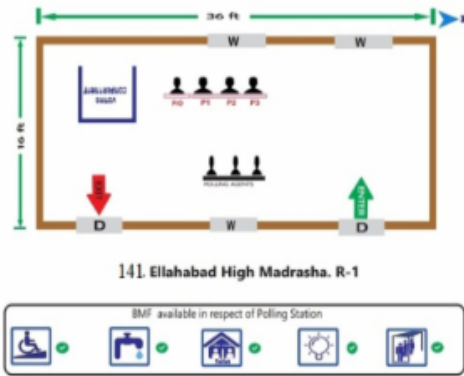

নির্বাচক তালিকা 2026 S25 পশ্চিমবঙ্গ

বিধানসভা নির্বাচনক্ষেত্রের নং, নাম ও সংরক্ষণের স্থিতি : 42 - হরিরামপুর (সাধারণ)		অংশ নং : 148			
বিধানসভা নির্বাচনক্ষেত্রটি যে লোকসভা নির্বাচনক্ষেত্রের / ক্ষেত্রসমূহের অন্তর্ভুক্ত তার নং, নাম ও সংরক্ষণ স্থিতি : 6 - বালুরঘাট (সাধারণ)					
1. সংশোধনের পূর্ণ বিবরণ					
সংশোধনের বৎসর :	2026	নির্বাচক তালিকার পরিচিতি :			
ভিত্তি তারিখ :	01-01-2026	বিশেষ নিবিড় সংশোধনী ২০২৬-এর চূড়ান্ত ভোটার তালিকা			
সংশোধনের প্রকৃতি :	বিশেষ নিবিড় সংশোধনী 2026				
প্রকাশনার তারিখ :	28-02-2026				
2. অংশ ও নির্বাচনী এলাকার পূর্ণ বিবরণ :					
অংশের ভাগ নং ও নাম :					
1-কামারপুকুর	প্রধান শহর/গ্রাম		: এলাহাবাদ		
2-শশীহার	ওয়ার্ড		:		
3-ঝিনাইকুড়ি	থানা		: বংশীহারী		
4-নাকড়াহার	গ্রাম পঞ্চায়েত		: এলাহাবাদ		
5-চেরাগীপাড়া	ব্লক		: বংশীহারী		
6-চুড়ামন দক্ষিণ গাঁ	মহকুমা		: গঙ্গারামপুর		
7-কানঝাড়া	জেলা		: দক্ষিণ দিনাজপুর		
8-দিঘলডাঙ্গা	পিন		: 733121		
9-সাধুহার					
3. ভোট গ্রহন কেন্দ্রের পূর্ণ বিবরণ :					
ভোট গ্রহন কেন্দ্রের নং, নাম :		ভোট গ্রহন কেন্দ্রের শ্রেণী :		গ্রামীণ	
148 - এলাহাবাদ হাই মাদ্রাসা		এই অংশে সহায়ক ভোটগ্রহন কেন্দ্রের সংখ্যা		0	
ভোট গ্রহন কেন্দ্রের ঠিকানা :		:			
এলাহাবাদ হাই মাদ্রাসা, - কক্ষ নং-1, এলাহাবাদ					
4. নির্বাচকের সংখ্যা :					
প্রথম ক্রমিক নং	শেষ ক্রমিক নং	মোট সংখ্যা			
		পুরুষ	মহিলা	তৃতীয় লিঙ্গ	মোট
1	1356	680	665	0	1345

নির্বাচক নিবন্ধন আধিকারিকের স্বাক্ষর

Nazri Naksha

Google Map View

Polling Station Building Front View

Polling Station Front View

Cad View

Key MAP View

বিধানসভা নির্বাচনকেন্দ্রের নং, নাম : 42-হরিরামপুর
ভাগ নং, নাম : 1-কামারপুকুর