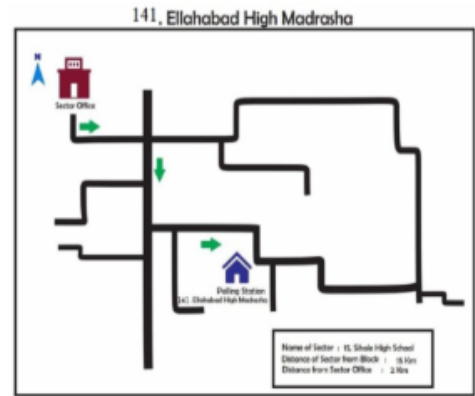

নির্বাচক তালিকা 2026 S25 পশ্চিমবঙ্গ

বিধানসভা নির্বাচনক্ষেত্রের নং, নাম ও সংরক্ষণের স্থিতি : 42 - হরিরামপুর (সাধারণ)		অংশ নং : 148			
বিধানসভা নির্বাচনক্ষেত্রটি যে লোকসভা নির্বাচনক্ষেত্রের / ক্ষেত্রসমূহের অন্তর্ভুক্ত তার নং, নাম ও সংরক্ষণ স্থিতি : 6 - বালুরঘাট (সাধারণ)					
1. সংশোধনের পূর্ণ বিবরণ					
সংশোধনের বৎসর :	2026	নির্বাচক তালিকার পরিচিতি :			
ভিত্তি তারিখ :	01-01-2026	বিশেষ নিবিড় সংশোধনী ২০২৬-এর চূড়ান্ত ভোটার তালিকা			
সংশোধনের প্রকৃতি :	বিশেষ নিবিড় সংশোধনী 2026				
প্রকাশনার তারিখ :	28-02-2026				
2. অংশ ও নির্বাচনী এলাকার পূর্ণ বিবরণ :					
অংশের ভাগ নং ও নাম :					
1-কামারপুকুর	প্রধান শহর/গ্রাম		: এলাহাবাদ		
2-শশীহার	ওয়ার্ড		:		
3-ঝিনাইকুড়ি	থানা		: বংশীহারী		
4-নাকড়াহার	গ্রাম পঞ্চায়েত		: এলাহাবাদ		
5-চেরাগীপাড়া	ব্লক		: বংশীহারী		
6-চুড়ামন দক্ষিণ গাঁ	মহকুমা		: গঙ্গারামপুর		
7-কানঝাড়া	জেলা		: দক্ষিণ দিনাজপুর		
8-দিঘলডাঙ্গা	পিন		: 733121		
9-সাধুহার					
3. ভোট গ্রহন কেন্দ্রের পূর্ণ বিবরণ :					
ভোট গ্রহন কেন্দ্রের নং, নাম :		ভোট গ্রহন কেন্দ্রের শ্রেণী :		গ্রামীণ	
148 - এলাহাবাদ হাই মাদ্রাসা		এই অংশে সহায়ক ভোটগ্রহন কেন্দ্রের সংখ্যা		0	
ভোট গ্রহন কেন্দ্রের ঠিকানা :		:			
এলাহাবাদ হাই মাদ্রাসা, - কক্ষ নং-1, এলাহাবাদ					
4. নির্বাচকের সংখ্যা :					
প্রথম ক্রমিক নং	শেষ ক্রমিক নং	মোট সংখ্যা			
		পুরুষ	মহিলা	তৃতীয় লিঙ্গ	মোট
1	1356	680	665	0	1345

নির্বাচক নিবন্ধন আধিকারিকের স্বাক্ষর

Nazri Naksha

Google Map View

Polling Station Building Front View

Polling Station Front View

Cad View

Key MAP View

বিধানসভা নির্বাচনকেন্দ্রের নং, নাম : 42-হরিরামপুর
ভাগ নং, নাম : 1-কামারপুকুর