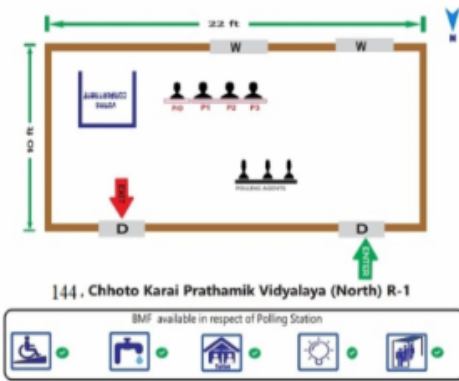

নির্বাচক তালিকা 2026 S25 পশ্চিমবঙ্গ

বিধানসভা নির্বাচনক্ষেত্রের নং, নাম ও সংরক্ষণের স্থিতি : 42 - হরিরামপুর (সাধারণ)		অংশ নং : 151			
বিধানসভা নির্বাচনক্ষেত্রটি যে লোকসভা নির্বাচনক্ষেত্রের / ক্ষেত্রসমূহের অন্তর্ভুক্ত তার নং, নাম ও সংরক্ষণ স্থিতি : 6 - বালুরঘাট (সাধারণ)					
1. সংশোধনের পূর্ণ বিবরণ					
সংশোধনের বৎসর :	2026	নির্বাচক তালিকার পরিচিতি :			
ভিত্তি তারিখ :	01-01-2026	বিশেষ নিবিড় সংশোধনী ২০২৬-এর চূড়ান্ত ভোটার তালিকা			
সংশোধনের প্রকৃতি :	বিশেষ নিবিড় সংশোধনী 2026				
প্রকাশনার তারিখ :	28-02-2026				
2. অংশ ও নির্বাচনী এলাকার পূর্ণ বিবরণ :					
অংশের ভাগ নং ও নাম :					
1-ছোট কড়ই		প্রধান শহর/গ্রাম : ছোট কড়ই			
2-কড়ই		ওয়ার্ড :			
3-এলানকুড়ি		ধানা : বংশীহারী			
4-ছোটকড়ই,এলানকুড়ি,বড়ঝড়া,চন্ডীপুকুর,ওজনতোড়		গ্রাম পঞ্চায়েত : এলাহাবাদ			
		ব্লক : বংশীহারী			
		মহকুমা : গঙ্গারামপুর			
		জেলা : দক্ষিণ দিনাজপুর			
		পিন : 733121			
3. ভোট গ্রহন কেন্দ্রের পূর্ণ বিবরণ :					
ভোট গ্রহন কেন্দ্রের নং, নাম :		ভোট গ্রহন কেন্দ্রের শ্রেণী :		গ্রামীণ	
151 - ছোট কড়ই প্রাথমিক বিদ্যালয়		এই অংশে সহায়ক ভোটগ্রহন কেন্দ্রের সংখ্যা :		0	
ভোট গ্রহন কেন্দ্রের ঠিকানা :					
ছোট কড়ই প্রাথমিক বিদ্যালয়, - কক্ষ নং-১, ছোটকড়ই					
4. নির্বাচকের সংখ্যা :					
প্রথম ক্রমিক নং	শেষ ক্রমিক নং	মোট সংখ্যা			
		পুরুষ	মহিলা	তৃতীয় লিঙ্গ	মোট
1	643	340	302	0	642

নির্বাচক নিবন্ধন আধিকারিকের স্বাক্ষর

Nazri Naksha

Google Map View

Polling Station Building Front View

Polling Station Front View

Cad View

Key MAP View

বিধানসভা নির্বাচনক্ষেত্রের নং, নাম : 42-হরিরামপুর
ভাগ নং, নাম : 1-ছোট কড়ই