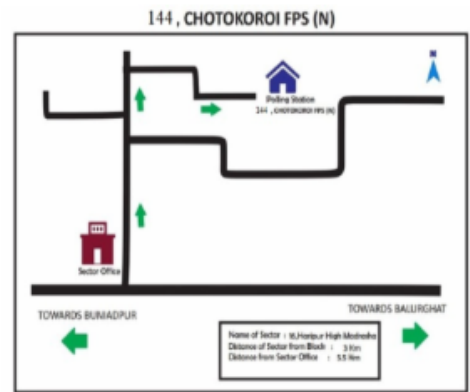

নির্বাচক তালিকা 2026 S25 পশ্চিমবঙ্গ

বিধানসভা নির্বাচনক্ষেত্রের নং, নাম ও সংরক্ষণের স্থিতি : 42 - হরিরামপুর (সাধারণ)		অংশ নং : 151			
বিধানসভা নির্বাচনক্ষেত্রটি যে লোকসভা নির্বাচনক্ষেত্রের / ক্ষেত্রসমূহের অন্তর্ভুক্ত তার নং, নাম ও সংরক্ষণ স্থিতি : 6 - বালুরঘাট (সাধারণ)					
1. সংশোধনের পূর্ণ বিবরণ					
সংশোধনের বৎসর :	2026	নির্বাচক তালিকার পরিচিতি :			
ভিত্তি তারিখ :	01-01-2026	বিশেষ নিবিড় সংশোধনী ২০২৬-এর চূড়ান্ত ভোটার তালিকা			
সংশোধনের প্রকৃতি :	বিশেষ নিবিড় সংশোধনী 2026				
প্রকাশনার তারিখ :	28-02-2026				
2. অংশ ও নির্বাচনী এলাকার পূর্ণ বিবরণ :					
অংশের ভাগ নং ও নাম :					
1-ছোট কড়ই		প্রধান শহর/গ্রাম : ছোট কড়ই			
2-কড়ই		ওয়ার্ড :			
3-এলানকুড়ি		ধানা : বংশীহারী			
4-ছোটকড়ই,এলানকুড়ি,বড়ঝড়া,চন্ডীপুকুর,ওজনতোড়		গ্রাম পঞ্চায়েত : এলাহাবাদ			
		ব্লক : বংশীহারী			
		মহকুমা : গঙ্গারামপুর			
		জেলা : দক্ষিণ দিনাজপুর			
		পিন : 733121			
3. ভোট গ্রহন কেন্দ্রের পূর্ণ বিবরণ :					
ভোট গ্রহন কেন্দ্রের নং, নাম :		ভোট গ্রহন কেন্দ্রের শ্রেণী :		গ্রামীণ	
151 - ছোট কড়ই প্রাথমিক বিদ্যালয়		এই অংশে সহায়ক ভোটগ্রহন কেন্দ্রের সংখ্যা :		0	
ভোট গ্রহন কেন্দ্রের ঠিকানা :					
ছোট কড়ই প্রাথমিক বিদ্যালয়, - কক্ষ নং-১, ছোটকড়ই					
4. নির্বাচকের সংখ্যা :					
প্রথম ক্রমিক নং	শেষ ক্রমিক নং	মোট সংখ্যা			
		পুরুষ	মহিলা	তৃতীয় লিঙ্গ	মোট
1	643	340	302	0	642

নির্বাচক নিবন্ধন আধিকারিকের স্বাক্ষর

Nazri Naksha

Google Map View

Polling Station Building Front View

Polling Station Front View

Cad View

Key MAP View

বিধানসভা নির্বাচনক্ষেত্রের নং, নাম : 42-হরিরামপুর
ভাগ নং, নাম : 1-ছোট কড়ই