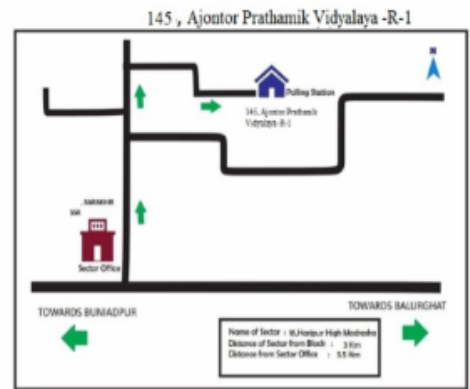

নির্বাচক নিবন্ধন আধিকারিকের স্বাক্ষর

Nazri Naksha

Google Map View

Polling Station Building Front View

Polling Station Front View

Cad View

Key MAP View

1	RBT2167062	ফটো উপলব্ধ	2	RBT1146042	ফটো উপলব্ধ	3	RBT1989581	ফটো উপলব্ধ
নাম : কহিনুর বেগম স্বামীর নাম : মহসেন আলী বাড়ির নং : n0013 বয়স : 62 লিঙ্গ : মহিলা			নাম : তফিজুর রহমান পিতার নাম : সফিউদ্দিন আহাম্মেদ বাড়ির নং : N0058 বয়স : 34 লিঙ্গ : পুরুষ			নাম : আলোয়া বিবি স্বামীর নাম : সফিউদ্দিন আহাম্মেদ বাড়ির নং : n0000 বয়স : 72 লিঙ্গ : মহিলা		
4	RBT2078780	ফটো উপলব্ধ	5	RBT2078798	ফটো উপলব্ধ	6	RBT0539627	ফটো উপলব্ধ
নাম : টুল মদমাদ পিতার নাম : মুহম্মদ ইসলাম বাড়ির নং : n0056 বয়স : 59 লিঙ্গ : পুরুষ			নাম : গলেনুর বেগম স্বামীর নাম : টুল মোহাম্মাদ বাড়ির নং : n0056 বয়স : 52 লিঙ্গ : মহিলা			নাম : জালাতুন ফেরদুস স্বামীর নাম : রহমত আলী বাড়ির নং : n0000 বয়স : 37 লিঙ্গ : মহিলা		
7	RBT1246883	ফটো উপলব্ধ	8	RBT1707108	ফটো উপলব্ধ	9	RBT1989466	ফটো উপলব্ধ
নাম : নাজমা খাতুন স্বামীর নাম : ফাইজুর রহমান বাড়ির নং : n0007 বয়স : 34 লিঙ্গ : মহিলা			নাম : রেবিকা খাতুন স্বামীর নাম : সফিউদ্দিন আলিম বাড়ির নং : n0012 বয়স : 29 লিঙ্গ : মহিলা			নাম : হামিদুর রহমান পিতার নাম : অছিমউদ্দিন আহম্মেদ বাড়ির নং : এন0019 বয়স : 66 লিঙ্গ : পুরুষ		
10	RBT1707058	ফটো উপলব্ধ	11	RBT1989599	ফটো উপলব্ধ	12	RBT1146075	ফটো উপলব্ধ
নাম : সাহিনা পারভীন স্বামীর নাম : ফাইজুর রহমান বাড়ির নং : এন0012 বয়স : 32 লিঙ্গ : মহিলা			নাম : আজিজুর রহমান পিতার নাম : সফিউদ্দিন আহাম্মেদ বাড়ির নং : N0007 বয়স : 52 লিঙ্গ : পুরুষ			নাম : মোস্তাফা আলম পিতার নাম : হামিদুর রহমান বাড়ির নং : n0019 বয়স : 34 লিঙ্গ : পুরুষ		
13	WB/06/035/117538	ফটো উপলব্ধ	14	RBT1572114	ফটো উপলব্ধ	15	LPZ277977	ফটো উপলব্ধ
নাম : আমিরদিন পিতার নাম : আশিরদিন মহগা বাড়ির নং : n0010 বয়স : 82 লিঙ্গ : পুরুষ			নাম : মঞ্জুর আলম পিতার নাম : হামিদুর রহমান বাড়ির নং : n0019 বয়স : 29 লিঙ্গ : পুরুষ			নাম : কারিমা খাতুন স্বামীর নাম : সাজেদার রহমান বাড়ির নং : n0059 বয়স : 37 লিঙ্গ : মহিলা		
16	RBT2317683	ফটো উপলব্ধ	17	RBT1989607	ফটো উপলব্ধ	18	LPZ2243525	ফটো উপলব্ধ
নাম : সাকিল হোসেন পিতার নাম : সাজেদার রহমান বাড়ির নং : নং 0059 বয়স : 23 লিঙ্গ : পুরুষ			নাম : সফিউদ্দিন আহাম্মেদ পিতার নাম : মুজিবুদ্দিন আহাম্মেদ বাড়ির নং : n0000 বয়স : 78 লিঙ্গ : পুরুষ			নাম : রহমত আলি পিতার নাম : মুহম্মদ রহমান বাড়ির নং : N0012 বয়স : 41 লিঙ্গ : পুরুষ		
19	RBT1246867	ফটো উপলব্ধ	20	RBT1990555	ফটো উপলব্ধ	21	RBT1352889	ফটো উপলব্ধ
নাম : সাহাজাহান আলিম পিতার নাম : মুজিবুদ্দিন আহাম্মেদ বাড়ির নং : নং 0000 বয়স : 34 লিঙ্গ : পুরুষ			নাম : রইছা বিবি স্বামীর নাম : মহিদুর রহমান বাড়ির নং : নং 0012 বয়স : 60 লিঙ্গ : মহিলা			নাম : মোস্তাফা জুল রহমান পিতার নাম : মুহম্মদ রহমান বাড়ির নং : n0012 বয়স : 32 লিঙ্গ : পুরুষ		
22	LPZ277951	ফটো উপলব্ধ	23	RBT1572122	ফটো উপলব্ধ	24	RBT1707124	ফটো উপলব্ধ
নাম : ফাইজুর রহমান পিতার নাম : সফিউদ্দিন আহাম্মেদ বাড়ির নং : N0007 বয়স : 42 লিঙ্গ : পুরুষ			নাম : নজরুল ইসলাম পিতার নাম : ওছমান গৌনি বাড়ির নং : এন0059 বয়স : 50 লিঙ্গ : পুরুষ			নাম : মায়নো মাউী পিতার নাম : বিমল মাউী বাড়ির নং : n0012 বয়স : 36 লিঙ্গ : মহিলা		
25	RBT1989441	ফটো উপলব্ধ	26	LPZ2344794	ফটো উপলব্ধ	27	LPZ2344786	ফটো উপলব্ধ
নাম : সাজেদার রহমান পিতার নাম : ওসমান গনী বাড়ির নং : N0059 বয়স : 53 লিঙ্গ : পুরুষ			নাম : মানসুরা বিবি স্বামীর নাম : নজরুল ইসলাম বাড়ির নং : N0059 বয়স : 49 লিঙ্গ : মহিলা			নাম : সাহিদা বিবি স্বামীর নাম : ওছমান গৌনি বাড়ির নং : N0059 বয়স : 71 লিঙ্গ : মহিলা		
28	LPZ1816321	ফটো উপলব্ধ	29	RBT1469550	ফটো উপলব্ধ	30	RBT2357184	ফটো উপলব্ধ
নাম : মনোয়ারা বেগম স্বামীর নাম : হামিদুর রহমান বাড়ির নং : n0019 বয়স : 56 লিঙ্গ : মহিলা			নাম : গোলাম ইয়াকুব আলী পিতার নাম : টুল মোহাম্মাদ বাড়ির নং : n0056 বয়স : 30 লিঙ্গ : পুরুষ			নাম : রাবেয়া বেগম স্বামীর নাম : সলেমান মিঞা বাড়ির নং : n0011 বয়স : 67 লিঙ্গ : মহিলা		