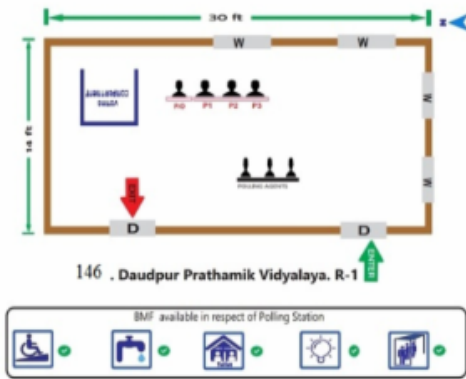

নির্বাচক নিবন্ধন আধিকারিকের স্বাক্ষর

Nazri Naksha

Google Map View

Polling Station Building Front View

Polling Station Front View

Cad View

Key MAP View

বিধানসভা নির্বাচনক্ষেত্রের নং, নাম : 42-হরিরামপুর
ভাগ নং, নাম : 1-প্রামানিকপাড়া