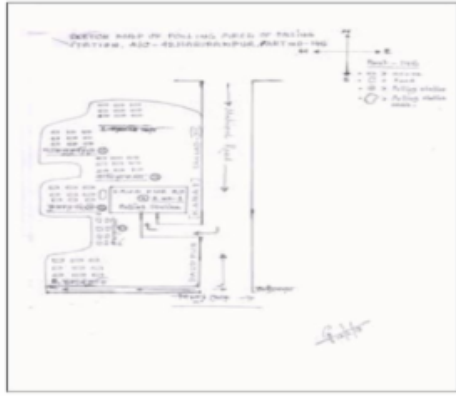

Nazri Naksha