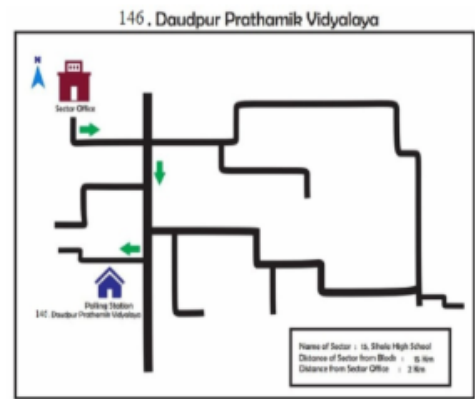

নির্বাচক নিবন্ধন আধিকারিকের স্বাক্ষর

Nazri Naksha

Google Map View

Polling Station Building Front View

Polling Station Front View

Cad View

Key MAP View

বিধানসভা নির্বাচনক্ষেত্রের নং, নাম : 42-হরিরামপুর
ভাগ নং, নাম : 1-প্রামানিকপাড়া