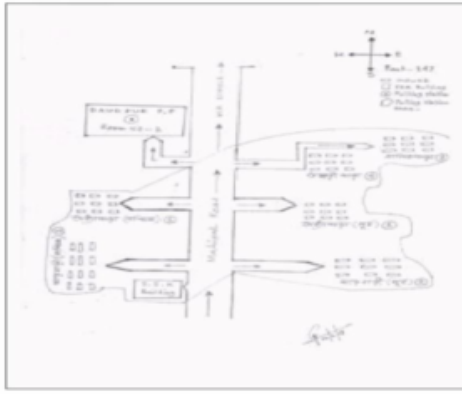

নির্বাচক তালিকা 2026 S25 পশ্চিমবঙ্গ

বিধানসভা নির্বাচনক্ষেত্রের নং, নাম ও সংরক্ষণের স্থিতি : 42 - হরিরামপুর (সাধারণ)		অংশ নং : 154			
বিধানসভা নির্বাচনক্ষেত্রটি যে লোকসভা নির্বাচনক্ষেত্রের / ক্ষেত্রসমূহের অন্তর্ভুক্ত তার নং, নাম ও সংরক্ষণ স্থিতি : 6 - বালুরঘাট (সাধারণ)					
1. সংশোধনের পূর্ণ বিবরণ					
সংশোধনের বৎসর :	2026	নির্বাচক তালিকার পরিচিতি :			
ভিত্তি তারিখ :	01-01-2026	বিশেষ নিবিড় সংশোধনী ২০২৬-এর চূড়ান্ত ভোটার তালিকা			
সংশোধনের প্রকৃতি :	বিশেষ নিবিড় সংশোধনী 2026				
প্রকাশনার তারিখ :	28-02-2026				
2. অংশ ও নির্বাচনী এলাকার পূর্ণ বিবরণ :					
অংশের ভাগ নং ও নাম :					
1-মেধ্যাপাড়া					
2-ঝাড়বাড়ি					
3-নাপিত পাড়া					
4-গুজরীপাড়া					
	প্রধান শহর/গ্রাম	: কড়ই			
	ওয়ার্ড	:			
	থানা	: বংশীহারী			
	গ্রাম পঞ্চায়েত	: এলাহাবাদ			
	ব্লক	: বংশীহারী			
	মহকুমা	: গঙ্গারামপুর			
	জেলা	: দক্ষিণ দিনাজপুর			
	পিন	: 733121			
3. ভোট গ্রহন কেন্দ্রের পূর্ণ বিবরণ :					
ভোট গ্রহন কেন্দ্রের নং, নাম :	ভোট গ্রহন কেন্দ্রের শ্রেণী :		গ্রামীণ		
154 - দাউদপুর প্রাথমিক বিদ্যালয়	এই অংশে সহায়ক ভোটগ্রহন কেন্দ্রের সংখ্যা		0		
ভোট গ্রহন কেন্দ্রের ঠিকানা :	:				
দাউদপুর প্রাথমিক বিদ্যালয়, কক্ষ নং-2, কুমার দিঘী					
4. নির্বাচকের সংখ্যা :					
প্রথম ক্রমিক নং	শেষ ক্রমিক নং	মোট সংখ্যা			
		পুরুষ	মহিলা	তৃতীয় লিঙ্গ	মোট
1	702	358	340	0	698

নির্বাচক নিবন্ধন আধিকারিকের স্বাক্ষর

Nazri Naksha

Google Map View

Polling Station Building Front View

Polling Station Front View

Cad View

Key MAP View

বিধানসভা নির্বাচনক্ষেত্রের নং, নাম : 42-হরিরামপুর
ভাগ নং, নাম : 1-মেথ্যাপাড়া