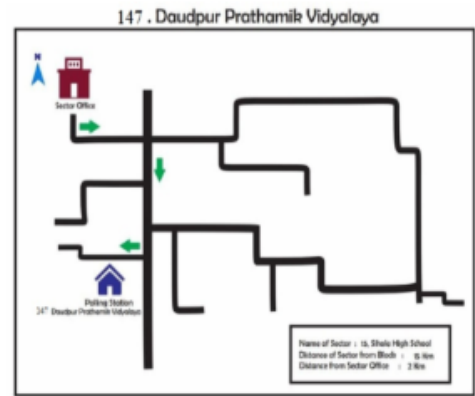

নির্বাচক তালিকা 2026 S25 পশ্চিমবঙ্গ

বিধানসভা নির্বাচনক্ষেত্রের নং, নাম ও সংরক্ষণের স্থিতি : 42 - হরিরামপুর (সাধারণ)		অংশ নং : 154			
বিধানসভা নির্বাচনক্ষেত্রটি যে লোকসভা নির্বাচনক্ষেত্রের / ক্ষেত্রসমূহের অন্তর্ভুক্ত তার নং, নাম ও সংরক্ষণ স্থিতি : 6 - বালুরঘাট (সাধারণ)					
1. সংশোধনের পূর্ণ বিবরণ					
সংশোধনের বৎসর :	2026	নির্বাচক তালিকার পরিচিতি :			
ভিত্তি তারিখ :	01-01-2026	বিশেষ নিবিড় সংশোধনী ২০২৬-এর চূড়ান্ত ভোটার তালিকা			
সংশোধনের প্রকৃতি :	বিশেষ নিবিড় সংশোধনী 2026				
প্রকাশনার তারিখ :	28-02-2026				
2. অংশ ও নির্বাচনী এলাকার পূর্ণ বিবরণ :					
অংশের ভাগ নং ও নাম :					
1-মেধ্যাপাড়া					
2-ঝাড়বাড়ি					
3-নাপিত পাড়া					
4-গুজরীপাড়া					
	প্রধান শহর/গ্রাম	: কড়ই			
	ওয়ার্ড	:			
	থানা	: বংশীহারী			
	গ্রাম পঞ্চায়েত	: এলাহাবাদ			
	ব্লক	: বংশীহারী			
	মহকুমা	: গঙ্গারামপুর			
	জেলা	: দক্ষিণ দিনাজপুর			
	পিন	: 733121			
3. ভোট গ্রহন কেন্দ্রের পূর্ণ বিবরণ :					
ভোট গ্রহন কেন্দ্রের নং, নাম :	ভোট গ্রহন কেন্দ্রের শ্রেণী :		গ্রামীণ		
154 - দাউদপুর প্রাথমিক বিদ্যালয়	এই অংশে সহায়ক ভোটগ্রহন কেন্দ্রের সংখ্যা		0		
ভোট গ্রহন কেন্দ্রের ঠিকানা :	:				
দাউদপুর প্রাথমিক বিদ্যালয়, কক্ষ নং-2, কুমার দিঘী					
4. নির্বাচকের সংখ্যা :					
প্রথম ক্রমিক নং	শেষ ক্রমিক নং	মোট সংখ্যা			
		পুরুষ	মহিলা	তৃতীয় লিঙ্গ	মোট
1	702	358	340	0	698

নির্বাচক নিবন্ধন আধিকারিকের স্বাক্ষর

Nazri Naksha

Google Map View

Polling Station Building Front View

Polling Station Front View

Cad View

Key MAP View

বিধানসভা নির্বাচনক্ষেত্রের নং, নাম : 42-হরিরামপুর
ভাগ নং, নাম : 1-মেথ্যাপাড়া