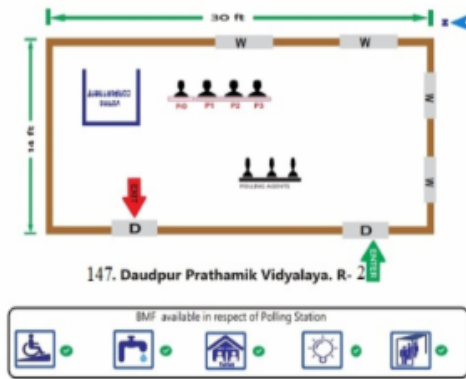

নির্বাচক তালিকা 2026 S25 পশ্চিমবঙ্গ

বিধানসভা নির্বাচনক্ষেত্রের নং, নাম ও সংরক্ষণের স্থিতি : 42 - হরিরামপুর (সাধারণ)		অংশ নং : 154			
বিধানসভা নির্বাচনক্ষেত্রটি যে লোকসভা নির্বাচনক্ষেত্রের / ক্ষেত্রসমূহের অন্তর্ভুক্ত তার নং, নাম ও সংরক্ষণ স্থিতি : 6 - বালুরঘাট (সাধারণ)					
1. সংশোধনের পূর্ণ বিবরণ					
সংশোধনের বৎসর :	2026	নির্বাচক তালিকার পরিচিতি :			
ভিত্তি তারিখ :	01-01-2026	বিশেষ নিবিড় সংশোধনী ২০২৬-এর চূড়ান্ত ভোটার তালিকা			
সংশোধনের প্রকৃতি :	বিশেষ নিবিড় সংশোধনী 2026				
প্রকাশনার তারিখ :	28-02-2026				
2. অংশ ও নির্বাচনী এলাকার পূর্ণ বিবরণ :					
অংশের ভাগ নং ও নাম :					
1-মেধ্যাপাড়া					
2-ঝাড়বাড়ি					
3-নাপিত পাড়া					
4-গুজরীপাড়া					
	প্রধান শহর/গ্রাম	: কড়ই			
	ওয়ার্ড	:			
	থানা	: বংশীহারী			
	গ্রাম পঞ্চায়েত	: এলাহাবাদ			
	ব্লক	: বংশীহারী			
	মহকুমা	: গঙ্গারামপুর			
	জেলা	: দক্ষিণ দিনাজপুর			
	পিন	: 733121			
3. ভোট গ্রহন কেন্দ্রের পূর্ণ বিবরণ :					
ভোট গ্রহন কেন্দ্রের নং, নাম :	ভোট গ্রহন কেন্দ্রের শ্রেণী :		গ্রামীণ		
154 - দাউদপুর প্রাথমিক বিদ্যালয়	এই অংশে সহায়ক ভোটগ্রহন কেন্দ্রের সংখ্যা		0		
ভোট গ্রহন কেন্দ্রের ঠিকানা :	:				
দাউদপুর প্রাথমিক বিদ্যালয়, কক্ষ নং-2, কুমার দিঘী					
4. নির্বাচকের সংখ্যা :					
প্রথম ক্রমিক নং	শেষ ক্রমিক নং	মোট সংখ্যা			
		পুরুষ	মহিলা	তৃতীয় লিঙ্গ	মোট
1	702	358	340	0	698

নির্বাচক নিবন্ধন আধিকারিকের স্বাক্ষর

Nazri Naksha

Google Map View

Polling Station Building Front View

Polling Station Front View

Cad View

Key MAP View

বিধানসভা নির্বাচনক্ষেত্রের নং, নাম : 42-হরিরামপুর
ভাগ নং, নাম : 1-মেথ্যাপাড়া