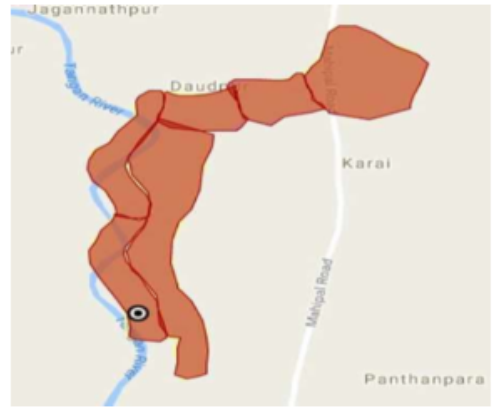

নির্বাচক তালিকা 2026 S25 পশ্চিমবঙ্গ

বিধানসভা নির্বাচনক্ষেত্রের নং, নাম ও সংরক্ষণের স্থিতি : 42 - হরিরামপুর (সাধারণ)		অংশ নং : 154			
বিধানসভা নির্বাচনক্ষেত্রটি যে লোকসভা নির্বাচনক্ষেত্রের / ক্ষেত্রসমূহের অন্তর্ভুক্ত তার নং, নাম ও সংরক্ষণ স্থিতি : 6 - বালুরঘাট (সাধারণ)					
1. সংশোধনের পূর্ণ বিবরণ					
সংশোধনের বৎসর :	2026	নির্বাচক তালিকার পরিচিতি :			
ভিত্তি তারিখ :	01-01-2026	বিশেষ নিবিড় সংশোধনী ২০২৬-এর চূড়ান্ত ভোটার তালিকা			
সংশোধনের প্রকৃতি :	বিশেষ নিবিড় সংশোধনী 2026				
প্রকাশনার তারিখ :	28-02-2026				
2. অংশ ও নির্বাচনী এলাকার পূর্ণ বিবরণ :					
অংশের ভাগ নং ও নাম :					
1-মেধ্যাপাড়া					
2-ঝাড়বাড়ি					
3-নাপিত পাড়া					
4-গুজরীপাড়া					
	প্রধান শহর/গ্রাম	: কড়ই			
	ওয়ার্ড	:			
	থানা	: বংশীহারী			
	গ্রাম পঞ্চায়েত	: এলাহাবাদ			
	ব্লক	: বংশীহারী			
	মহকুমা	: গঙ্গারামপুর			
	জেলা	: দক্ষিণ দিনাজপুর			
	পিন	: 733121			
3. ভোট গ্রহন কেন্দ্রের পূর্ণ বিবরণ :					
ভোট গ্রহন কেন্দ্রের নং, নাম :	ভোট গ্রহন কেন্দ্রের শ্রেণী :		গ্রামীণ		
154 - দাউদপুর প্রাথমিক বিদ্যালয়	এই অংশে সহায়ক ভোটগ্রহন কেন্দ্রের সংখ্যা		0		
ভোট গ্রহন কেন্দ্রের ঠিকানা :	:				
দাউদপুর প্রাথমিক বিদ্যালয়, কক্ষ নং-2, কুমার দিঘী					
4. নির্বাচকের সংখ্যা :					
প্রথম ক্রমিক নং	শেষ ক্রমিক নং	মোট সংখ্যা			
		পুরুষ	মহিলা	তৃতীয় লিঙ্গ	মোট
1	702	358	340	0	698

নির্বাচক নিবন্ধন আধিকারিকের স্বাক্ষর

Nazri Naksha

Google Map View

Polling Station Building Front View

Polling Station Front View

Cad View

Key MAP View

বিধানসভা নির্বাচনক্ষেত্রের নং, নাম : 42-হরিরামপুর
ভাগ নং, নাম : 1-মেথ্যাপাড়া