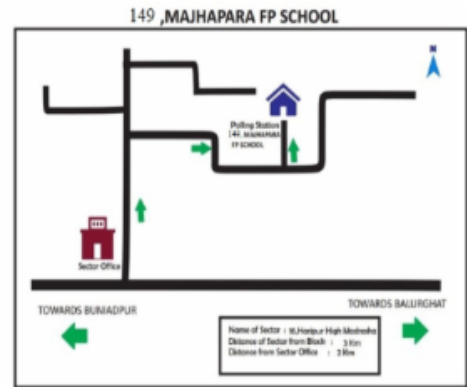

Key MAP View