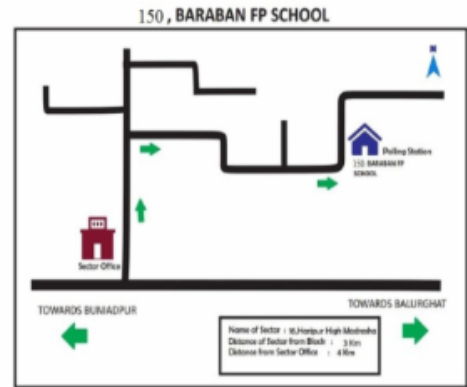

নির্বাচক নিবন্ধন আধিকারিকের স্বাক্ষর

Nazri Naksha

Google Map View

Polling Station Building Front View

Polling Station Front View

Cad View

Key MAP View

1 নাম : জরিলা বেগম স্বামীর নাম : মুহাম্মদ আলিম বাড়ির নং : n0019 বয়স : 74 লিঙ্গ : মহিলা	WB/06/035/114680	ফটো উপলব্ধ	2 নাম : মস্তুরা খাতুন স্বামীর নাম : আজিম আলিম বাড়ির নং : n0012 বয়স : 33 লিঙ্গ : মহিলা	RBT1471390	ফটো উপলব্ধ	3 নাম : বর্না হেমরম মায়ের নাম : মালতী মূর্মু বাড়ির নং : n0054 বয়স : 24 লিঙ্গ : মহিলা	RBT2239085	ফটো উপলব্ধ
4 নাম : আব্দুল হাকিম পিতার নাম : আব্দুল লতিফ বাড়ির নং : n0003 বয়স : 54 লিঙ্গ : পুরুষ	LPZ1739762	ফটো উপলব্ধ	5 নাম : পেরিনা মূর্মু পিতার নাম : বিদয়া মূর্মু বাড়ির নং : n0050 বয়স : 33 লিঙ্গ : মহিলা	RBT1471275	ফটো উপলব্ধ	6 নাম : সাগর হেমরম মায়ের নাম : মালতী মূর্মু বাড়ির নং : n0054 বয়স : 24 লিঙ্গ : পুরুষ	RBT2239168	ফটো উপলব্ধ
7 নাম : বিশ্বনাথ মূর্মু পিতার নাম : মাসেই মূর্মু বাড়ির নং : n0044 বয়স : 34 লিঙ্গ : পুরুষ	RBT1354760	ফটো উপলব্ধ	8 নাম : জাহাঙ্গীর আলম পিতার নাম : জরিলা বাড়ির নং : n0019 বয়স : 48 লিঙ্গ : পুরুষ	WB/06/035/114812	ফটো উপলব্ধ	9 নাম : হামিদুর রহমান পিতার নাম : আমিরুদ্দীন সরকার বাড়ির নং : n0008 বয়স : 58 লিঙ্গ : পুরুষ	RBT2100840	ফটো উপলব্ধ
10 নাম : মালতী মূর্মু স্বামীর নাম : সুফল হেমরম বাড়ির নং : n0054 বয়স : 43 লিঙ্গ : মহিলা	LPZ2343580	ফটো উপলব্ধ	11 নাম : হাফিজুর আলী পিতার নাম : গমসেদ আলী বাড়ির নং : n0081 বয়স : 54 লিঙ্গ : পুরুষ	LPZ1821768	ফটো উপলব্ধ	12 নাম : সানজালী মূর্মু পিতার নাম : বিদয়া মূর্মু বাড়ির নং : n0050 বয়স : 36 লিঙ্গ : মহিলা	RBT1034248	ফটো উপলব্ধ
13 নাম : লালমন মূর্মু পিতার নাম : বিদয়া মূর্মু বাড়ির নং : n0050 বয়স : 29 লিঙ্গ : পুরুষ	RBT1573435	ফটো উপলব্ধ	14 নাম : রানীহেমরম স্বামীর নাম : মঙ্গল মূর্মু বাড়ির নং : n0050 বয়স : 61 লিঙ্গ : মহিলা	WB/06/035/114180	ফটো উপলব্ধ	15 নাম : জাহারাখাতুন স্বামীর নাম : নজরুল ইসলাম বাড়ির নং : n0018 বয়স : 59 লিঙ্গ : মহিলা	WB/06/035/114448	ফটো উপলব্ধ
16 নাম : মোঃ রমজান জালী পিতার নাম : মোঃ নজরুল ইসলাম বাড়ির নং : n0018 বয়স : 34 লিঙ্গ : পুরুষ	RBT1147438	ফটো উপলব্ধ	17 নাম : আব্দুল আলিম পিতার নাম : রহিমুদ্দীন আহম্মদ বাড়ির নং : n0012 বয়স : 40 লিঙ্গ : পুরুষ	LPZ2567766	ফটো উপলব্ধ	18 নাম : আব্দুল কাদের পিতার নাম : রহিমুদ্দীন আহম্মদ বাড়ির নং : n0012 বয়স : 30 লিঙ্গ : পুরুষ	RBT1471317	ফটো উপলব্ধ
19 নাম : ওয়াসিম রেজা পিতার নাম : হিফাজুদ্দীন আহম্মদ বাড়ির নং : n0009 বয়স : 21 লিঙ্গ : পুরুষ	RBT2461663	ফটো উপলব্ধ	20 নাম : আব্দুর রহিম পিতার নাম : নজরুল ইসলাম বাড়ির নং : n0018 বয়স : 25 লিঙ্গ : পুরুষ	RBT2237378	ফটো উপলব্ধ	21 নাম : জারজিস আলম পিতার নাম : হিফাজুদ্দীন আহম্মদ বাড়ির নং : n0009 বয়স : 30 লিঙ্গ : পুরুষ	RBT1510585	ফটো উপলব্ধ
22 নাম : অহিদুররহমান পিতার নাম : রহিমুদ্দীন আহগা বাড়ির নং : n0007 বয়স : 56 লিঙ্গ : পুরুষ	WB/06/035/114715	ফটো উপলব্ধ	23 নাম : আনোয়ারা বেগম স্বামীর নাম : অহিদুর রহমান বাড়ির নং : n0007 বয়স : 50 লিঙ্গ : মহিলা	RBT2088672	ফটো উপলব্ধ	24 নাম : রুস্তম আলী পিতার নাম : সরিফুদ্দীন আহাম্মদ বাড়ির নং : n0010 বয়স : 37 লিঙ্গ : পুরুষ	LPZ2777399	ফটো উপলব্ধ
25 নাম : সাফিলা খাতুন স্বামীর নাম : জারজিস আলম বাড়ির নং : n0007 বয়স : 26 লিঙ্গ : মহিলা	RBT2240513	ফটো উপলব্ধ	26 নাম : আমজাদ হোসেন পিতার নাম : হামিদুর রহমান বাড়ির নং : n0008 বয়স : 29 লিঙ্গ : পুরুষ	RBT1573419	ফটো উপলব্ধ	27 নাম : আফেজা খাতুন স্বামীর নাম : রহিমুদ্দীন আহগা বাড়ির নং : n0012 বয়স : 66 লিঙ্গ : মহিলা	WB/06/035/114385	ফটো উপলব্ধ
28 নাম : আব্দুল মতিন পিতার নাম : আব্দুল লতিফ বাড়ির নং : n0028 বয়স : 55 লিঙ্গ : পুরুষ	WB/06/035/114716	ফটো উপলব্ধ	29 নাম : আজিমা খাতুন স্বামীর নাম : জাহাঙ্গীর আলম বাড়ির নং : n0019 বয়স : 39 লিঙ্গ : মহিলা	RBT1034263	ফটো উপলব্ধ	30 নাম : দ্বিপ লাল মূর্মু পিতার নাম : বিদয়া মূর্মু বাড়ির নং : n0050 বয়স : 32 লিঙ্গ : পুরুষ	RBT1513688	ফটো উপলব্ধ