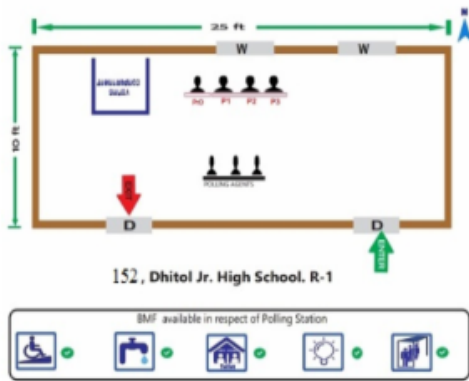

নির্বাচক নিবন্ধন আধিকারিকের স্বাক্ষর

Nazri Naksha

Google Map View

Polling Station Building Front View

Polling Station Front View

Cad View

Key MAP View

1 নাম : মনোয়ারা খাতুন স্বামীর নাম : খালেদুর রহমান বাড়ির নং : n0015 বয়স : 41 লিঙ্গ : মহিলা	LPZ2348126 ফটো উপলব্ধ	2 নাম : রোসনেয়ারা খাতুন স্বামীর নাম : মিনারুল ইসলাম বাড়ির নং : সাহানন্দা বয়স : 38 লিঙ্গ : মহিলা	RBT0928796 ফটো উপলব্ধ	# 3 নাম : খালেদুর রহমান পিতার নাম : কামরুদ্দিন মিয়া বাড়ির নং : এন0015 বয়স : 52 লিঙ্গ : পুরুষ	RBT2100105 ফটো উপলব্ধ
4 নাম : মিনারুল ইসলাম পিতার নাম : কামরুদ্দিন মিয়া বাড়ির নং : n0015 বয়স : 51 লিঙ্গ : পুরুষ	WB/06/035/129171 ফটো উপলব্ধ	5 নাম : সাহিদ আফ্রিনী পিতার নাম : জাকির হোসেন বাড়ির নং : নং 000 বয়স : 23 লিঙ্গ : পুরুষ	RBT2298826 ফটো উপলব্ধ	6 নাম : সাদেকুল ইসলাম পিতার নাম : নবারুদ্দিন মিয়া বাড়ির নং : n0005 বয়স : 53 লিঙ্গ : পুরুষ	RBT2082071 ফটো উপলব্ধ
7 নাম : নাজমুল হোসেন পিতার নাম : বাবলু রহমান বাড়ির নং : n0024 বয়স : 29 লিঙ্গ : পুরুষ	RBT1573989 ফটো উপলব্ধ	8 নাম : মোঃ আরিফ হোসেন পিতার নাম : খালেদুর রহমান বাড়ির নং : n0015 বয়স : 30 লিঙ্গ : পুরুষ	RBT1709328 ফটো উপলব্ধ	9 নাম : রেজিনা খাতুন বিবি স্বামীর নাম : রিয়াজুল ইসলাম বাড়ির নং : n0024 বয়স : 36 লিঙ্গ : মহিলা	RBT1473032 ফটো উপলব্ধ
10 নাম : লুৎফর আলী মন্ডল পিতার নাম : আব্দুল গনি মন্ডল বাড়ির নং : n0224 বয়স : 45 লিঙ্গ : পুরুষ	LPZ2779080 ফটো উপলব্ধ	11 নাম : লিলা সরকার পিতার নাম : নজরুল ইসলাম সরকার বাড়ির নং : নং 0274 বয়স : 27 লিঙ্গ : মহিলা	IUS1843457 ফটো উপলব্ধ	12 নাম : রসনারা বেগম স্বামীর নাম : ধন মহম্মদ বাড়ির নং : n0024 বয়স : 63 লিঙ্গ : মহিলা	LPZ2347722 ফটো উপলব্ধ
13 নাম : লিপিয়া মন্ডল স্বামীর নাম : লুৎফর আলী মন্ডল বাড়ির নং : n0224 বয়স : 44 লিঙ্গ : মহিলা	RBT1356492 ফটো উপলব্ধ	14 নাম : জুলুর রহমান পিতার নাম : কামরুদ্দিন মিয়া বাড়ির নং : n0213 বয়স : 47 লিঙ্গ : পুরুষ	WB/06/035/129605 ফটো উপলব্ধ	15 নাম : রিয়াজুল ইসলাম পিতার নাম : ধন মহম্মদ মিয়া বাড়ির নং : n0024 বয়স : 42 লিঙ্গ : পুরুষ	LPZ2348084 ফটো উপলব্ধ
16 নাম : আয়েশা বিবি স্বামীর নাম : আলাউদ্দিন মিয়া বাড়ির নং : n0265 বয়স : 63 লিঙ্গ : মহিলা	RBT2519965 ফটো উপলব্ধ	17 নাম : নিলীমা খাতুন স্বামীর নাম : রইসুল আলম বাড়ির নং : বয়স : 29 লিঙ্গ : মহিলা	RBT2354553 ফটো উপলব্ধ	18 নাম : সাহিদ আইনুল বারি পিতার নাম : সাদেকুল ইসলাম বাড়ির নং : নং 0005 বয়স : 25 লিঙ্গ : পুরুষ	RBT1932748 ফটো উপলব্ধ
19 নাম : সুরভ কুমার মন্ডল পিতার নাম : দুলাল চন্দ্র মন্ডল বাড়ির নং : 235 বয়স : 27 লিঙ্গ : পুরুষ	RBT1795293 ফটো উপলব্ধ	20 নাম : রইসুল আলম পিতার নাম : ধন মহম্মদ বাড়ির নং : n0024 বয়স : 32 লিঙ্গ : পুরুষ	RBT1356054 ফটো উপলব্ধ	21 নাম : আজাদ আলী মন্ডল পিতার নাম : আব্দুল গনি মন্ডল বাড়ির নং : এন0274 বয়স : 35 লিঙ্গ : পুরুষ	RBT1930387 ফটো উপলব্ধ
22 নাম : রাজেকুল আলম পিতার নাম : ধন মহম্মদ বাড়ির নং : n0024 বয়স : 34 লিঙ্গ : পুরুষ	RBT1356047 ফটো উপলব্ধ	23 নাম : শর্মিলা দাস পিতার নাম : সোহনু দাস বাড়ির নং : এন00 বয়স : 22 লিঙ্গ : মহিলা	RBT2375111 ফটো উপলব্ধ	24 নাম : নাজমা খাতুন স্বামীর নাম : বাবলু রহমান বাড়ির নং : n0024 বয়স : 44 লিঙ্গ : মহিলা	LPZ2778983 ফটো উপলব্ধ
25 নাম : লায়লা আরজু স্বামীর নাম : আসরাফ আলি বাড়ির নং : n0221 বয়স : 56 লিঙ্গ : মহিলা	LPZ2347425 ফটো উপলব্ধ	26 নাম : ইমরান আলম পিতার নাম : জাহাঙ্গির আলম বাড়ির নং : নং 0217 বয়স : 24 লিঙ্গ : পুরুষ	RBT2322030 ফটো উপলব্ধ	27 নাম : শরফরাজ আলি পিতার নাম : হাসেন আলি বাড়ির নং : n0010 বয়স : 26 লিঙ্গ : পুরুষ	RBT1836121 ফটো উপলব্ধ
28 নাম : মুসলিমা খাতুন স্বামীর নাম : আব্দুল গনি মন্ডল বাড়ির নং : n0018 বয়স : 33 লিঙ্গ : মহিলা	RBT1709468 ফটো উপলব্ধ	29 নাম : সন্ধ্যা অজমীর পিতার নাম : সাহাজান আলি শেখ বাড়ির নং : নং 0123 বয়স : 24 লিঙ্গ : মহিলা	RBT2308534 ফটো উপলব্ধ	30 নাম : সাহাজান আলি শেখ পিতার নাম : হাসমত শেখ বাড়ির নং : n0016 বয়স : 63 লিঙ্গ : পুরুষ	RBT2245660 ফটো উপলব্ধ