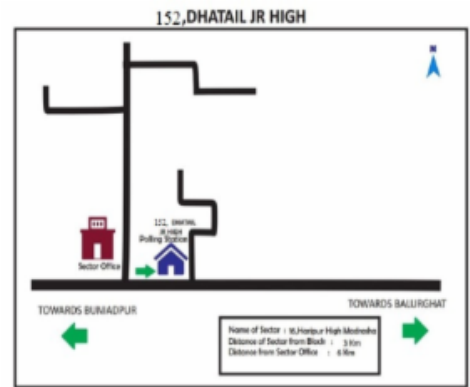

নির্বাচক নিবন্ধন আধিকারিকের স্বাক্ষর

Nazri Naksha

Google Map View

Polling Station Building Front View

Polling Station Front View

Cad View

Key MAP View

1 নাম : মনোয়ারা খাতুন স্বামীর নাম : খালেদুর রহমান বাড়ির নং : n0015 বয়স : 41 লিঙ্গ : মহিলা	LPZ2348126 ফটো উপলব্ধ	2 নাম : রোসনেয়ারা খাতুন স্বামীর নাম : মিনারুল ইসলাম বাড়ির নং : সাহানন্দা বয়স : 38 লিঙ্গ : মহিলা	RBT0928796 ফটো উপলব্ধ	# 3 নাম : খালেদুর রহমান পিতার নাম : কামরুদ্দিন মিয়া বাড়ির নং : এন0015 বয়স : 52 লিঙ্গ : পুরুষ	RBT2100105 ফটো উপলব্ধ
4 নাম : মিনারুল ইসলাম পিতার নাম : কামরুদ্দিন মিয়া বাড়ির নং : n0015 বয়স : 51 লিঙ্গ : পুরুষ	WB/06/035/129171 ফটো উপলব্ধ	5 নাম : সাহিদ আফ্রিনী পিতার নাম : জাকির হোসেন বাড়ির নং : নং 000 বয়স : 23 লিঙ্গ : পুরুষ	RBT2298826 ফটো উপলব্ধ	6 নাম : সাদেকুল ইসলাম পিতার নাম : নবারুদ্দিন মিয়া বাড়ির নং : n0005 বয়স : 53 লিঙ্গ : পুরুষ	RBT2082071 ফটো উপলব্ধ
7 নাম : নাজমুল হোসেন পিতার নাম : বাবলু রহমান বাড়ির নং : n0024 বয়স : 29 লিঙ্গ : পুরুষ	RBT1573989 ফটো উপলব্ধ	8 নাম : মোঃ আরিফ হোসেন পিতার নাম : খালেদুর রহমান বাড়ির নং : n0015 বয়স : 30 লিঙ্গ : পুরুষ	RBT1709328 ফটো উপলব্ধ	9 নাম : রেজিনা খাতুন বিবি স্বামীর নাম : রিয়াজুল ইসলাম বাড়ির নং : n0024 বয়স : 36 লিঙ্গ : মহিলা	RBT1473032 ফটো উপলব্ধ
10 নাম : লুৎফর আলী মন্ডল পিতার নাম : আব্দুল গনি মন্ডল বাড়ির নং : n0224 বয়স : 45 লিঙ্গ : পুরুষ	LPZ2779080 ফটো উপলব্ধ	11 নাম : লিলা সরকার পিতার নাম : নজরুল ইসলাম সরকার বাড়ির নং : নং 0274 বয়স : 27 লিঙ্গ : মহিলা	IUS1843457 ফটো উপলব্ধ	12 নাম : রসনারা বেগম স্বামীর নাম : ধন মহম্মদ বাড়ির নং : n0024 বয়স : 63 লিঙ্গ : মহিলা	LPZ2347722 ফটো উপলব্ধ
13 নাম : লিপিয়া মন্ডল স্বামীর নাম : লুৎফর আলী মন্ডল বাড়ির নং : n0224 বয়স : 44 লিঙ্গ : মহিলা	RBT1356492 ফটো উপলব্ধ	14 নাম : জুলুর রহমান পিতার নাম : কামরুদ্দিন মিয়া বাড়ির নং : n0213 বয়স : 47 লিঙ্গ : পুরুষ	WB/06/035/129605 ফটো উপলব্ধ	15 নাম : রিয়াজুল ইসলাম পিতার নাম : ধন মহম্মদ মিয়া বাড়ির নং : n0024 বয়স : 42 লিঙ্গ : পুরুষ	LPZ2348084 ফটো উপলব্ধ
16 নাম : আয়েশা বিবি স্বামীর নাম : আলাউদ্দিন মিয়া বাড়ির নং : n0265 বয়স : 63 লিঙ্গ : মহিলা	RBT2519965 ফটো উপলব্ধ	17 নাম : নিলীমা খাতুন স্বামীর নাম : রইসুল আলম বাড়ির নং : বয়স : 29 লিঙ্গ : মহিলা	RBT2354553 ফটো উপলব্ধ	18 নাম : সাহিদ আইনুল বারি পিতার নাম : সাদেকুল ইসলাম বাড়ির নং : নং 0005 বয়স : 25 লিঙ্গ : পুরুষ	RBT1932748 ফটো উপলব্ধ
19 নাম : সুরভ কুমার মন্ডল পিতার নাম : দুলাল চন্দ্র মন্ডল বাড়ির নং : 235 বয়স : 27 লিঙ্গ : পুরুষ	RBT1795293 ফটো উপলব্ধ	20 নাম : রইসুল আলম পিতার নাম : ধন মহম্মদ বাড়ির নং : n0024 বয়স : 32 লিঙ্গ : পুরুষ	RBT1356054 ফটো উপলব্ধ	21 নাম : আজাদ আলী মন্ডল পিতার নাম : আব্দুল গনি মন্ডল বাড়ির নং : এন0274 বয়স : 35 লিঙ্গ : পুরুষ	RBT1930387 ফটো উপলব্ধ
22 নাম : রাজেকুল আলম পিতার নাম : ধন মহম্মদ বাড়ির নং : n0024 বয়স : 34 লিঙ্গ : পুরুষ	RBT1356047 ফটো উপলব্ধ	23 নাম : শর্মিলা দাস পিতার নাম : সোহনু দাস বাড়ির নং : এন00 বয়স : 22 লিঙ্গ : মহিলা	RBT2375111 ফটো উপলব্ধ	24 নাম : নাজমা খাতুন স্বামীর নাম : বাবলু রহমান বাড়ির নং : n0024 বয়স : 44 লিঙ্গ : মহিলা	LPZ2778983 ফটো উপলব্ধ
25 নাম : লায়লা আরজু স্বামীর নাম : আসরাফ আলি বাড়ির নং : n0221 বয়স : 56 লিঙ্গ : মহিলা	LPZ2347425 ফটো উপলব্ধ	26 নাম : ইমরান আলম পিতার নাম : জাহাঙ্গির আলম বাড়ির নং : নং 0217 বয়স : 24 লিঙ্গ : পুরুষ	RBT2322030 ফটো উপলব্ধ	27 নাম : শরফরাজ আলি পিতার নাম : হাসেন আলি বাড়ির নং : n0010 বয়স : 26 লিঙ্গ : পুরুষ	RBT1836121 ফটো উপলব্ধ
28 নাম : মুসলিমা খাতুন স্বামীর নাম : আব্দুল গনি মন্ডল বাড়ির নং : n0018 বয়স : 33 লিঙ্গ : মহিলা	RBT1709468 ফটো উপলব্ধ	29 নাম : সন্ধ্যা অজমীর পিতার নাম : সাহাজান আলি শেখ বাড়ির নং : নং 0123 বয়স : 24 লিঙ্গ : মহিলা	RBT2308534 ফটো উপলব্ধ	30 নাম : সাহাজান আলি শেখ পিতার নাম : হাসমত শেখ বাড়ির নং : n0016 বয়স : 63 লিঙ্গ : পুরুষ	RBT2245660 ফটো উপলব্ধ