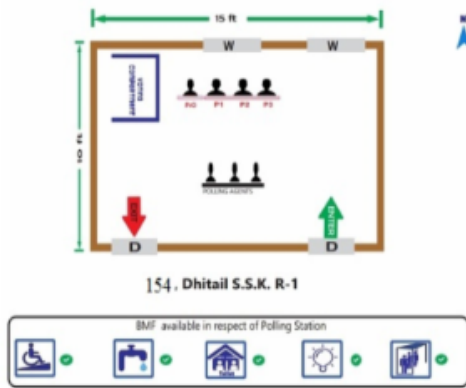

নির্বাচক নিবন্ধন আধিকারিকের স্বাক্ষর

Nazri Naksha

Google Map View

Polling Station Building Front View

Polling Station Front View

Cad View

Key MAP View

বিধানসভা নির্বাচনক্ষেত্রের নং, নাম : 42-হরিরামপুর  
ভাগ নং, নাম : 1-টিটাইল