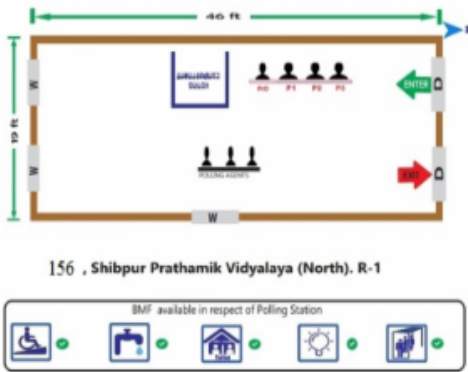

নির্বাচক তালিকা 2026 S25 পশ্চিমবঙ্গ

বিধানসভা নির্বাচনক্ষেত্রের নং, নাম ও সংরক্ষণের স্থিতি : 42 - হরিরামপুর (সাধারণ)		অংশ নং : 163			
বিধানসভা নির্বাচনক্ষেত্রটি যে লোকসভা নির্বাচনক্ষেত্রের / ক্ষেত্রসমূহের অন্তর্ভুক্ত তার নং, নাম ও সংরক্ষণ স্থিতি : 6 - বালুরঘাট (সাধারণ)					
1. সংশোধনের পূর্ণ বিবরণ					
সংশোধনের বৎসর :	2026	নির্বাচক তালিকার পরিচিতি :			
ভিত্তি তারিখ :	01-01-2026	বিশেষ নিবিড় সংশোধনী ২০২৬-এর চূড়ান্ত ভোটার তালিকা			
সংশোধনের প্রকৃতি :	বিশেষ নিবিড় সংশোধনী 2026				
প্রকাশনার তারিখ :	28-02-2026				
2. অংশ ও নির্বাচনী এলাকার পূর্ণ বিবরণ :					
অংশের ভাগ নং ও নাম :					
1-উত্তর শিবপুর					
2-ছোট শিবপুর					
3-হালদারপাড়া					
	প্রধান শহর/গ্রাম	: বুনিয়াদপুর			
	ওয়ার্ড	: 06			
	থানা	: বংশীহারী			
	গ্রাম পঞ্চগয়েত	:			
	ব্লক	:			
	মহকুমা	: গঙ্গারামপুর			
	জেলা	: দক্ষিণ দিনাজপুর			
	পিন	: 733147			
3. ভোট গ্রহন কেন্দ্রের পূর্ণ বিবরণ :					
ভোট গ্রহন কেন্দ্রের নং, নাম :	ভোট গ্রহন কেন্দ্রের শ্রেণী :		শহরাঞ্চল		
163 - শিবপুর প্রাথমিক বিদ্যালয় (উত্তর)	এই অংশে সহায়ক ভোটগ্রহন কেন্দ্রের সংখ্যা		0		
ভোট গ্রহন কেন্দ্রের ঠিকানা :	:				
শিবপুর প্রাথমিক বিদ্যালয় (উত্তর), - কক্ষ নং-1, শিবপুর					
4. নির্বাচকের সংখ্যা :					
প্রথম ক্রমিক নং	শেষ ক্রমিক নং	মোট সংখ্যা			
		পুরুষ	মহিলা	তৃতীয় লিঙ্গ	মোট
1	1316	676	624	0	1300

নির্বাচক নিবন্ধন আধিকারিকের স্বাক্ষর

Nazri Naksha

Google Map View

Polling Station Building Front View

Polling Station Front View

Cad View

Key MAP View

বিধানসভা নির্বাচনকেন্দ্রের নং, নাম : 42-হরিরামপুর
ভাগ নং, নাম : 1-উত্তর শিবপুর