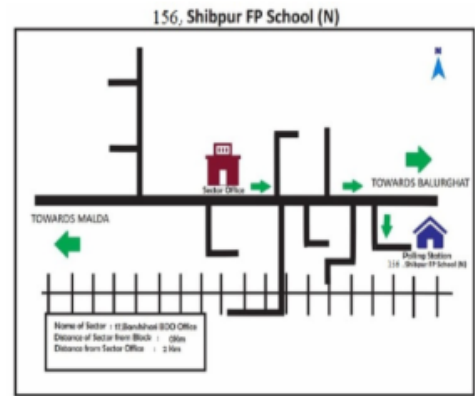

নির্বাচক তালিকা 2026 S25 পশ্চিমবঙ্গ

বিধানসভা নির্বাচনক্ষেত্রের নং, নাম ও সংরক্ষণের স্থিতি : 42 - হরিরামপুর (সাধারণ)		অংশ নং : 163			
বিধানসভা নির্বাচনক্ষেত্রটি যে লোকসভা নির্বাচনক্ষেত্রের / ক্ষেত্রসমূহের অন্তর্ভুক্ত তার নং, নাম ও সংরক্ষণ স্থিতি : 6 - বালুরঘাট (সাধারণ)					
1. সংশোধনের পূর্ণ বিবরণ					
সংশোধনের বৎসর :	2026	নির্বাচক তালিকার পরিচিতি :			
ভিত্তি তারিখ :	01-01-2026	বিশেষ নিবিড় সংশোধনী ২০২৬-এর চূড়ান্ত ভোটার তালিকা			
সংশোধনের প্রকৃতি :	বিশেষ নিবিড় সংশোধনী 2026				
প্রকাশনার তারিখ :	28-02-2026				
2. অংশ ও নির্বাচনী এলাকার পূর্ণ বিবরণ :					
অংশের ভাগ নং ও নাম :					
1-উত্তর শিবপুর					
2-ছোট শিবপুর					
3-হালদারপাড়া					
	প্রধান শহর/গ্রাম	: বুনিয়াদপুর			
	ওয়ার্ড	: 06			
	থানা	: বংশীহারী			
	গ্রাম পঞ্চগয়েত	:			
	ব্লক	:			
	মহকুমা	: গঙ্গারামপুর			
	জেলা	: দক্ষিণ দিনাজপুর			
	পিন	: 733147			
3. ভোট গ্রহন কেন্দ্রের পূর্ণ বিবরণ :					
ভোট গ্রহন কেন্দ্রের নং, নাম :	ভোট গ্রহন কেন্দ্রের শ্রেণী :		শহরাঞ্চল		
163 - শিবপুর প্রাথমিক বিদ্যালয় (উত্তর)	এই অংশে সহায়ক ভোটগ্রহন কেন্দ্রের সংখ্যা		0		
ভোট গ্রহন কেন্দ্রের ঠিকানা :	:				
শিবপুর প্রাথমিক বিদ্যালয় (উত্তর), - কক্ষ নং-1, শিবপুর					
4. নির্বাচকের সংখ্যা :					
প্রথম ক্রমিক নং	শেষ ক্রমিক নং	মোট সংখ্যা			
		পুরুষ	মহিলা	তৃতীয় লিঙ্গ	মোট
1	1316	676	624	0	1300

নির্বাচক নিবন্ধন আধিকারিকের স্বাক্ষর

Nazri Naksha

Google Map View

Polling Station Building Front View

Polling Station Front View

Cad View

Key MAP View

বিধানসভা নির্বাচনকেন্দ্রের নং, নাম : 42-হরিরামপুর
ভাগ নং, নাম : 1-উত্তর শিবপুর