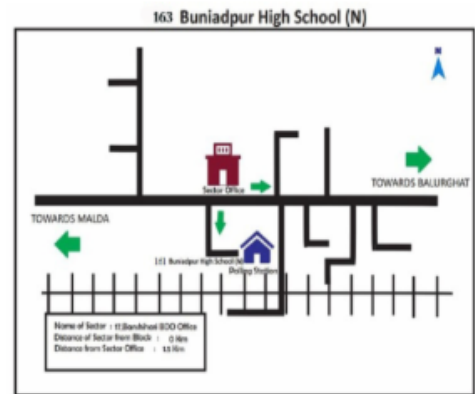

নির্বাচক নিবন্ধন আধিকারিকের স্বাক্ষর

Nazri Naksha

Google Map View

Polling Station Building Front View

Polling Station Front View

Cad View

Key MAP View

1 নাম : করন টুডু অন্যান্য: বহামোনী টুডু বাড়ির নং : না বয়স : 56 লিঙ্গ : পুরুষ	RBT2352094 ফটো উপলব্ধ	2 নাম : ফরিদা বেগম স্বামীর নাম: সাহাবুদ্দিন বাড়ির নং : n0162 বয়স : 50 লিঙ্গ : মহিলা	LPZ2354850 ফটো উপলব্ধ	3 নাম : বাপি বাঁশফোড় পিতার নাম: গোপাল বাঁশফোড় বাড়ির নং : n0046 বয়স : 51 লিঙ্গ : পুরুষ	WB/06/035/150352 ফটো উপলব্ধ
4 নাম : সঞ্জিব বাঁশফোর পিতার নাম: গোপাল বাঁশফোর বাড়ির নং : n0046 বয়স : 47 লিঙ্গ : পুরুষ	LPZ1710540 ফটো উপলব্ধ	5 নাম : আমিরুল ইসলাম পিতার নাম: রমজান আলি বাড়ির নং : n0081 বয়স : 37 লিঙ্গ : পুরুষ	LPZ2715464 ফটো উপলব্ধ	6 নাম : রফিকুল ইসলাম পিতার নাম: রমজান আলি বাড়ির নং : n0081 বয়স : 45 লিঙ্গ : পুরুষ	LPZ1907211 ফটো উপলব্ধ
7 নাম : সামিমা আকতার স্বামীর নাম: রবীউল ইসলাম বাড়ির নং : এন0079 বয়স : 26 লিঙ্গ : মহিলা	RBT1928274 ফটো উপলব্ধ	8 নাম : জাহাঙ্গীর আলম পিতার নাম: মনিরুদ্দিন মন্ডল বাড়ির নং : n0241 বয়স : 51 লিঙ্গ : পুরুষ	LPZ2349900 ফটো উপলব্ধ	9 নাম : বাঁশফোড় সাধনা স্বামীর নাম: গোপাল বাড়ির নং : n0046 বয়স : 69 লিঙ্গ : মহিলা	WB/06/035/150567 ফটো উপলব্ধ
10 নাম : শাহীদ ইউসুফ পিতার নাম: সাহাবুদ্দিন বাড়ির নং : নং0161 বয়স : 24 লিঙ্গ : পুরুষ	RBT2269470 ফটো উপলব্ধ	11 নাম : সহিনওয়াজ মন্ডল পিতার নাম: জাহাঙ্গীর আলম বাড়ির নং : নং241 বয়স : 24 লিঙ্গ : পুরুষ	RBT2269314 ফটো উপলব্ধ	12 নাম : নাজমা খাতুন স্বামীর নাম: মজিবুর রহমান বাড়ির নং : n0658 বয়স : 39 লিঙ্গ : মহিলা	LPZ2812352 ফটো উপলব্ধ
13 নাম : সাইজুদ্দিন মিঞা পিতার নাম: আব্দুল জালিল মিঞা বাড়ির নং : n0523 বয়স : 48 লিঙ্গ : পুরুষ	LPZ1825306 ফটো উপলব্ধ	14 নাম : লিপিকা বিবি স্বামীর নাম: আনারুল ইসলাম বাড়ির নং : n0079 বয়স : 48 লিঙ্গ : মহিলা	WB/06/035/150743 ফটো উপলব্ধ	15 নাম : আনারুল ইসলাম পিতার নাম: কিন্ন মিঞা বাড়ির নং : n0079 বয়স : 54 লিঙ্গ : পুরুষ	WB/06/035/150341 ফটো উপলব্ধ
16 নাম : নারায়ন সরকার পিতার নাম: মনি সরকার বাড়ির নং : n0072 বয়স : 58 লিঙ্গ : পুরুষ	WB/06/035/150705 ফটো উপলব্ধ	17 নাম : দীপালী সরকার স্বামীর নাম: নারায়ন সরকার বাড়ির নং : n0072 বয়স : 52 লিঙ্গ : মহিলা	WB/06/035/150732 ফটো উপলব্ধ	18 নাম : কবীরুল মুতাল্লিম পিতার নাম: সাহাবুদ্দিন বাড়ির নং : n0161 বয়স : 29 লিঙ্গ : পুরুষ	RBT1576453 ফটো উপলব্ধ
19 নাম : বিশুজিৎ বাঁশফোর পিতার নাম: গোপাল বাঁশফোর বাড়ির নং : n0046 বয়স : 46 লিঙ্গ : পুরুষ	LPZ1710565 ফটো উপলব্ধ	20 নাম : রুমানা পারভিন পিতার নাম: রহমত আলি বাড়ির নং : এন0072 বয়স : 25 লিঙ্গ : মহিলা	RBT1982321 ফটো উপলব্ধ	21 নাম : মিনারুল ইসলাম পিতার নাম: আনারুল ইসলাম বাড়ির নং : n0079 বয়স : 30 লিঙ্গ : পুরুষ	RBT1477280 ফটো উপলব্ধ
22 নাম : নরেশ বাঁশফোর পিতার নাম: গোপাল বাঁশফোর বাড়ির নং : n0046 বয়স : 44 লিঙ্গ : পুরুষ	LPZ2046027 ফটো উপলব্ধ	23 নাম : রহমত আলি পিতার নাম: আব্দুল সাদেক বাড়ির নং : n0072 বয়স : 55 লিঙ্গ : পুরুষ	LPZ1909035 ফটো উপলব্ধ	24 নাম : মোনালিসা সরকার (বাঁশফোড়) স্বামীর নাম: বাপি বাঁশফোড় বাড়ির নং : n0046 বয়স : 40 লিঙ্গ : মহিলা	LPZ2569960 ফটো উপলব্ধ
25 নাম : নাজিরা বেগম স্বামীর নাম: রফিকুল ইসলাম বাড়ির নং : n0081 বয়স : 38 লিঙ্গ : মহিলা	LPZ2781581 ফটো উপলব্ধ	26 নাম : মিনু সাহা স্বামীর নাম: গোপাল সাহা বাড়ির নং : n0081 বয়স : 42 লিঙ্গ : মহিলা	LPZ2355261 ফটো উপলব্ধ	27 নাম : সাহাবুদ্দিন পিতার নাম: রিয়াজুদ্দিন বাড়ির নং : n0161 বয়স : 58 লিঙ্গ : পুরুষ	LPZ2354843 ফটো উপলব্ধ
28 নাম : নিলুফা খাতুন স্বামীর নাম: মনিরুল ইসলাম বাড়ির নং : এন0079 বয়স : 23 লিঙ্গ : মহিলা	RBT2334449 ফটো উপলব্ধ	29 নাম : হাজরা বেওয়া স্বামীর নাম: কিন্ন মিঞা বাড়ির নং : এন0245 বয়স : 79 লিঙ্গ : মহিলা	WB/06/035/150538 ফটো উপলব্ধ	30 নাম : মোস্তারীনা বেগম স্বামীর নাম: কলিমউদ্দিন আহমেদ বাড়ির নং : এন0245 বয়স : 56 লিঙ্গ : মহিলা	RBT1995505 ফটো উপলব্ধ