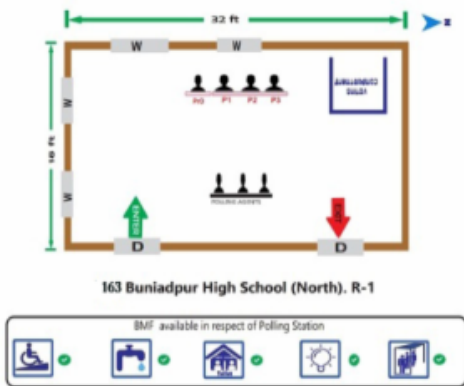

নির্বাচক নিবন্ধন আধিকারিকের স্বাক্ষর

Nazri Naksha

Google Map View

Polling Station Building Front View

Polling Station Front View

Cad View

Key MAP View

1 নাম : করন টুডু অন্যান্য: বহামোনী টুডু বাড়ির নং : না বয়স : 56 লিঙ্গ : পুরুষ	RBT2352094 ফটো উপলব্ধ	2 নাম : ফরিদা বেগম স্বামীর নাম: সাহাবুদ্দিন বাড়ির নং : n0162 বয়স : 50 লিঙ্গ : মহিলা	LPZ2354850 ফটো উপলব্ধ	3 নাম : বাপি বাঁশফোড় পিতার নাম: গোপাল বাঁশফোড় বাড়ির নং : n0046 বয়স : 51 লিঙ্গ : পুরুষ	WB/06/035/150352 ফটো উপলব্ধ
4 নাম : সঞ্জিব বাঁশফোর পিতার নাম: গোপাল বাঁশফোর বাড়ির নং : n0046 বয়স : 47 লিঙ্গ : পুরুষ	LPZ1710540 ফটো উপলব্ধ	5 নাম : আমিরুল ইসলাম পিতার নাম: রমজান আলি বাড়ির নং : n0081 বয়স : 37 লিঙ্গ : পুরুষ	LPZ2715464 ফটো উপলব্ধ	6 নাম : রফিকুল ইসলাম পিতার নাম: রমজান আলি বাড়ির নং : n0081 বয়স : 45 লিঙ্গ : পুরুষ	LPZ1907211 ফটো উপলব্ধ
7 নাম : সামিমা আকতার স্বামীর নাম: রবীউল ইসলাম বাড়ির নং : এন0079 বয়স : 26 লিঙ্গ : মহিলা	RBT1928274 ফটো উপলব্ধ	8 নাম : জাহাঙ্গীর আলম পিতার নাম: মনিরুদ্দিন মন্ডল বাড়ির নং : n0241 বয়স : 51 লিঙ্গ : পুরুষ	LPZ2349900 ফটো উপলব্ধ	9 নাম : বাঁশফোড় সাধনা স্বামীর নাম: গোপাল বাড়ির নং : n0046 বয়স : 69 লিঙ্গ : মহিলা	WB/06/035/150567 ফটো উপলব্ধ
10 নাম : শাহীদ ইউসুফ পিতার নাম: সাহাবুদ্দিন বাড়ির নং : নং0161 বয়স : 24 লিঙ্গ : পুরুষ	RBT2269470 ফটো উপলব্ধ	11 নাম : সহিনওয়াজ মন্ডল পিতার নাম: জাহাঙ্গীর আলম বাড়ির নং : নং241 বয়স : 24 লিঙ্গ : পুরুষ	RBT2269314 ফটো উপলব্ধ	12 নাম : নাজমা খাতুন স্বামীর নাম: মজিবুর রহমান বাড়ির নং : n0658 বয়স : 39 লিঙ্গ : মহিলা	LPZ2812352 ফটো উপলব্ধ
13 নাম : সাইজুদ্দিন মিঞা পিতার নাম: আব্দুল জালিল মিঞা বাড়ির নং : n0523 বয়স : 48 লিঙ্গ : পুরুষ	LPZ1825306 ফটো উপলব্ধ	14 নাম : লিপিকা বিবি স্বামীর নাম: আনারুল ইসলাম বাড়ির নং : n0079 বয়স : 48 লিঙ্গ : মহিলা	WB/06/035/150743 ফটো উপলব্ধ	15 নাম : আনারুল ইসলাম পিতার নাম: কিন্ন মিঞা বাড়ির নং : n0079 বয়স : 54 লিঙ্গ : পুরুষ	WB/06/035/150341 ফটো উপলব্ধ
16 নাম : নারায়ন সরকার পিতার নাম: মনি সরকার বাড়ির নং : n0072 বয়স : 58 লিঙ্গ : পুরুষ	WB/06/035/150705 ফটো উপলব্ধ	17 নাম : দীপালী সরকার স্বামীর নাম: নারায়ন সরকার বাড়ির নং : n0072 বয়স : 52 লিঙ্গ : মহিলা	WB/06/035/150732 ফটো উপলব্ধ	18 নাম : কবীরুল মুতাল্লিম পিতার নাম: সাহাবুদ্দিন বাড়ির নং : n0161 বয়স : 29 লিঙ্গ : পুরুষ	RBT1576453 ফটো উপলব্ধ
19 নাম : বিশুজিৎ বাঁশফোর পিতার নাম: গোপাল বাঁশফোর বাড়ির নং : n0046 বয়স : 46 লিঙ্গ : পুরুষ	LPZ1710565 ফটো উপলব্ধ	20 নাম : রুমানা পারভিন পিতার নাম: রহমত আলি বাড়ির নং : এন0072 বয়স : 25 লিঙ্গ : মহিলা	RBT1982321 ফটো উপলব্ধ	21 নাম : মিনারুল ইসলাম পিতার নাম: আনারুল ইসলাম বাড়ির নং : n0079 বয়স : 30 লিঙ্গ : পুরুষ	RBT1477280 ফটো উপলব্ধ
22 নাম : নরেশ বাঁশফোর পিতার নাম: গোপাল বাঁশফোর বাড়ির নং : n0046 বয়স : 44 লিঙ্গ : পুরুষ	LPZ2046027 ফটো উপলব্ধ	23 নাম : রহমত আলি পিতার নাম: আব্দুল সাদেক বাড়ির নং : n0072 বয়স : 55 লিঙ্গ : পুরুষ	LPZ1909035 ফটো উপলব্ধ	24 নাম : মোনালিসা সরকার (বাঁশফোড়) স্বামীর নাম: বাপি বাঁশফোড় বাড়ির নং : n0046 বয়স : 40 লিঙ্গ : মহিলা	LPZ2569960 ফটো উপলব্ধ
25 নাম : নাজিরা বেগম স্বামীর নাম: রফিকুল ইসলাম বাড়ির নং : n0081 বয়স : 38 লিঙ্গ : মহিলা	LPZ2781581 ফটো উপলব্ধ	26 নাম : মিনু সাহা স্বামীর নাম: গোপাল সাহা বাড়ির নং : n0081 বয়স : 42 লিঙ্গ : মহিলা	LPZ2355261 ফটো উপলব্ধ	27 নাম : সাহাবুদ্দিন পিতার নাম: রিয়াজুদ্দিন বাড়ির নং : n0161 বয়স : 58 লিঙ্গ : পুরুষ	LPZ2354843 ফটো উপলব্ধ
28 নাম : নিলুফা খাতুন স্বামীর নাম: মনিরুল ইসলাম বাড়ির নং : এন0079 বয়স : 23 লিঙ্গ : মহিলা	RBT2334449 ফটো উপলব্ধ	29 নাম : হাজরা বেওয়া স্বামীর নাম: কিন্ন মিঞা বাড়ির নং : এন0245 বয়স : 79 লিঙ্গ : মহিলা	WB/06/035/150538 ফটো উপলব্ধ	30 নাম : মোস্তারীনা বেগম স্বামীর নাম: কলিমউদ্দিন আহমেদ বাড়ির নং : এন0245 বয়স : 56 লিঙ্গ : মহিলা	RBT1995505 ফটো উপলব্ধ