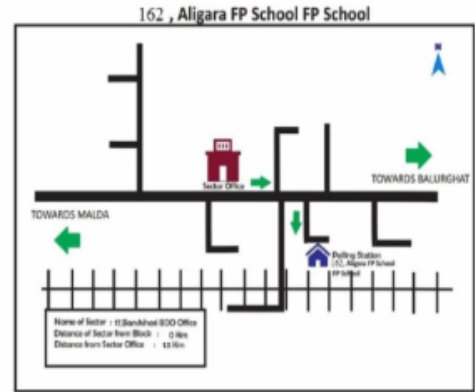

নির্বাচক নিবন্ধন আধিকারিকের স্বাক্ষর

Nazri Naksha

Google Map View

Polling Station Building Front View

Polling Station Front View

Cad View

Key MAP View

বিধানসভা নির্বাচনকেন্দ্রের নং, নাম : 42-হরিরামপুর  
ভাগ নং, নাম : 1-আলিগাড়া