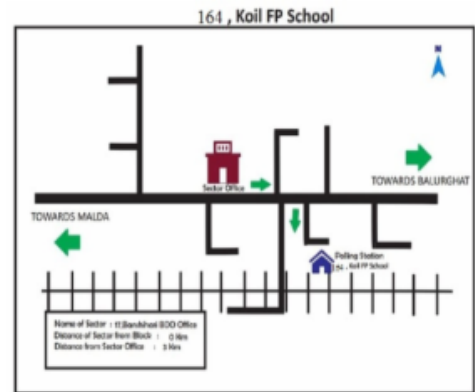

Key MAP View