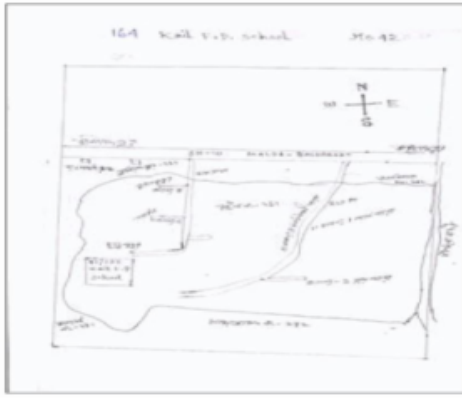

Nazri Naksha