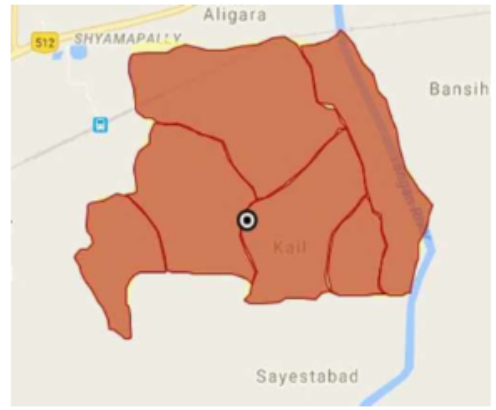

Google Map View