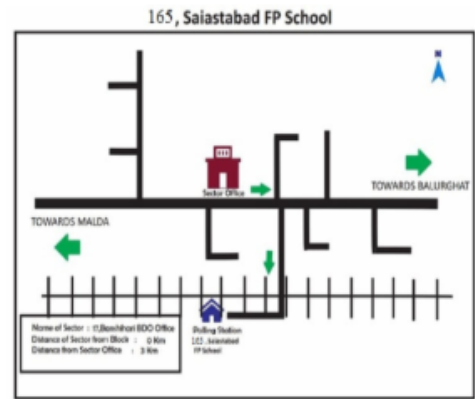

নির্বাচক নিবন্ধন আধিকারিকের স্বাক্ষর

Nazri Naksha

Google Map View

Polling Station Building Front View

Polling Station Front View

Cad View

Key MAP View

1	RBT0627729	নাম : সরফরাজ নেয়াজ পিতার নাম: পজিরলদিন আহামেদ বাড়ির নং : n0000 বয়স : 36 লিঙ্গ : পুরুষ	ফটো উপলব্ধ	2	RBT2556249	নাম : জহিনুর বিবি স্বামীর নাম: জিয়ারদিন মিয়া বাড়ির নং : n0077 বয়স : 53 লিঙ্গ : মহিলা	ফটো উপলব্ধ	3	RBT2110013	নাম : সুপিয়া বিবি স্বামীর নাম: নফিজউদ্দিন মিয়া বাড়ির নং : n0052 বয়স : 62 লিঙ্গ : মহিলা	ফটো উপলব্ধ
4	RBT2102333	নাম : পজিরদিন আহামেদ পিতার নাম: অসিরদিন আহামেদ বাড়ির নং : n0036 বয়স : 65 লিঙ্গ : পুরুষ	ফটো উপলব্ধ	5	RBT2184083	নাম : সাবিরদিন মিয়া পিতার নাম: অসিরদিন মিয়া বাড়ির নং : n0036 বয়স : 50 লিঙ্গ : পুরুষ	ফটো উপলব্ধ	6	RBT1362755	নাম : সাহাজান আলম পিতার নাম: জিন্নাবদিন বাড়ির নং : n0077 বয়স : 32 লিঙ্গ : পুরুষ	ফটো উপলব্ধ
7	RBT2190940	নাম : সামিমা বিবি স্বামীর নাম: নজিবুর রহমান বাড়ির নং : n0063 বয়স : 47 লিঙ্গ : মহিলা	ফটো উপলব্ধ	8	RBT2109262	নাম : ইসরাইল মিয়া পিতার নাম: অসিরদিন মিয়া বাড়ির নং : n0036 বয়স : 55 লিঙ্গ : পুরুষ	ফটো উপলব্ধ	9	RBT2485993	নাম : জেয়ারদিন মিয়া পিতার নাম: খাজিজুর রহমান বাড়ির নং : n0077 বয়স : 59 লিঙ্গ : পুরুষ	ফটো উপলব্ধ
10	RBT2359610	নাম : ইয়াসমিন পারভীন পিতার নাম: আবাইদুর রহমান বাড়ির নং : নং 046 বয়স : 24 লিঙ্গ : মহিলা	ফটো উপলব্ধ	11	RBT2272474	নাম : রুনা পরভিন স্বামীর নাম: মস্তাফিজুর রহমান বাড়ির নং : n0052 বয়স : 29 লিঙ্গ : মহিলা	ফটো উপলব্ধ	12	RBT1252022	নাম : দেলেনুর খাতুন স্বামীর নাম: আফজাল হুসেন বাড়ির নং : n0052 বয়স : 41 লিঙ্গ : মহিলা	ফটো উপলব্ধ
13	RBT2359255	নাম : রেজোনা ইয়াসমিন পিতার নাম: আফজাল হুসেন বাড়ির নং : নং 052 বয়স : 22 লিঙ্গ : মহিলা	ফটো উপলব্ধ	14	RBT2107944	নাম : মোসাদ্দেক হোসেন পিতার নাম: নফিজউদ্দিন মিয়া বাড়ির নং : n0052 বয়স : 50 লিঙ্গ : পুরুষ	ফটো উপলব্ধ	15	RBT1152867	নাম : আবুবক্কর সিদ্দিক আলী পিতার নাম: আফিউদ্দিন মিয়া বাড়ির নং : n0051 বয়স : 37 লিঙ্গ : পুরুষ	ফটো উপলব্ধ
16	LPZ2370427	নাম : আফজাল হুসেন পিতার নাম: নফিজউদ্দিন মিয়া বাড়ির নং : n0052 বয়স : 49 লিঙ্গ : পুরুষ	ফটো উপলব্ধ	17	LPZ1846484	নাম : রাহেনা খাতুন স্বামীর নাম: সাবিরউদ্দিন মিয়া বাড়ির নং : n0036 বয়স : 46 লিঙ্গ : মহিলা	ফটো উপলব্ধ	18	RBT2272706	নাম : সাবনুর খাতুন স্বামীর নাম: সাহাজান আলম বাড়ির নং : n0077 বয়স : 24 লিঙ্গ : মহিলা	ফটো উপলব্ধ
19	RBT2279875	নাম : লজিমন বিবি স্বামীর নাম: মহামুদ্দিন মিয়া বাড়ির নং : n0073 বয়স : 65 লিঙ্গ : মহিলা	ফটো উপলব্ধ	20	RBT1252048	নাম : তানজিনা খাতুন স্বামীর নাম: আব্দুল মিয়া বাড়ির নং : n0052 বয়স : 33 লিঙ্গ : মহিলা	ফটো উপলব্ধ	21	RBT1497932	নাম : নুরি আজাদ ফারুক স্বামীর নাম: কবীর আলমগীর বাড়ির নং : n0179 বয়স : 33 লিঙ্গ : মহিলা	ফটো উপলব্ধ
22	RBT2109429	নাম : মাঝবুরা বিবি স্বামীর নাম: ইসরাইল মিয়া বাড়ির নং : n0036 বয়স : 49 লিঙ্গ : মহিলা	ফটো উপলব্ধ	23	RBT2085413	নাম : আকতার বানু স্বামীর নাম: সিরাজুল ইসলাম বাড়ির নং : নং 0000 বয়স : 60 লিঙ্গ : মহিলা	ফটো উপলব্ধ	24	RBT2294106	নাম : মোহাম্মদ সিরাজ হোসেন পিতার নাম: মোসাদ্দেক হোসেন বাড়ির নং : নং 0052 বয়স : 23 লিঙ্গ : পুরুষ	ফটো উপলব্ধ
25	LPZ1845650	নাম : ফরিদা খাতুন স্বামীর নাম: মোসাদ্দেক হোসেন বাড়ির নং : n0052 বয়স : 45 লিঙ্গ : মহিলা	ফটো উপলব্ধ	26	LPZ1710086	নাম : আব্দুল আজিজ মায়ের নাম: রোশন আলি বাড়ির নং : n0063 বয়স : 45 লিঙ্গ : পুরুষ	ফটো উপলব্ধ	27	RBT2494086	নাম : ইসমোতাবা বিবি স্বামীর নাম: আবুবক্কর সিদ্দিক আলী বাড়ির নং : বাবুলপুর প্যারেসোবাদ বয়স : 34 লিঙ্গ : মহিলা	ফটো উপলব্ধ
28	RBT2475275	নাম : প্রিয়া পারভীন পিতার নাম: ইসরাইল মিয়া বাড়ির নং : নং 0036 বয়স : 21 লিঙ্গ : মহিলা	ফটো উপলব্ধ	29	RBT1715838	নাম : সাহানওয়াজ পারভেজ পিতার নাম: নজিবুর রহমান বাড়ির নং : n0063 বয়স : 29 লিঙ্গ : পুরুষ	ফটো উপলব্ধ	30	LPZ2059681	নাম : হাচেনা খাতুন স্বামীর নাম: আবাইদুর রহমান বাড়ির নং : নং 0046 বয়স : 45 লিঙ্গ : মহিলা	ফটো উপলব্ধ