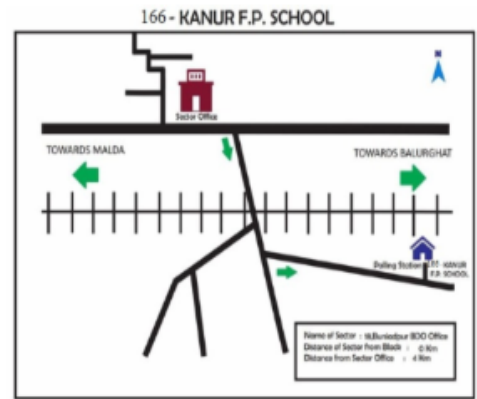

Key MAP View