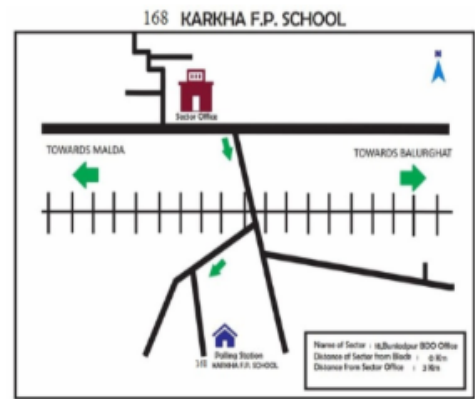

নির্বাচক নিবন্ধন আধিকারিকের স্বাক্ষর

Nazri Naksha

Google Map View

Polling Station Building Front View

Polling Station Front View

Cad View

Key MAP View

1	RBT1363985	নাম : কেশব অধিকারী পিতার নাম: তপন অধিকারী বাড়ির নং : n0104 বয়স : 33 লিঙ্গ : পুরুষ	ফটো উপলব্ধ	2	LPZ2718393	নাম : কলাপতি অধিকারী (সরকার) স্বামীর নাম: বুদ্ধদেব অধিকারী বাড়ির নং : n0104 বয়স : 38 লিঙ্গ : মহিলা	ফটো উপলব্ধ	3	WB/06/035/186120	নাম : বুদ্ধদেব অধিকারী পিতার নাম: বুদ্ধদেব অধিকারী বাড়ির নং : n0104 বয়স : 41 লিঙ্গ : পুরুষ	ফটো উপলব্ধ
4	WB/06/035/186338	নাম : তপন অধিকারী পিতার নাম: মনেশ্বর অধিকারী বাড়ির নং : n0104 বয়স : 59 লিঙ্গ : পুরুষ	ফটো উপলব্ধ	5	WB/06/035/186116	নাম : বেণী অধিকারী স্বামীর নাম: তপন অধিকারী বাড়ির নং : n0104 বয়স : 55 লিঙ্গ : মহিলা	ফটো উপলব্ধ	6	RBT1799451	নাম : বীরেশ্বর অধিকারী পিতার নাম: তপন অধিকারী বাড়ির নং : 104 বয়স : 27 লিঙ্গ : পুরুষ	ফটো উপলব্ধ
7	RBT2467140	নাম : কবিতা রায় অধিকারী স্বামীর নাম: বীরেশ্বর অধিকারী বাড়ির নং : এন0024 বয়স : 22 লিঙ্গ : মহিলা	ফটো উপলব্ধ	8	RBT2379386	নাম : কানন বালু কুন্ডু স্বামীর নাম: দুলাল কুন্ডু বাড়ির নং : নং 0174 বয়স : 24 লিঙ্গ : মহিলা	ফটো উপলব্ধ	9	RBT1364165	নাম : রাজকুমার কুন্ডু পিতার নাম: মুকুল কুন্ডু বাড়ির নং : n0203 বয়স : 32 লিঙ্গ : পুরুষ	ফটো উপলব্ধ
10	WZJ0346890	নাম : ইলা কুন্ডু স্বামীর নাম: মুকুল কুন্ডু বাড়ির নং : n0203 বয়স : 53 লিঙ্গ : মহিলা	ফটো উপলব্ধ	11	LPZ2246999	নাম : দিবাকর কুন্ডু পিতার নাম: দুলাল কুন্ডু বাড়ির নং : n0174 বয়স : 41 লিঙ্গ : পুরুষ	ফটো উপলব্ধ	12	RBT1176569	নাম : মুকুল কুন্ডু পিতার নাম: বিজয়মঙ্গল কুন্ডু বাড়ির নং : n0203 বয়স : 55 লিঙ্গ : পুরুষ	ফটো উপলব্ধ
13	LPZ2786903	নাম : জয়ন্তী কুন্ডু স্বামীর নাম: দীপঙ্কর কুন্ডু বাড়ির নং : n0174 বয়স : 40 লিঙ্গ : মহিলা	ফটো উপলব্ধ	14	LPZ1846559	নাম : দীপঙ্কর কুন্ডু পিতার নাম: দুলাল কুন্ডু বাড়ির নং : n0174 বয়স : 44 লিঙ্গ : পুরুষ	ফটো উপলব্ধ	15	RBT1154178	নাম : দুলাল কুন্ডু পিতার নাম: রাজমাধব কুন্ডু বাড়ির নং : n0174 বয়স : 73 লিঙ্গ : পুরুষ	ফটো উপলব্ধ
16	RBT1799626	নাম : পাপিয়া কুন্ডু স্বামীর নাম: দিবাকর কুন্ডু বাড়ির নং : 174 বয়স : 28 লিঙ্গ : মহিলা	ফটো উপলব্ধ	17	WB/06/035/186391	নাম : সোম কিস্কু পিতার নাম: মণ্ডল কিস্কু বাড়ির নং : n0125 বয়স : 63 লিঙ্গ : পুরুষ	ফটো উপলব্ধ	18	RBT2174043	নাম : সুরজমনি সরেন স্বামীর নাম: সোম কিস্কু বাড়ির নং : n0125 বয়স : 59 লিঙ্গ : মহিলা	ফটো উপলব্ধ
19	RBT2285971	নাম : বাসন্তী কিস্কু পিতার নাম: সোম কিস্কু বাড়ির নং : নং 0125 বয়স : 33 লিঙ্গ : মহিলা	ফটো উপলব্ধ	20	WB/06/035/186323	নাম : মহিলা কিস্কু স্বামীর নাম: গুলাম মার্ডি বাড়ির নং : n0131 বয়স : 59 লিঙ্গ : মহিলা	ফটো উপলব্ধ	21	LPZ2786770	নাম : জয়ন্তী কিস্কু স্বামীর নাম: সোম কিস্কু বাড়ির নং : n0125 বয়স : 40 লিঙ্গ : মহিলা	ফটো উপলব্ধ
22	LPZ2786754	নাম : মেনকা বাস্কু স্বামীর নাম: বেটকা কিস্কু বাড়ির নং : n0124 বয়স : 40 লিঙ্গ : মহিলা	ফটো উপলব্ধ	23	RBT2369551	নাম : সুর্যাসেন কিস্কু পিতার নাম: কমল কিস্কু বাড়ির নং : নং 0128 বয়স : 22 লিঙ্গ : পুরুষ	ফটো উপলব্ধ	24	RBT1829555	নাম : রঞ্জন কিস্কু পিতার নাম: জিতেন কিস্কু বাড়ির নং : n0113 বয়স : 28 লিঙ্গ : পুরুষ	ফটো উপলব্ধ
25	RBT2369163	নাম : গুপিন কিস্কু পিতার নাম: বাউ কিস্কু বাড়ির নং : নং 113 বয়স : 22 লিঙ্গ : পুরুষ	ফটো উপলব্ধ	26	RBT1153865	নাম : অঞ্জলি কিস্কু পিতার নাম: শিমল কিস্কু বাড়ির নং : n0123 বয়স : 36 লিঙ্গ : পুরুষ	ফটো উপলব্ধ	27	LPZ2371193	নাম : পুষ্পিতা সরেন স্বামীর নাম: রহিলা মুরমু বাড়ির নং : n0123 বয়স : 44 লিঙ্গ : মহিলা	ফটো উপলব্ধ
28	LPZ2786804	নাম : বেটকা কিস্কু পিতার নাম: শ্যাম কিস্কু বাড়ির নং : n0124 বয়স : 40 লিঙ্গ : পুরুষ	ফটো উপলব্ধ	29	RBT1717578	নাম : মারী মুরমু মাউ স্বামীর নাম: শংকর মাউ বাড়ির নং : n0123 বয়স : 29 লিঙ্গ : মহিলা	ফটো উপলব্ধ	30	LPZ2318756	নাম : মাকো কিস্কু স্বামীর নাম: হোপনা হেমরম বাড়ির নং : নং 000 বয়স : 65 লিঙ্গ : মহিলা	ফটো উপলব্ধ