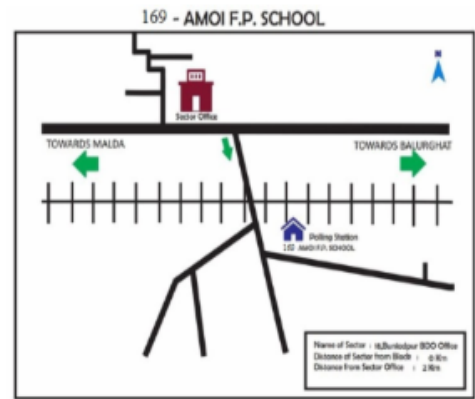

নির্বাচক নিবন্ধন আধিকারিকের স্বাক্ষর

Nazri Naksha

Google Map View

Polling Station Building Front View

Polling Station Front View

Cad View

Key MAP View

1 নাম : রাজু মাউ পিতার নাম : রাজু মাউ বাড়ির নং : n0279 বয়স : 59 লিঙ্গ : পুরুষ	LPZ2371839 ফটো উপলব্ধ	2 নাম : বাহামুনি মূর্ম স্বামীর নাম : রাজু মাউ বাড়ির নং : n0279 বয়স : 66 লিঙ্গ : মহিলা	LPZ2786960 ফটো উপলব্ধ	3 নাম : সাইজো মূর্ম স্বামীর নাম : কিস্কু কিস্কু বাড়ির নং : n0239 বয়স : 86 লিঙ্গ : মহিলা	LPZ2371607 ফটো উপলব্ধ
4 নাম : প্রদীপ কিস্কু পিতার নাম : মাইকেল কিস্কু বাড়ির নং : n0239 বয়স : 33 লিঙ্গ : পুরুষ	RBT1364645 ফটো উপলব্ধ	5 নাম : ফুলমনি কিস্কু পিতার নাম : কিস্কু কিস্কু বাড়ির নং : 239 বয়স : 30 লিঙ্গ : মহিলা	RBT1800028 ফটো উপলব্ধ	6 নাম : গোলাপী হাসদা স্বামীর নাম : মণ্ডল কিস্কু বাড়ির নং : n0239 বয়স : 53 লিঙ্গ : মহিলা	LPZ1713189 ফটো উপলব্ধ
7 নাম : মণ্ডল কিস্কু পিতার নাম : কিস্কু কিস্কু বাড়ির নং : n0239 বয়স : 58 লিঙ্গ : পুরুষ	LPZ1713205 ফটো উপলব্ধ	8 নাম : মংলী হেমরম স্বামীর নাম : মাইকেল কিস্কু বাড়ির নং : n0239 বয়স : 55 লিঙ্গ : মহিলা	WB/06/035/189809 ফটো উপলব্ধ	9 নাম : মামুনী মাউ স্বামীর নাম : প্রদীপ কিস্কু বাড়ির নং : n0239 বয়স : 25 লিঙ্গ : মহিলা	RBT2300143 ফটো উপলব্ধ
10 নাম : ধেনকুড়ি কিস্কু স্বামীর নাম : সুটকা মূর্ম বাড়ির নং : n0451 বয়স : 35 লিঙ্গ : মহিলা	RBT1887181 ফটো উপলব্ধ	11 নাম : ডুমনি কিস্কু স্বামীর নাম : কবিরাজ মূর্ম বাড়ির নং : n0119 বয়স : 65 লিঙ্গ : মহিলা	WB/06/035/189203 ফটো উপলব্ধ	12 নাম : ভারতী মূর্ম মায়ের নাম : ডুমনি কিস্কু বাড়ির নং : n0119 বয়স : 40 লিঙ্গ : মহিলা	RBT0648642 ফটো উপলব্ধ
13 নাম : বাসন্তি কিস্কু পিতার নাম : সুশীল কিস্কু বাড়ির নং : n0245 বয়স : 32 লিঙ্গ : মহিলা	RFR1321512 ফটো উপলব্ধ	14 নাম : জগদীশ সরেন পিতার নাম : সাহেবরাম সরেন বাড়ির নং : nং119 বয়স : 23 লিঙ্গ : পুরুষ	RBT2376911 ফটো উপলব্ধ	15 নাম : মৌসুমি চক্রবর্তী(চৌধুরী) স্বামীর নাম : গৌতম কুমার চৌধুরী বাড়ির নং : n0328 বয়স : 30 লিঙ্গ : মহিলা	RFR1479112 ফটো উপলব্ধ
16 নাম : গৌতম কুমার চৌধুরী পিতার নাম : চন্ডি গোপাল চৌধুরী বাড়ির নং : n0328 বয়স : 44 লিঙ্গ : পুরুষ	RBT1717727 ফটো উপলব্ধ	Q 17 নাম : উৎপল চৌধুরী পিতার নাম : চন্ডিগোপাল চৌধুরী বাড়ির নং : বয়স : 31 লিঙ্গ : পুরুষ	RBT1579853 ফটো উপলব্ধ	18 নাম : সুনিতি চৌধুরী মায়ের নাম : কম্পনা গোস্বামী বাড়ির নং : n0168 বয়স : 46 লিঙ্গ : মহিলা	LPZ2061067 ফটো উপলব্ধ
19 নাম : উত্তম কুমার চৌধুরী অন্যান্য : উৎপল চৌধুরী বাড়ির নং : n0328 বয়স : 40 লিঙ্গ : পুরুষ	RBT2262939 ফটো উপলব্ধ	20 নাম : মনোরঞ্জন মূর্ম পিতার নাম : রনজীত মূর্ম বাড়ির নং : n0226 বয়স : 44 লিঙ্গ : পুরুষ	LPZ1712876 ফটো উপলব্ধ	21 নাম : সোম টুডু পিতার নাম : চৌধুরী টুডু বাড়ির নং : n0116 বয়স : 29 লিঙ্গ : পুরুষ	RBT1718006 ফটো উপলব্ধ
22 নাম : কাপু কিস্কু স্বামীর নাম : রবেন মূর্ম বাড়ির নং : n0226 বয়স : 43 লিঙ্গ : মহিলা	RBT0652743 ফটো উপলব্ধ	23 নাম : নমিতা টুডু স্বামীর নাম : নারায়ন মূর্ম বাড়ির নং : n000 বয়স : 33 লিঙ্গ : মহিলা	RBT1247253 ফটো উপলব্ধ	24 নাম : মায়ারানী টুডু স্বামীর নাম : অমল হাসদা বাড়ির নং : n0323 বয়স : 51 লিঙ্গ : মহিলা	LPZ2672145 ফটো উপলব্ধ
25 নাম : মুখী টুডু স্বামীর নাম : নয়ান বাক্কে বাড়ির নং : n0229 বয়স : 61 লিঙ্গ : মহিলা	WB/06/035/189234 ফটো উপলব্ধ	26 নাম : রিমিল হাঁসদা পিতার নাম : অমল হাঁসদা বাড়ির নং : এন0323 বয়স : 21 লিঙ্গ : পুরুষ	RBT2462646 ফটো উপলব্ধ	27 নাম : ছিতা বাক্কে মায়ের নাম : মুখী টুডু বাড়ির নং : n0229 বয়স : 37 লিঙ্গ : মহিলা	RBT0651620 ফটো উপলব্ধ
28 নাম : রুবিন বাক্কে পিতার নাম : নয়ন বাক্কে বাড়ির নং : এন0229 বয়স : 27 লিঙ্গ : পুরুষ	RBT2480762 ফটো উপলব্ধ	29 নাম : আরতী বালা দাস স্বামীর নাম : সুবল চন্দ্র দাস বাড়ির নং : n0146 বয়স : 65 লিঙ্গ : মহিলা	WB/06/035/189516 ফটো উপলব্ধ	30 নাম : ইতি দাস পিতার নাম : সুবল চন্দ্র দাস বাড়ির নং : n0146 বয়স : 34 লিঙ্গ : মহিলা	RBT1253418 ফটো উপলব্ধ