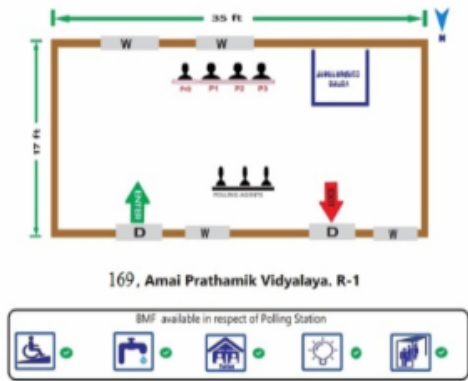

নির্বাচক নিবন্ধন আধিকারিকের স্বাক্ষর

Nazri Naksha

Google Map View

Polling Station Building Front View

Polling Station Front View

Cad View

Key MAP View

1 নাম : রাজু মাউ পিতার নাম : রাজু মাউ বাড়ির নং : n0279 বয়স : 59 লিঙ্গ : পুরুষ	LPZ2371839 ফটো উপলব্ধ	2 নাম : বাহামুনি মূর্ম স্বামীর নাম : রাজু মাউ বাড়ির নং : n0279 বয়স : 66 লিঙ্গ : মহিলা	LPZ2786960 ফটো উপলব্ধ	3 নাম : সাইজো মূর্ম স্বামীর নাম : কিস্কু কিস্কু বাড়ির নং : n0239 বয়স : 86 লিঙ্গ : মহিলা	LPZ2371607 ফটো উপলব্ধ
4 নাম : প্রদীপ কিস্কু পিতার নাম : মাইকেল কিস্কু বাড়ির নং : n0239 বয়স : 33 লিঙ্গ : পুরুষ	RBT1364645 ফটো উপলব্ধ	5 নাম : ফুলমনি কিস্কু পিতার নাম : কিস্কু কিস্কু বাড়ির নং : 239 বয়স : 30 লিঙ্গ : মহিলা	RBT1800028 ফটো উপলব্ধ	6 নাম : গোলাপী হাসদা স্বামীর নাম : মণ্ডল কিস্কু বাড়ির নং : n0239 বয়স : 53 লিঙ্গ : মহিলা	LPZ1713189 ফটো উপলব্ধ
7 নাম : মণ্ডল কিস্কু পিতার নাম : কিস্কু কিস্কু বাড়ির নং : n0239 বয়স : 58 লিঙ্গ : পুরুষ	LPZ1713205 ফটো উপলব্ধ	8 নাম : মংলী হেমরম স্বামীর নাম : মাইকেল কিস্কু বাড়ির নং : n0239 বয়স : 55 লিঙ্গ : মহিলা	WB/06/035/189809 ফটো উপলব্ধ	9 নাম : মামুনী মাউ স্বামীর নাম : প্রদীপ কিস্কু বাড়ির নং : n0239 বয়স : 25 লিঙ্গ : মহিলা	RBT2300143 ফটো উপলব্ধ
10 নাম : ধেনকুড়ি কিস্কু স্বামীর নাম : সুটকা মূর্ম বাড়ির নং : n0451 বয়স : 35 লিঙ্গ : মহিলা	RBT1887181 ফটো উপলব্ধ	11 নাম : ডুমনি কিস্কু স্বামীর নাম : কবিরাজ মূর্ম বাড়ির নং : n0119 বয়স : 65 লিঙ্গ : মহিলা	WB/06/035/189203 ফটো উপলব্ধ	12 নাম : ভারতী মূর্ম মায়ের নাম : ডুমনি কিস্কু বাড়ির নং : n0119 বয়স : 40 লিঙ্গ : মহিলা	RBT0648642 ফটো উপলব্ধ
13 নাম : বাসন্তি কিস্কু পিতার নাম : সুশীল কিস্কু বাড়ির নং : n0245 বয়স : 32 লিঙ্গ : মহিলা	RFR1321512 ফটো উপলব্ধ	14 নাম : জগদীশ সরেন পিতার নাম : সাহেবরাম সরেন বাড়ির নং : nং119 বয়স : 23 লিঙ্গ : পুরুষ	RBT2376911 ফটো উপলব্ধ	15 নাম : মৌসুমি চক্রবর্তী(চৌধুরী) স্বামীর নাম : গৌতম কুমার চৌধুরী বাড়ির নং : n0328 বয়স : 30 লিঙ্গ : মহিলা	RFR1479112 ফটো উপলব্ধ
16 নাম : গৌতম কুমার চৌধুরী পিতার নাম : চন্ডি গোপাল চৌধুরী বাড়ির নং : n0328 বয়স : 44 লিঙ্গ : পুরুষ	RBT1717727 ফটো উপলব্ধ	Q 17 নাম : উৎপল চৌধুরী পিতার নাম : চন্ডিগোপাল চৌধুরী বাড়ির নং : বয়স : 31 লিঙ্গ : পুরুষ	RBT1579853 ফটো উপলব্ধ	18 নাম : সুনিতি চৌধুরী মায়ের নাম : কম্পনা গোস্বামী বাড়ির নং : n0168 বয়স : 46 লিঙ্গ : মহিলা	LPZ2061067 ফটো উপলব্ধ
19 নাম : উত্তম কুমার চৌধুরী অন্যান্য : উৎপল চৌধুরী বাড়ির নং : n0328 বয়স : 40 লিঙ্গ : পুরুষ	RBT2262939 ফটো উপলব্ধ	20 নাম : মনোরঞ্জন মূর্ম পিতার নাম : রনজীত মূর্ম বাড়ির নং : n0226 বয়স : 44 লিঙ্গ : পুরুষ	LPZ1712876 ফটো উপলব্ধ	21 নাম : সোম টুডু পিতার নাম : চৌধুরী টুডু বাড়ির নং : n0116 বয়স : 29 লিঙ্গ : পুরুষ	RBT1718006 ফটো উপলব্ধ
22 নাম : কাপু কিস্কু স্বামীর নাম : রবেন মূর্ম বাড়ির নং : n0226 বয়স : 43 লিঙ্গ : মহিলা	RBT0652743 ফটো উপলব্ধ	23 নাম : নমিতা টুডু স্বামীর নাম : নারায়ন মূর্ম বাড়ির নং : n000 বয়স : 33 লিঙ্গ : মহিলা	RBT1247253 ফটো উপলব্ধ	24 নাম : মায়ারানী টুডু স্বামীর নাম : অমল হাসদা বাড়ির নং : n0323 বয়স : 51 লিঙ্গ : মহিলা	LPZ2672145 ফটো উপলব্ধ
25 নাম : মুখী টুডু স্বামীর নাম : নয়ান বাক্কে বাড়ির নং : n0229 বয়স : 61 লিঙ্গ : মহিলা	WB/06/035/189234 ফটো উপলব্ধ	26 নাম : রিমিল হাঁসদা পিতার নাম : অমল হাঁসদা বাড়ির নং : এন0323 বয়স : 21 লিঙ্গ : পুরুষ	RBT2462646 ফটো উপলব্ধ	27 নাম : ছিতা বাক্কে মায়ের নাম : মুখী টুডু বাড়ির নং : n0229 বয়স : 37 লিঙ্গ : মহিলা	RBT0651620 ফটো উপলব্ধ
28 নাম : রুবিন বাক্কে পিতার নাম : নয়ন বাক্কে বাড়ির নং : এন0229 বয়স : 27 লিঙ্গ : পুরুষ	RBT2480762 ফটো উপলব্ধ	29 নাম : আরতী বালা দাস স্বামীর নাম : সুবল চন্দ্র দাস বাড়ির নং : n0146 বয়স : 65 লিঙ্গ : মহিলা	WB/06/035/189516 ফটো উপলব্ধ	30 নাম : ইতি দাস পিতার নাম : সুবল চন্দ্র দাস বাড়ির নং : n0146 বয়স : 34 লিঙ্গ : মহিলা	RBT1253418 ফটো উপলব্ধ