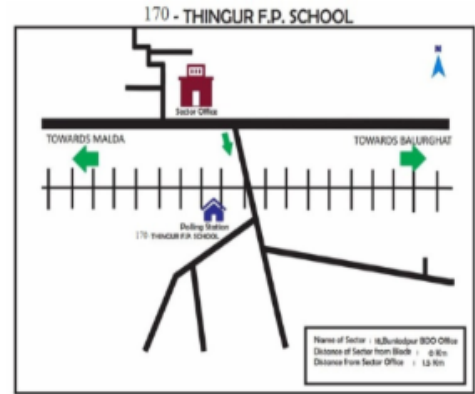

Key MAP View