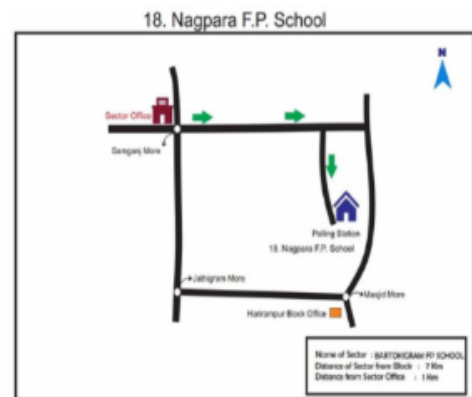

নির্বাচক নিবন্ধন আধিকারিকের স্বাক্ষর

Nazri Naksha

Google Map View

Polling Station Building Front View

Polling Station Front View

Cad View

Key MAP View

1 নাম : অনিলা চাঁড়ে স্বামীর নাম: যোসেফ মুর্মু বাড়ির নং : n0147 বয়স : 30 লিঙ্গ : মহিলা	RBT1813872 ফটো উপলব্ধ	2 নাম : সনতী টুডু স্বামীর নাম: অমল মুর্মু বাড়ির নং : n0146 বয়স : 36 লিঙ্গ : মহিলা	UXO0939272 ফটো উপলব্ধ	3 নাম : লাখাই টুডু পিতার নাম: ফিলিমন টুডু বাড়ির নং : n0001 বয়স : 45 লিঙ্গ : পুরুষ	KSL1955533 ফটো উপলব্ধ
4 নাম : মাগদালিনা কিস্কু পিতার নাম: মাতিয়াস কিস্কু বাড়ির নং : n0015 বয়স : 36 লিঙ্গ : মহিলা	KSL4818365 ফটো উপলব্ধ	5 নাম : তপন বেসরা পিতার নাম: বেনাডেট বেসরা বাড়ির নং : n0015 বয়স : 29 লিঙ্গ : পুরুষ	RBT1659465 ফটো উপলব্ধ	6 নাম : কমল কিস্কু পিতার নাম: মনু কিস্কু বাড়ির নং : n0011 বয়স : 31 লিঙ্গ : পুরুষ	RBT1295906 ফটো উপলব্ধ
7 নাম : শ্যামলী মুর্মু স্বামীর নাম: লাখাই টুডু বাড়ির নং : nং0001 বয়স : 35 লিঙ্গ : মহিলা	YTU1022029 ফটো উপলব্ধ	8 নাম : তালামই হেমরম স্বামীর নাম: মনু কিস্কু বাড়ির নং : n0011 বয়স : 55 লিঙ্গ : মহিলা	WB/05/034/411166 ফটো উপলব্ধ	9 নাম : নিকোলাস কিস্কু পিতার নাম: মনু কিস্কু বাড়ির নং : এন0011 বয়স : 25 লিঙ্গ : পুরুষ	RBT1952969 ফটো উপলব্ধ
10 নাম : মারকুশ কিস্কু পিতার নাম: মনু কিস্কু বাড়ির নং : n0011 বয়স : 28 লিঙ্গ : পুরুষ	RBT1738616 ফটো উপলব্ধ	11 নাম : রেজিনা মুর্মু স্বামীর নাম: লাখাই টুডু বাড়ির নং : n0001 বয়স : 40 লিঙ্গ : মহিলা	RBT0966317 ফটো উপলব্ধ	12 নাম : হোপনি কিস্কু স্বামীর নাম: ফিলিমন টুডু বাড়ির নং : n0001 বয়স : 63 লিঙ্গ : মহিলা	RBT2036945 ফটো উপলব্ধ
13 নাম : মতি মুর্মু স্বামীর নাম: মারকুশ কিস্কু বাড়ির নং : এন0011 বয়স : 25 লিঙ্গ : মহিলা	RBT1953017 ফটো উপলব্ধ	14 নাম : মার্শেলা মুর্মু স্বামীর নাম: মাতিয়াস কিস্কু বাড়ির নং : n0015 বয়স : 59 লিঙ্গ : মহিলা	WB/05/034/411248 ফটো উপলব্ধ	15 নাম : সিমন টুডু পিতার নাম: লক্ষীরাম টুডু বাড়ির নং : n0005 বয়স : 44 লিঙ্গ : পুরুষ	KSL4735841 ফটো উপলব্ধ
16 নাম : সাউরি টুডু পিতার নাম: সোমাই টুডু বাড়ির নং : n0177 বয়স : 34 লিঙ্গ : মহিলা	RBT1815489 ফটো উপলব্ধ	17 নাম : সুরজমুনি টুডু স্বামীর নাম: করনোলিউস কিস্কু বাড়ির নং : 0114 বয়স : 28 লিঙ্গ : মহিলা	RBT1758374 ফটো উপলব্ধ	18 নাম : গোলাপ টুডু পিতার নাম: ডুবরু টুডু বাড়ির নং : n0144 বয়স : 31 লিঙ্গ : পুরুষ	RBT1659523 ফটো উপলব্ধ
19 নাম : বধীনা হাঁসদা স্বামীর নাম: লক্ষীরাম টুডু বাড়ির নং : n0005 বয়স : 59 লিঙ্গ : মহিলা	KSL1955350 ফটো উপলব্ধ	20 নাম : মাধুরী টুডু স্বামীর নাম: উইলিয়াম হাঁসদা বাড়ির নং : n0172 বয়স : 32 লিঙ্গ : মহিলা	RBT1815430 ফটো উপলব্ধ	21 নাম : কৃষ্টিনা মুরমু স্বামীর নাম: থমাস টুডু বাড়ির নং : n0005 বয়স : 32 লিঙ্গ : মহিলা	RBT1409598 ফটো উপলব্ধ
22 নাম : আলফনস টুডু পিতার নাম: আন্দ্রিয়াস টুডু বাড়ির নং : এন0002 বয়স : 25 লিঙ্গ : পুরুষ	RBT1952951 ফটো উপলব্ধ	23 নাম : বিমলা টুডু পিতার নাম: জনা টুডু বাড়ির নং : n0002 বয়স : 53 লিঙ্গ : মহিলা	WB/05/034/411293 ফটো উপলব্ধ	24 নাম : অঞ্জলি কিস্কু স্বামীর নাম: সুকুমার টুডু বাড়ির নং : n0002 বয়স : 33 লিঙ্গ : মহিলা	RBT1195551 ফটো উপলব্ধ
25 নাম : রীতা মাজী স্বামীর নাম: পাত্রাস টুডু বাড়ির নং : n0005 বয়স : 37 লিঙ্গ : মহিলা	RBT1080340 ফটো উপলব্ধ	26 নাম : সকিতা মুর্মু স্বামীর নাম: গোলাপ টুডু বাড়ির নং : n0129 বয়স : 28 লিঙ্গ : মহিলা	RBT1738608 ফটো উপলব্ধ	27 নাম : আগাথা টুডু পিতার নাম: আন্দ্রিয়াস টুডু বাড়ির নং : n0002 বয়স : 29 লিঙ্গ : মহিলা	RBT1527977 ফটো উপলব্ধ
28 নাম : হিলারিয়াশ টুডু পিতার নাম: জনা টুডু বাড়ির নং : n0002 বয়স : 52 লিঙ্গ : পুরুষ	KSL1720358 ফটো উপলব্ধ	29 নাম : ডুবরু টুডু পিতার নাম: চতুর টুডু বাড়ির নং : n0129 বয়স : 66 লিঙ্গ : পুরুষ	WB/05/034/411290 ফটো উপলব্ধ	30 নাম : আন্দ্রিয়াস টুডু পিতার নাম: জনা টুডু বাড়ির নং : n0002 বয়স : 63 লিঙ্গ : পুরুষ	WB/05/034/411234 ফটো উপলব্ধ