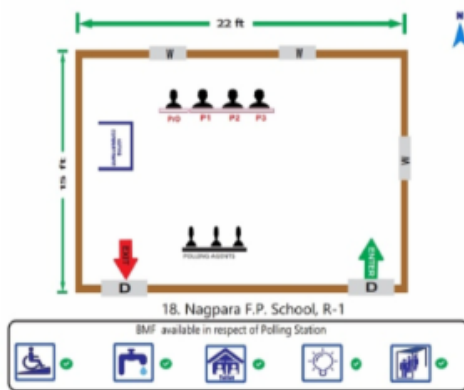

নির্বাচক নিবন্ধন আধিকারিকের স্বাক্ষর

Nazri Naksha

Google Map View

Polling Station Building Front View

Polling Station Front View

Cad View

Key MAP View

1 নাম : অনিলা চাঁড়ে স্বামীর নাম: যোসেফ মুর্মু বাড়ির নং : n0147 বয়স : 30 লিঙ্গ : মহিলা	RBT1813872 ফটো উপলব্ধ	2 নাম : সনতী টুডু স্বামীর নাম: অমল মুর্মু বাড়ির নং : n0146 বয়স : 36 লিঙ্গ : মহিলা	UXO0939272 ফটো উপলব্ধ	3 নাম : লাখাই টুডু পিতার নাম: ফিলিমন টুডু বাড়ির নং : n0001 বয়স : 45 লিঙ্গ : পুরুষ	KSL1955533 ফটো উপলব্ধ
4 নাম : মাগদালিনা কিস্কু পিতার নাম: মাতিয়াস কিস্কু বাড়ির নং : n0015 বয়স : 36 লিঙ্গ : মহিলা	KSL4818365 ফটো উপলব্ধ	5 নাম : তপন বেসরা পিতার নাম: বেনাডেট বেসরা বাড়ির নং : n0015 বয়স : 29 লিঙ্গ : পুরুষ	RBT1659465 ফটো উপলব্ধ	6 নাম : কমল কিস্কু পিতার নাম: মনু কিস্কু বাড়ির নং : n0011 বয়স : 31 লিঙ্গ : পুরুষ	RBT1295906 ফটো উপলব্ধ
7 নাম : শ্যামলী মুর্মু স্বামীর নাম: লাখাই টুডু বাড়ির নং : nং0001 বয়স : 35 লিঙ্গ : মহিলা	YTU1022029 ফটো উপলব্ধ	8 নাম : তালামই হেমরম স্বামীর নাম: মনু কিস্কু বাড়ির নং : n0011 বয়স : 55 লিঙ্গ : মহিলা	WB/05/034/411166 ফটো উপলব্ধ	9 নাম : নিকোলাস কিস্কু পিতার নাম: মনু কিস্কু বাড়ির নং : এন0011 বয়স : 25 লিঙ্গ : পুরুষ	RBT1952969 ফটো উপলব্ধ
10 নাম : মারকুশ কিস্কু পিতার নাম: মনু কিস্কু বাড়ির নং : n0011 বয়স : 28 লিঙ্গ : পুরুষ	RBT1738616 ফটো উপলব্ধ	11 নাম : রেজিনা মুর্মু স্বামীর নাম: লাখাই টুডু বাড়ির নং : n0001 বয়স : 40 লিঙ্গ : মহিলা	RBT0966317 ফটো উপলব্ধ	12 নাম : হোপনি কিস্কু স্বামীর নাম: ফিলিমন টুডু বাড়ির নং : n0001 বয়স : 63 লিঙ্গ : মহিলা	RBT2036945 ফটো উপলব্ধ
13 নাম : মতি মুর্মু স্বামীর নাম: মারকুশ কিস্কু বাড়ির নং : এন0011 বয়স : 25 লিঙ্গ : মহিলা	RBT1953017 ফটো উপলব্ধ	14 নাম : মার্শেলা মুর্মু স্বামীর নাম: মাতিয়াস কিস্কু বাড়ির নং : n0015 বয়স : 59 লিঙ্গ : মহিলা	WB/05/034/411248 ফটো উপলব্ধ	15 নাম : সিমন টুডু পিতার নাম: লক্ষীরাম টুডু বাড়ির নং : n0005 বয়স : 44 লিঙ্গ : পুরুষ	KSL4735841 ফটো উপলব্ধ
16 নাম : সাউরি টুডু পিতার নাম: সোমাই টুডু বাড়ির নং : n0177 বয়স : 34 লিঙ্গ : মহিলা	RBT1815489 ফটো উপলব্ধ	17 নাম : সুরজমুনি টুডু স্বামীর নাম: করনোলিউস কিস্কু বাড়ির নং : 0114 বয়স : 28 লিঙ্গ : মহিলা	RBT1758374 ফটো উপলব্ধ	18 নাম : গোলাপ টুডু পিতার নাম: ডুবরু টুডু বাড়ির নং : n0144 বয়স : 31 লিঙ্গ : পুরুষ	RBT1659523 ফটো উপলব্ধ
19 নাম : বধীনা হাঁসদা স্বামীর নাম: লক্ষীরাম টুডু বাড়ির নং : n0005 বয়স : 59 লিঙ্গ : মহিলা	KSL1955350 ফটো উপলব্ধ	20 নাম : মাধুরী টুডু স্বামীর নাম: উইলিয়াম হাঁসদা বাড়ির নং : n0172 বয়স : 32 লিঙ্গ : মহিলা	RBT1815430 ফটো উপলব্ধ	21 নাম : কৃষ্টিনা মুরমু স্বামীর নাম: থমাস টুডু বাড়ির নং : n0005 বয়স : 32 লিঙ্গ : মহিলা	RBT1409598 ফটো উপলব্ধ
22 নাম : আলফনস টুডু পিতার নাম: আন্দ্রিয়াস টুডু বাড়ির নং : এন0002 বয়স : 25 লিঙ্গ : পুরুষ	RBT1952951 ফটো উপলব্ধ	23 নাম : বিমলা টুডু পিতার নাম: জনা টুডু বাড়ির নং : n0002 বয়স : 53 লিঙ্গ : মহিলা	WB/05/034/411293 ফটো উপলব্ধ	24 নাম : অঞ্জলি কিস্কু স্বামীর নাম: সুকুমার টুডু বাড়ির নং : n0002 বয়স : 33 লিঙ্গ : মহিলা	RBT1195551 ফটো উপলব্ধ
25 নাম : রীতা মাজী স্বামীর নাম: পাত্রাস টুডু বাড়ির নং : n0005 বয়স : 37 লিঙ্গ : মহিলা	RBT1080340 ফটো উপলব্ধ	26 নাম : সকিতা মুর্মু স্বামীর নাম: গোলাপ টুডু বাড়ির নং : n0129 বয়স : 28 লিঙ্গ : মহিলা	RBT1738608 ফটো উপলব্ধ	27 নাম : আগাথা টুডু পিতার নাম: আন্দ্রিয়াস টুডু বাড়ির নং : n0002 বয়স : 29 লিঙ্গ : মহিলা	RBT1527977 ফটো উপলব্ধ
28 নাম : হিলারিয়াশ টুডু পিতার নাম: জনা টুডু বাড়ির নং : n0002 বয়স : 52 লিঙ্গ : পুরুষ	KSL1720358 ফটো উপলব্ধ	29 নাম : ডুবরু টুডু পিতার নাম: চতুর টুডু বাড়ির নং : n0129 বয়স : 66 লিঙ্গ : পুরুষ	WB/05/034/411290 ফটো উপলব্ধ	30 নাম : আন্দ্রিয়াস টুডু পিতার নাম: জনা টুডু বাড়ির নং : n0002 বয়স : 63 লিঙ্গ : পুরুষ	WB/05/034/411234 ফটো উপলব্ধ