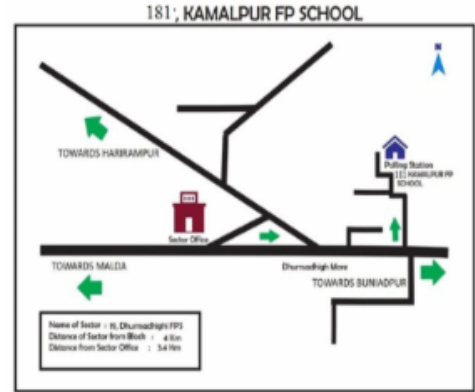

Key MAP View