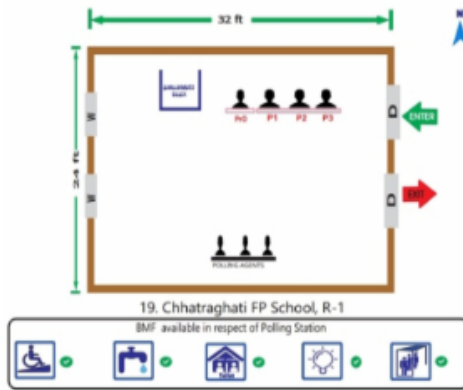

নির্বাচক নিবন্ধন আধিকারিকের স্বাক্ষর

Nazri Naksha

Google Map View

Polling Station Building Front View

Polling Station Front View

Cad View

Key MAP View

1 নাম : মরিয়ম বিবি স্বামীর নাম : পশিউর রহমান বাড়ির নং : n0052 বয়স : 38 লিঙ্গ : মহিলা	RBT0965665 ফটো উপলব্ধ	2 নাম : মালেকা বিবি স্বামীর নাম : আলতাভ হোসেন বাড়ির নং : n0062 বয়স : 51 লিঙ্গ : মহিলা	RBT0965666 ফটো উপলব্ধ	3 নাম : আনোয়ারা বিবি স্বামীর নাম : সায়েদ আলি বাড়ির নং : n0016 বয়স : 59 লিঙ্গ : মহিলা	WB/05/034/411400 ফটো উপলব্ধ
4 নাম : বিশ্বনাথ হেমরম পিতার নাম : রাম হেমরম বাড়ির নং : n0226 বয়স : 41 লিঙ্গ : পুরুষ	BMP1919372 ফটো উপলব্ধ	5 নাম : ইব্রাহিম সরকার পিতার নাম : আতাউর রহমান বাড়ির নং : n0062 বয়স : 70 লিঙ্গ : পুরুষ	RBT2001949 ফটো উপলব্ধ	6 নাম : গলেনুর বিবি স্বামীর নাম : ইব্রাহিম সরকার বাড়ির নং : n0062 বয়স : 71 লিঙ্গ : মহিলা	RBT2529048 ফটো উপলব্ধ
7 নাম : সামিম বানু স্বামীর নাম : আতিউর রহমান বাড়ির নং : এন0053 বয়স : 31 লিঙ্গ : মহিলা	RBT1956390 ফটো উপলব্ধ	8 নাম : সুলতান হোসেন পিতার নাম : আহম্মদুর ইসলাম বাড়ির নং : n0010 বয়স : 32 লিঙ্গ : পুরুষ	RBT1409754 ফটো উপলব্ধ	9 নাম : সাহাজান মহম্মদ পিতার নাম : সনু মহম্মদ বাড়ির নং : এন0052 বয়স : 25 লিঙ্গ : পুরুষ	RBT1956432 ফটো উপলব্ধ
10 নাম : রাছুল হুসেন পিতার নাম : বাবুল রহমান বাড়ির নং : এন0017 বয়স : 25 লিঙ্গ : পুরুষ	RBT1956416 ফটো উপলব্ধ	11 নাম : সনু মহম্মদ পিতার নাম : মহিদুর রহমান বাড়ির নং : n0052 বয়স : 57 লিঙ্গ : পুরুষ	WB/05/034/411363 ফটো উপলব্ধ	12 নাম : ফাতেমা বেগুয়া স্বামীর নাম : মহিদুর রহমান বাড়ির নং : n0053 বয়স : 66 লিঙ্গ : মহিলা	WB/05/034/411284 ফটো উপলব্ধ
13 নাম : আলতাভ হোসেন পিতার নাম : ইব্রাহিম সরকার বাড়ির নং : n0062 বয়স : 58 লিঙ্গ : পুরুষ	KSL3787199 ফটো উপলব্ধ	14 নাম : নূর রহমান পিতার নাম : মহিদুর রহমান বাড়ির নং : n0052 বয়স : 53 লিঙ্গ : পুরুষ	RBT1659648 ফটো উপলব্ধ	15 নাম : আপসার আকিন পিতার নাম : মহিদুর রহমান বাড়ির নং : n0053 বয়স : 34 লিঙ্গ : পুরুষ	RBT1528157 ফটো উপলব্ধ
16 নাম : মোক্তার হোসেন পিতার নাম : মহিদুর ইসলাম বাড়ির নং : n0010 বয়স : 36 লিঙ্গ : পুরুষ	RBT0965749 ফটো উপলব্ধ	17 নাম : সালতাপ হোসেন পিতার নাম : ইব্রাহিম সরকার বাড়ির নং : n0062 বয়স : 39 লিঙ্গ : পুরুষ	KSL4735775 ফটো উপলব্ধ	18 নাম : মোমেনা বিবি স্বামীর নাম : খয়েরউদ্দীন আহাম্মদ বাড়ির নং : n0017 বয়স : 59 লিঙ্গ : মহিলা	WB/05/034/411827 ফটো উপলব্ধ
19 নাম : খৈবুর রহমান পিতার নাম : মহিদুর রহমান বাড়ির নং : এন0053 বয়স : 32 লিঙ্গ : পুরুষ	RBT2459972 ফটো উপলব্ধ	20 নাম : মসলেফা বিবি স্বামীর নাম : মহিদুর সরকার বাড়ির নং : n0063 বয়স : 39 লিঙ্গ : মহিলা	RBT0965756 ফটো উপলব্ধ	21 নাম : মাসুদা খাতুন স্বামীর নাম : মোক্তার হোসেন বাড়ির নং : n0010 বয়স : 29 লিঙ্গ : মহিলা	RBT1659796 ফটো উপলব্ধ
22 নাম : হামেদা বিবি স্বামীর নাম : মহিদুর রহমান বাড়ির নং : n0052 বয়স : 73 লিঙ্গ : মহিলা	KSL4639555 ফটো উপলব্ধ	23 নাম : সেরিনা আকিন স্বামীর নাম : বাবুল রহমান বাড়ির নং : n0017 বয়স : 39 লিঙ্গ : মহিলা	RBT1080217 ফটো উপলব্ধ	24 নাম : জয়নাল আকিন পিতার নাম : আহম্মদুর ইসলাম বাড়ির নং : n0010 বয়স : 37 লিঙ্গ : পুরুষ	RBT0023150 ফটো উপলব্ধ
25 নাম : হালেমা বিবি স্বামীর নাম : আসিরুদ্দীন আহাম্মদ বাড়ির নং : n0063 বয়স : 76 লিঙ্গ : মহিলা	WB/05/034/411796 ফটো উপলব্ধ	26 নাম : হামেদুর রহমান মায়ের নাম : হামেদা বিবি বাড়ির নং : n0063 বয়স : 31 লিঙ্গ : পুরুষ	RBT1295997 ফটো উপলব্ধ	27 নাম : মোহাম্মদ মঞ্জুল হোসেন পিতার নাম : আশিরুদ্দীন সরকার বাড়ির নং : n0063 বয়স : 44 লিঙ্গ : পুরুষ	KSL1723477 ফটো উপলব্ধ
28 নাম : গোলাম মোর্তুজা পিতার নাম : আলতাভ হোসেন বাড়ির নং : n0062 বয়স : 24 লিঙ্গ : পুরুষ	RBT2269496 ফটো উপলব্ধ	29 নাম : গলেনুর বিবি স্বামীর নাম : জরিমদ্দীন আহাম্মদ বাড়ির নং : n0010 বয়স : 56 লিঙ্গ : মহিলা	WB/05/034/411399 ফটো উপলব্ধ	30 নাম : বাবুল রহমান পিতার নাম : খয়েরউদ্দীন আহাম্মদ বাড়ির নং : n0017 বয়স : 45 লিঙ্গ : পুরুষ	RBT0023283 ফটো উপলব্ধ