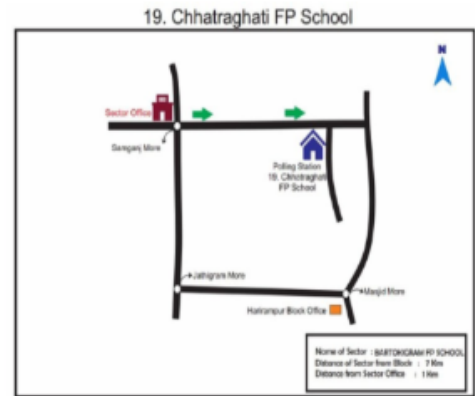

নির্বাচক নিবন্ধন আধিকারিকের স্বাক্ষর

Nazri Naksha

Google Map View

Polling Station Building Front View

Polling Station Front View

Cad View

Key MAP View

1 নাম : মরিয়ম বিবি স্বামীর নাম : পশিউর রহমান বাড়ির নং : n0052 বয়স : 38 লিঙ্গ : মহিলা	RBT0965665 ফটো উপলব্ধ	2 নাম : মালেকা বিবি স্বামীর নাম : আলতাভ হোসেন বাড়ির নং : n0062 বয়স : 51 লিঙ্গ : মহিলা	RBT0965666 ফটো উপলব্ধ	3 নাম : আনোয়ারা বিবি স্বামীর নাম : সায়েদ আলি বাড়ির নং : n0016 বয়স : 59 লিঙ্গ : মহিলা	WB/05/034/411400 ফটো উপলব্ধ
4 নাম : বিশ্বনাথ হেমরম পিতার নাম : রাম হেমরম বাড়ির নং : n0226 বয়স : 41 লিঙ্গ : পুরুষ	BMP1919372 ফটো উপলব্ধ	5 নাম : ইব্রাহিম সরকার পিতার নাম : আতাউর রহমান বাড়ির নং : n0062 বয়স : 70 লিঙ্গ : পুরুষ	RBT2001949 ফটো উপলব্ধ	6 নাম : গলেনুর বিবি স্বামীর নাম : ইব্রাহিম সরকার বাড়ির নং : n0062 বয়স : 71 লিঙ্গ : মহিলা	RBT2529048 ফটো উপলব্ধ
7 নাম : সামিম বানু স্বামীর নাম : আতিউর রহমান বাড়ির নং : এন0053 বয়স : 31 লিঙ্গ : মহিলা	RBT1956390 ফটো উপলব্ধ	8 নাম : সুলতান হোসেন পিতার নাম : আহম্মদুর ইসলাম বাড়ির নং : n0010 বয়স : 32 লিঙ্গ : পুরুষ	RBT1409754 ফটো উপলব্ধ	9 নাম : সাহাজান মহম্মদ পিতার নাম : সনু মহম্মদ বাড়ির নং : এন0052 বয়স : 25 লিঙ্গ : পুরুষ	RBT1956432 ফটো উপলব্ধ
10 নাম : রাছুল হুসেন পিতার নাম : বাবুল রহমান বাড়ির নং : এন0017 বয়স : 25 লিঙ্গ : পুরুষ	RBT1956416 ফটো উপলব্ধ	11 নাম : সনু মহম্মদ পিতার নাম : মহিদুর রহমান বাড়ির নং : n0052 বয়স : 57 লিঙ্গ : পুরুষ	WB/05/034/411363 ফটো উপলব্ধ	12 নাম : ফাতেমা বেগুয়া স্বামীর নাম : মহিদুর রহমান বাড়ির নং : n0053 বয়স : 66 লিঙ্গ : মহিলা	WB/05/034/411284 ফটো উপলব্ধ
13 নাম : আলতাভ হোসেন পিতার নাম : ইব্রাহিম সরকার বাড়ির নং : n0062 বয়স : 58 লিঙ্গ : পুরুষ	KSL3787199 ফটো উপলব্ধ	14 নাম : নূর রহমান পিতার নাম : মহিদুর রহমান বাড়ির নং : n0052 বয়স : 53 লিঙ্গ : পুরুষ	RBT1659648 ফটো উপলব্ধ	15 নাম : আপসার আকিন পিতার নাম : মহিদুর রহমান বাড়ির নং : n0053 বয়স : 34 লিঙ্গ : পুরুষ	RBT1528157 ফটো উপলব্ধ
16 নাম : মোক্তার হোসেন পিতার নাম : মহিদুর ইসলাম বাড়ির নং : n0010 বয়স : 36 লিঙ্গ : পুরুষ	RBT0965749 ফটো উপলব্ধ	17 নাম : সালতাপ হোসেন পিতার নাম : ইব্রাহিম সরকার বাড়ির নং : n0062 বয়স : 39 লিঙ্গ : পুরুষ	KSL4735775 ফটো উপলব্ধ	18 নাম : মোমেনা বিবি স্বামীর নাম : খয়েরউদ্দীন আহাম্মদ বাড়ির নং : n0017 বয়স : 59 লিঙ্গ : মহিলা	WB/05/034/411827 ফটো উপলব্ধ
19 নাম : খৈবুর রহমান পিতার নাম : মহিদুর রহমান বাড়ির নং : এন0053 বয়স : 32 লিঙ্গ : পুরুষ	RBT2459972 ফটো উপলব্ধ	20 নাম : মসলেফা বিবি স্বামীর নাম : মহিদুর সরকার বাড়ির নং : n0063 বয়স : 39 লিঙ্গ : মহিলা	RBT0965756 ফটো উপলব্ধ	21 নাম : মাসুদা খাতুন স্বামীর নাম : মোক্তার হোসেন বাড়ির নং : n0010 বয়স : 29 লিঙ্গ : মহিলা	RBT1659796 ফটো উপলব্ধ
22 নাম : হামেদা বিবি স্বামীর নাম : মহিদুর রহমান বাড়ির নং : n0052 বয়স : 73 লিঙ্গ : মহিলা	KSL4639555 ফটো উপলব্ধ	23 নাম : সেরিনা আকিন স্বামীর নাম : বাবুল রহমান বাড়ির নং : n0017 বয়স : 39 লিঙ্গ : মহিলা	RBT1080217 ফটো উপলব্ধ	24 নাম : জয়নাল আকিন পিতার নাম : আহম্মদুর ইসলাম বাড়ির নং : n0010 বয়স : 37 লিঙ্গ : পুরুষ	RBT0023150 ফটো উপলব্ধ
25 নাম : হালেমা বিবি স্বামীর নাম : আসিরুদ্দীন আহাম্মদ বাড়ির নং : n0063 বয়স : 76 লিঙ্গ : মহিলা	WB/05/034/411796 ফটো উপলব্ধ	26 নাম : হামেদুর রহমান মায়ের নাম : হামেদা বিবি বাড়ির নং : n0063 বয়স : 31 লিঙ্গ : পুরুষ	RBT1295997 ফটো উপলব্ধ	27 নাম : মোহাম্মদ মঞ্জুল হোসেন পিতার নাম : আশিরুদ্দীন সরকার বাড়ির নং : n0063 বয়স : 44 লিঙ্গ : পুরুষ	KSL1723477 ফটো উপলব্ধ
28 নাম : গোলাম মোর্তুজা পিতার নাম : আলতাভ হোসেন বাড়ির নং : n0062 বয়স : 24 লিঙ্গ : পুরুষ	RBT2269496 ফটো উপলব্ধ	29 নাম : গলেনুর বিবি স্বামীর নাম : জরিমদ্দীন আহাম্মদ বাড়ির নং : n0010 বয়স : 56 লিঙ্গ : মহিলা	WB/05/034/411399 ফটো উপলব্ধ	30 নাম : বাবুল রহমান পিতার নাম : খয়েরউদ্দীন আহাম্মদ বাড়ির নং : n0017 বয়স : 45 লিঙ্গ : পুরুষ	RBT0023283 ফটো উপলব্ধ