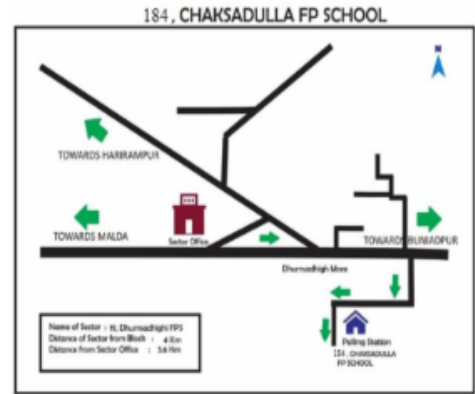

নির্বাচক নিবন্ধন আধিকারিকের স্বাক্ষর

Nazri Naksha

Google Map View

Polling Station Building Front View

Polling Station Front View

Cad View

Key MAP View

1 নাম : সুবল মর্মু মায়ের নাম: মিনতী হেমব্রম বাড়ির নং : n0228 বয়স : 40 লিঙ্গ : পুরুষ	LPZ2788149 ফটো উপলব্ধ	2 নাম : কারিয়ান হাসদা পিতার নাম: মুঙ্গি হাসদা বাড়ির নং : n0430 বয়স : 32 লিঙ্গ : মহিলা	RBT1313204 ফটো উপলব্ধ	3 নাম : রাজিনা বেসরা স্বামীর নাম: বিমল হেমব্রম বাড়ির নং : n0000 বয়স : 37 লিঙ্গ : মহিলা	LPZ2791481 ফটো উপলব্ধ
4 নাম : দুর্গা রায় (তরফদার) স্বামীর নাম: ধনঞ্জয় তরফদার বাড়ির নং : n0362 বয়স : 28 লিঙ্গ : মহিলা	RBT1803618 ফটো উপলব্ধ	5 নাম : সঞ্জয় মন্ডল পিতার নাম: অমূল্য মন্ডল বাড়ির নং : n0119 বয়স : 34 লিঙ্গ : পুরুষ	RBT1159524 ফটো উপলব্ধ	6 নাম : সনমণী মর্মু (মণ্ডল) স্বামীর নাম: অমূল্য মণ্ডল বাড়ির নং : n0119 বয়স : 61 লিঙ্গ : মহিলা	WB/06/035/198136 ফটো উপলব্ধ
7 নাম : অমিত কর্মকার পিতার নাম: রমেশ কর্মকার বাড়ির নং : n0414 বয়স : 26 লিঙ্গ : পুরুষ	RBT1858265 ফটো উপলব্ধ	8 নাম : বাপ্পা কর্মকার পিতার নাম: নরেশ কর্মকার বাড়ির নং : n0073 বয়স : 28 লিঙ্গ : পুরুষ	RBT1723949 ফটো উপলব্ধ	9 নাম : নিতাই কর্মকার পিতার নাম: সুবল কর্মকার বাড়ির নং : n0406 বয়স : 27 লিঙ্গ : পুরুষ	RBT1858182 ফটো উপলব্ধ
10 নাম : চন্দনা কর্মকার পিতার নাম: রমেন কর্মকার বাড়ির নং : n0373 বয়স : 48 লিঙ্গ : মহিলা	IUS1076553 ফটো উপলব্ধ	11 নাম : স্নেহলতা কর্মকার স্বামীর নাম: দুঃখীরাম কর্মকার বাড়ির নং : n0003 বয়স : 49 লিঙ্গ : মহিলা	RBT2132843 ফটো উপলব্ধ	12 নাম : সীমা কর্মকার পিতার নাম: দুঃখীরাম কর্মকার বাড়ির নং : n0003 বয়স : 26 লিঙ্গ : মহিলা	RBT1159490 ফটো উপলব্ধ
13 নাম : প্রিয়াংকা কর্মকার পিতার নাম: বাবল কর্মকার বাড়ির নং : n0003 বয়স : 22 লিঙ্গ : মহিলা	RBT2475796 ফটো উপলব্ধ	14 নাম : সুবল কর্মকার পিতার নাম: মঙ্গল কর্মকার বাড়ির নং : n0081 বয়স : 61 লিঙ্গ : পুরুষ	WB/06/035/198491 ফটো উপলব্ধ	15 নাম : সুকুমণী কর্মকার স্বামীর নাম: সুবল কর্মকার বাড়ির নং : n0081 বয়স : 57 লিঙ্গ : মহিলা	WB/06/035/198476 ফটো উপলব্ধ
16 নাম : মিনতী কর্মকার স্বামীর নাম: দাউদ কর্মকার বাড়ির নং : n0072 বয়স : 66 লিঙ্গ : মহিলা	WB/06/035/198546 ফটো উপলব্ধ	17 নাম : সম্পা কর্মকার স্বামীর নাম: বাবল কর্মকার বাড়ির নং : n0003 বয়স : 37 লিঙ্গ : মহিলা	RBT1257062 ফটো উপলব্ধ	18 নাম : গোলাপী কর্মকার স্বামীর নাম: রনজিত কর্মকার বাড়ির নং : n0071 বয়স : 56 লিঙ্গ : মহিলা	WB/06/035/198577 ফটো উপলব্ধ
19 নাম : রনজিত কর্মকার পিতার নাম: কাবীর কর্মকার বাড়ির নং : n0071 বয়স : 61 লিঙ্গ : পুরুষ	WB/06/035/198575 ফটো উপলব্ধ	20 নাম : পৌরী সাহা (কর্মকার) স্বামীর নাম: মনোজ কুমার কর্মকার বাড়ির নং : n0003 বয়স : 35 লিঙ্গ : মহিলা	RBT1257088 ফটো উপলব্ধ	21 নাম : বিজয় কর্মকার পিতার নাম: রনজিত কর্মকার বাড়ির নং : n0071 বয়স : 34 লিঙ্গ : পুরুষ	RBT1257377 ফটো উপলব্ধ
22 নাম : বিরেন কর্মকার মায়ের নাম: মিনতী কর্মকার বাড়ির নং : n0072 বয়স : 38 লিঙ্গ : পুরুষ	RBT1159532 ফটো উপলব্ধ	23 নাম : পৌরাজ কর্মকার পিতার নাম: সুবল কর্মকার বাড়ির নং : n0081 বয়স : 31 লিঙ্গ : পুরুষ	RBT1371467 ফটো উপলব্ধ	24 নাম : মনোজ কুমার কর্মকার পিতার নাম: দুঃখী রাম কর্মকার বাড়ির নং : n0003 বয়স : 41 লিঙ্গ : পুরুষ	LPZ2787927 ফটো উপলব্ধ
25 নাম : মালা কিস্কু স্বামীর নাম: অশোক কর্মকার বাড়ির নং : 187 বয়স : 21 লিঙ্গ : মহিলা	RBT2411999 ফটো উপলব্ধ	26 নাম : সাথী কর্মকার পিতার নাম: মুক্তি কর্মকার বাড়ির নং : n0373 বয়স : 27 লিঙ্গ : মহিলা	RBT1803725 ফটো উপলব্ধ	27 নাম : দেবিনা কর্মকার পিতার নাম: বিরেন কর্মকার বাড়ির নং : n0073 বয়স : 32 লিঙ্গ : মহিলা	RBT1489491 ফটো উপলব্ধ
28 নাম : সনকা কর্মকার স্বামীর নাম: নরেশ কর্মকার বাড়ির নং : n0073 বয়স : 54 লিঙ্গ : মহিলা	WB/06/035/198534 ফটো উপলব্ধ	29 নাম : অশোক কর্মকার মায়ের নাম: সনেকা কর্মকার বাড়ির নং : n0366 বয়স : 32 লিঙ্গ : পুরুষ	RBT1803659 ফটো উপলব্ধ	30 নাম : বাবল কর্মকার পিতার নাম: দুঃখীরাম কর্মকার বাড়ির নং : n0003 বয়স : 42 লিঙ্গ : পুরুষ	LPZ2374353 ফটো উপলব্ধ