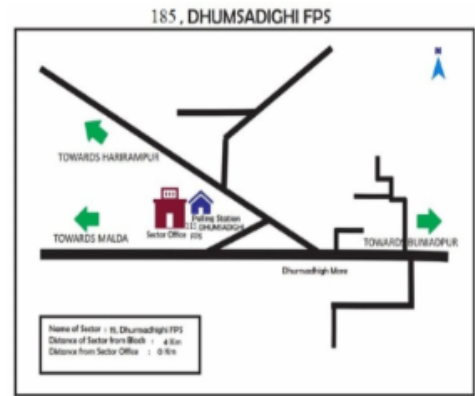

নির্বাচক নিবন্ধন আধিকারিকের স্বাক্ষর

Nazri Naksha

Google Map View

Polling Station Building Front View

Polling Station Front View

Cad View

Key MAP View

1 নাম : টিনি হাঁসদা স্বামীর নাম: সুর্য হেমরম বাড়ির নং : n0293 বয়স : 35 লিঙ্গ : মহিলা	RBT1490333 ফটো উপলব্ধ	2 নাম : শ্রীজল হেমরম পিতার নাম: সুর্য হেমরম বাড়ির নং : নং 0293 বয়স : 23 লিঙ্গ : পুরুষ	RBT2285468 ফটো উপলব্ধ	3 নাম : মঞ্জু রাম (চৌধুরী) স্বামীর নাম: সূজন রাম বাড়ির নং : n0346 বয়স : 27 লিঙ্গ : মহিলা	RBT1803816 ফটো উপলব্ধ
4 নাম : শিপ্রা সরকার (রায়) স্বামীর নাম: বরুণ রায় বাড়ির নং : 116 বয়স : 27 লিঙ্গ : মহিলা	RBT1803956 ফটো উপলব্ধ	5 নাম : আরতি ওরাউ স্বামীর নাম: গণেশ টুডু বাড়ির নং : নং 016 বয়স : 25 লিঙ্গ : মহিলা	RBT2306470 ফটো উপলব্ধ	6 নাম : নিরমা ওহিয়ার(রবিদাস) স্বামীর নাম: বচন রবিদাস বাড়ির নং : n0294 বয়স : 34 লিঙ্গ : মহিলা	RBT1490572 ফটো উপলব্ধ
7 নাম : সঞ্জয় কির্তনীয়া পিতার নাম: নারায়ন চন্দ্র কির্তনীয়া বাড়ির নং : n0195 বয়স : 35 লিঙ্গ : পুরুষ	RBT1052141 ফটো উপলব্ধ	8 নাম : পূর্ণিমা কির্তনীয়া স্বামীর নাম: সূজন সরকার বাড়ির নং : নং 0031 বয়স : 23 লিঙ্গ : মহিলা	RBT2390268 ফটো উপলব্ধ	9 নাম : সনাতন কির্তনীয়া পিতার নাম: রতন চন্দ্র কির্তনীয়া বাড়ির নং : n0040 বয়স : 34 লিঙ্গ : পুরুষ	RBT1159672 ফটো উপলব্ধ
10 নাম : ভজন কির্তনীয়া পিতার নাম: আনন্দ কির্তনীয়া বাড়ির নং : n0340 বয়স : 28 লিঙ্গ : পুরুষ	RBT1803758 ফটো উপলব্ধ	11 নাম : দিলীপ কির্তনীয়া পিতার নাম: রেবতী কির্তনীয়া বাড়ির নং : n0044 বয়স : 58 লিঙ্গ : পুরুষ	WB/06/035/219551 ফটো উপলব্ধ	12 নাম : অর্চনা কির্তনীয়া স্বামীর নাম: রণজিত কির্তনীয়া বাড়ির নং : n0044 বয়স : 56 লিঙ্গ : মহিলা	RBT2026128 ফটো উপলব্ধ
13 নাম : শিপ্রা মন্ডল পিতার নাম: শ্রীবাস মন্ডল বাড়ির নং : n0044 বয়স : 38 লিঙ্গ : মহিলা	RBT1257716 ফটো উপলব্ধ	14 নাম : বিজলী সরকার(কির্তনীয়া) স্বামীর নাম: বিকাশ কির্তনীয়া বাড়ির নং : n0040 বয়স : 30 লিঙ্গ : মহিলা	RBT1724426 ফটো উপলব্ধ	15 নাম : সূজন কির্তনীয়া পিতার নাম: দিলীপ কির্তনীয়া বাড়ির নং : n0044 বয়স : 24 লিঙ্গ : পুরুষ	RBT2199925 ফটো উপলব্ধ
16 নাম : চন্দনা কির্তনীয়া স্বামীর নাম: গোবিন্দ কির্তনীয়া বাড়ির নং : n0043 বয়স : 44 লিঙ্গ : মহিলা	LPZ2067668 ফটো উপলব্ধ	17 নাম : প্রিয়াঙ্কা ভৌমিক কির্তনীয়া স্বামীর নাম: সনাতন কির্তনীয়া বাড়ির নং : নং0040 বয়স : 21 লিঙ্গ : মহিলা	RBT2447878 ফটো উপলব্ধ	18 নাম : রুমা ভৌমিক পিতার নাম: স্বপন ভৌমিক বাড়ির নং : নং0195 বয়স : 24 লিঙ্গ : মহিলা	YTU2075596 ফটো উপলব্ধ
19 নাম : রত্না কির্তনীয়া পিতার নাম: গোবিন্দ কির্তনীয়া বাড়ির নং : n0040 বয়স : 24 লিঙ্গ : মহিলা	RBT2199792 ফটো উপলব্ধ	20 নাম : শিখা রায় স্বামীর নাম: শুভঙ্কর কির্তনীয়া বাড়ির নং : এন0195 বয়স : 29 লিঙ্গ : মহিলা	RBT2155091 ফটো উপলব্ধ	21 নাম : বিকাশ কির্তনীয়া পিতার নাম: রতন চন্দ্র কির্তনীয়া বাড়ির নং : n0040 বয়স : 40 লিঙ্গ : পুরুষ	LPZ2789675 ফটো উপলব্ধ
22 নাম : শুভঙ্কর কির্তনীয়া পিতার নাম: নারায়ন কির্তনীয়া বাড়ির নং : এন0195 বয়স : 37 লিঙ্গ : পুরুষ	LPZ2789998 ফটো উপলব্ধ	23 নাম : রমা কির্তনীয়া পিতার নাম: নারায়ন চন্দ্র কির্তনীয়া বাড়ির নং : n0195 বয়স : 37 লিঙ্গ : মহিলা	RBT0731331 ফটো উপলব্ধ	24 নাম : গোবিন্দ কির্তনীয়া পিতার নাম: রেবতী কির্তনীয়া বাড়ির নং : n0043 বয়স : 55 লিঙ্গ : পুরুষ	WB/06/035/219658 ফটো উপলব্ধ
25 নাম : সাবিত্রী কির্তনীয়া স্বামীর নাম: রেবতী কির্তনীয়া বাড়ির নং : n0040 বয়স : 74 লিঙ্গ : মহিলা	WB/06/035/219380 ফটো উপলব্ধ	26 নাম : সন্ধ্যারানী কির্তনীয়া স্বামীর নাম: রতনচন্দ্র কির্তনীয়া বাড়ির নং : n0040 বয়স : 63 লিঙ্গ : মহিলা	RBT2013738 ফটো উপলব্ধ	27 নাম : মিনতীরানী কির্তনীয়া স্বামীর নাম: দিলীপ কির্তনীয়া বাড়ির নং : n0044 বয়স : 54 লিঙ্গ : মহিলা	WB/06/035/219682 ফটো উপলব্ধ
28 নাম : নারায়ণ চন্দ্র কির্তনীয়া পিতার নাম: শশীমোহন কীর্তনীয়া বাড়ির নং : n0195 বয়স : 64 লিঙ্গ : পুরুষ	RBT2159291 ফটো উপলব্ধ	29 নাম : শনিরাম কিকু পিতার নাম: ডাকম কিকু বাড়ির নং : n0025 বয়স : 29 লিঙ্গ : পুরুষ	RBT1585264 ফটো উপলব্ধ	30 নাম : ডাকম কিকু পিতার নাম: শ্যাম কিকু বাড়ির নং : n0025 বয়স : 71 লিঙ্গ : পুরুষ	WB/06/035/219706 ফটো উপলব্ধ