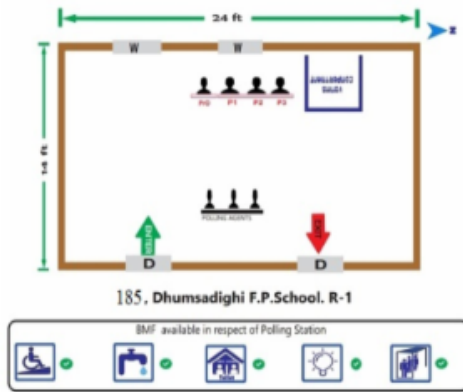

নির্বাচক নিবন্ধন আধিকারিকের স্বাক্ষর

Nazri Naksha

Google Map View

Polling Station Building Front View

Polling Station Front View

Cad View

Key MAP View

1 নাম : টিনি হাঁসদা স্বামীর নাম: সুর্য হেমরম বাড়ির নং : n0293 বয়স : 35 লিঙ্গ : মহিলা	RBT1490333 ফটো উপলব্ধ	2 নাম : শ্রীজল হেমরম পিতার নাম: সুর্য হেমরম বাড়ির নং : নং 0293 বয়স : 23 লিঙ্গ : পুরুষ	RBT2285468 ফটো উপলব্ধ	3 নাম : মঞ্জু রাম (চৌধুরী) স্বামীর নাম: সূজন রাম বাড়ির নং : n0346 বয়স : 27 লিঙ্গ : মহিলা	RBT1803816 ফটো উপলব্ধ
4 নাম : শিপ্রা সরকার (রায়) স্বামীর নাম: বরুণ রায় বাড়ির নং : 116 বয়স : 27 লিঙ্গ : মহিলা	RBT1803956 ফটো উপলব্ধ	5 নাম : আরতি ওরাউ স্বামীর নাম: গণেশ টুডু বাড়ির নং : নং 016 বয়স : 25 লিঙ্গ : মহিলা	RBT2306470 ফটো উপলব্ধ	6 নাম : নিরমা ওহিয়ার(রবিদাস) স্বামীর নাম: বচন রবিদাস বাড়ির নং : n0294 বয়স : 34 লিঙ্গ : মহিলা	RBT1490572 ফটো উপলব্ধ
7 নাম : সঞ্জয় কির্তনীয়া পিতার নাম: নারায়ন চন্দ্র কির্তনীয়া বাড়ির নং : n0195 বয়স : 35 লিঙ্গ : পুরুষ	RBT1052141 ফটো উপলব্ধ	8 নাম : পূর্ণিমা কির্তনীয়া স্বামীর নাম: সূজন সরকার বাড়ির নং : নং 0031 বয়স : 23 লিঙ্গ : মহিলা	RBT2390268 ফটো উপলব্ধ	9 নাম : সনাতন কির্তনীয়া পিতার নাম: রতন চন্দ্র কির্তনীয়া বাড়ির নং : n0040 বয়স : 34 লিঙ্গ : পুরুষ	RBT1159672 ফটো উপলব্ধ
10 নাম : ভজন কির্তনীয়া পিতার নাম: আনন্দ কির্তনীয়া বাড়ির নং : n0340 বয়স : 28 লিঙ্গ : পুরুষ	RBT1803758 ফটো উপলব্ধ	11 নাম : দিলীপ কির্তনীয়া পিতার নাম: রেবতী কির্তনীয়া বাড়ির নং : n0044 বয়স : 58 লিঙ্গ : পুরুষ	WB/06/035/219551 ফটো উপলব্ধ	12 নাম : অর্চনা কির্তনীয়া স্বামীর নাম: রণজিত কির্তনীয়া বাড়ির নং : n0044 বয়স : 56 লিঙ্গ : মহিলা	RBT2026128 ফটো উপলব্ধ
13 নাম : শিপ্রা মন্ডল পিতার নাম: শ্রীবাস মন্ডল বাড়ির নং : n0044 বয়স : 38 লিঙ্গ : মহিলা	RBT1257716 ফটো উপলব্ধ	14 নাম : বিজলী সরকার(কির্তনীয়া) স্বামীর নাম: বিকাশ কির্তনীয়া বাড়ির নং : n0040 বয়স : 30 লিঙ্গ : মহিলা	RBT1724426 ফটো উপলব্ধ	15 নাম : সূজন কির্তনীয়া পিতার নাম: দিলীপ কির্তনীয়া বাড়ির নং : n0044 বয়স : 24 লিঙ্গ : পুরুষ	RBT2199925 ফটো উপলব্ধ
16 নাম : চন্দনা কির্তনীয়া স্বামীর নাম: গোবিন্দ কির্তনীয়া বাড়ির নং : n0043 বয়স : 44 লিঙ্গ : মহিলা	LPZ2067668 ফটো উপলব্ধ	17 নাম : প্রিয়াঙ্কা ভৌমিক কির্তনীয়া স্বামীর নাম: সনাতন কির্তনীয়া বাড়ির নং : নং0040 বয়স : 21 লিঙ্গ : মহিলা	RBT2447878 ফটো উপলব্ধ	18 নাম : রুমা ভৌমিক পিতার নাম: স্বপন ভৌমিক বাড়ির নং : নং0195 বয়স : 24 লিঙ্গ : মহিলা	YTU2075596 ফটো উপলব্ধ
19 নাম : রত্না কির্তনীয়া পিতার নাম: গোবিন্দ কির্তনীয়া বাড়ির নং : n0040 বয়স : 24 লিঙ্গ : মহিলা	RBT2199792 ফটো উপলব্ধ	20 নাম : শিখা রায় স্বামীর নাম: শুভঙ্কর কির্তনীয়া বাড়ির নং : এন0195 বয়স : 29 লিঙ্গ : মহিলা	RBT2155091 ফটো উপলব্ধ	21 নাম : বিকাশ কির্তনীয়া পিতার নাম: রতন চন্দ্র কির্তনীয়া বাড়ির নং : n0040 বয়স : 40 লিঙ্গ : পুরুষ	LPZ2789675 ফটো উপলব্ধ
22 নাম : শুভঙ্কর কির্তনীয়া পিতার নাম: নারায়ন কির্তনীয়া বাড়ির নং : এন0195 বয়স : 37 লিঙ্গ : পুরুষ	LPZ2789998 ফটো উপলব্ধ	23 নাম : রমা কির্তনীয়া পিতার নাম: নারায়ন চন্দ্র কির্তনীয়া বাড়ির নং : n0195 বয়স : 37 লিঙ্গ : মহিলা	RBT0731331 ফটো উপলব্ধ	24 নাম : গোবিন্দ কির্তনীয়া পিতার নাম: রেবতী কির্তনীয়া বাড়ির নং : n0043 বয়স : 55 লিঙ্গ : পুরুষ	WB/06/035/219658 ফটো উপলব্ধ
25 নাম : সাবিত্রী কির্তনীয়া স্বামীর নাম: রেবতী কির্তনীয়া বাড়ির নং : n0040 বয়স : 74 লিঙ্গ : মহিলা	WB/06/035/219380 ফটো উপলব্ধ	26 নাম : সন্ধ্যারানী কির্তনীয়া স্বামীর নাম: রতনচন্দ্র কির্তনীয়া বাড়ির নং : n0040 বয়স : 63 লিঙ্গ : মহিলা	RBT2013738 ফটো উপলব্ধ	27 নাম : মিনতীরানী কির্তনীয়া স্বামীর নাম: দিলীপ কির্তনীয়া বাড়ির নং : n0044 বয়স : 54 লিঙ্গ : মহিলা	WB/06/035/219682 ফটো উপলব্ধ
28 নাম : নারায়ণ চন্দ্র কির্তনীয়া পিতার নাম: শশীমোহন কীর্তনীয়া বাড়ির নং : n0195 বয়স : 64 লিঙ্গ : পুরুষ	RBT2159291 ফটো উপলব্ধ	29 নাম : শনিরাম কিকু পিতার নাম: ডাকম কিকু বাড়ির নং : n0025 বয়স : 29 লিঙ্গ : পুরুষ	RBT1585264 ফটো উপলব্ধ	30 নাম : ডাকম কিকু পিতার নাম: শ্যাম কিকু বাড়ির নং : n0025 বয়স : 71 লিঙ্গ : পুরুষ	WB/06/035/219706 ফটো উপলব্ধ