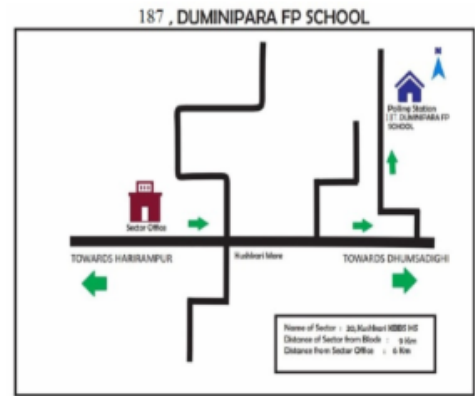

Key MAP View