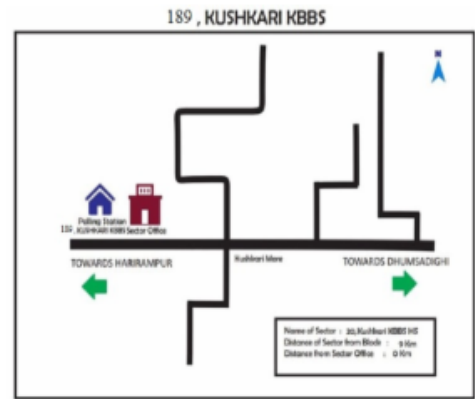

নির্বাচক নিবন্ধন আধিকারিকের স্বাক্ষর

Nazri Naksha

Google Map View

Polling Station Building Front View

Polling Station Front View

Cad View

Key MAP View

1	LPZ1705409	নাম : মতিজান বিবি স্বামীর নাম: মহিদুর রহমান বাড়ির নং : n0075 বয়স : 51 লিঙ্গ : মহিলা	ফটো উপলব্ধ	2	LPZ2792380	নাম : রাসিদা খাতুন স্বামীর নাম: মাজেদুর রহমান বাড়ির নং : n0077 বয়স : 41 লিঙ্গ : মহিলা	ফটো উপলব্ধ	3	WB/06/035/240303	নাম : আসিয়া বেওয়া স্বামীর নাম: তারিন বাড়ির নং : n0054 বয়স : 76 লিঙ্গ : মহিলা	ফটো উপলব্ধ
4	LPZ2721025	নাম : মোজাহার হোসেন পিতার নাম: মুজিবুর আলী বাড়ির নং : n0056 বয়স : 50 লিঙ্গ : পুরুষ	ফটো উপলব্ধ	5	RBT1373919	নাম : পুশিদার রহমান পিতার নাম: মুজিব মোল্লা বাড়ির নং : n0073 বয়স : 33 লিঙ্গ : পুরুষ	ফটো উপলব্ধ	6	LPZ2388882	নাম : মাজেদুর রহমান পিতার নাম: খোসা মহাম্মাদ সরকার বাড়ির নং : n0077 বয়স : 51 লিঙ্গ : পুরুষ	ফটো উপলব্ধ
7	WB/06/035/240018	নাম : দেলয়ারা বেগম স্বামীর নাম: আশিরদ্দিন আহাম্মাদ বাড়ির নং : n0117 বয়স : 50 লিঙ্গ : মহিলা	ফটো উপলব্ধ	8	RBT0934869	নাম : মোস্তাফিজুর রহমান পিতার নাম: লতিফুর রহমান বাড়ির নং : n0056 বয়স : 35 লিঙ্গ : পুরুষ	ফটো উপলব্ধ	9	RBT1054592	নাম : মঞ্জুরা খাতুন স্বামীর নাম: মজিবুর হোসেন বাড়ির নং : n0056 বয়স : 39 লিঙ্গ : মহিলা	ফটো উপলব্ধ
10	WB/06/035/240486	নাম : মহিদুর রহমান পিতার নাম: গিয়াসদ্দিন বাড়ির নং : n0075 বয়স : 53 লিঙ্গ : পুরুষ	ফটো উপলব্ধ	11	RBT0934877	নাম : মীরাজুল মিয়া পিতার নাম: হামিদুর রহমান বাড়ির নং : n0102 বয়স : 39 লিঙ্গ : পুরুষ	ফটো উপলব্ধ	12	WB/06/035/240928	নাম : আরজান বিবি স্বামীর নাম: ওহিদুর রহমান বাড়ির নং : n0142 বয়স : 61 লিঙ্গ : মহিলা	ফটো উপলব্ধ
13	RBT1586213	নাম : প্রতাপ চন্দ্র রায় পিতার নাম: গোপাল রায় বাড়ির নং : n0142 বয়স : 29 লিঙ্গ : পুরুষ	ফটো উপলব্ধ	14	RBT1748227	নাম : আইজুর রহমান পিতার নাম: তমিজদ্দিন সরকার বাড়ির নং : n0087 বয়স : 62 লিঙ্গ : পুরুষ	ফটো উপলব্ধ	15	RBT2502052	নাম : বেবি নাজমিন পিতার নাম: মাজেদুর রহমান বাড়ির নং : n0077 বয়স : 20 লিঙ্গ : মহিলা	ফটো উপলব্ধ
16	RBT1492735	নাম : সফিক সামসুল পিতার নাম: আশিউর রহমান বাড়ির নং : n0081 বয়স : 30 লিঙ্গ : পুরুষ	ফটো উপলব্ধ	17	LPZ2721272	নাম : আইজুল হক পিতার নাম: তারিন মোল্লা বাড়ির নং : n0054 বয়স : 40 লিঙ্গ : পুরুষ	ফটো উপলব্ধ	18	RBT1259290	নাম : রবিউল ইসলাম পিতার নাম: নজিবুর রহমান বাড়ির নং : n0021 বয়স : 35 লিঙ্গ : পুরুষ	ফটো উপলব্ধ
19	RBT2447571	নাম : শিউলি পারভীন স্বামীর নাম: সাবিকুল ইসলাম বাড়ির নং : n0083 বয়স : 30 লিঙ্গ : মহিলা	ফটো উপলব্ধ	20	RBT1373653	নাম : রোজিফা খাতুন স্বামীর নাম: এমসাদ মিয়া বাড়ির নং : n0021 বয়স : 35 লিঙ্গ : মহিলা	ফটো উপলব্ধ	21	RBT1315357	নাম : রেজওয়ানা পারভীন স্বামীর নাম: মুজিবুল ইসলাম বাড়ির নং : n0000 বয়স : 33 লিঙ্গ : মহিলা	ফটো উপলব্ধ
22	RBT2041358	নাম : জ্যোৎস্নায়ারা খাতুন স্বামীর নাম: মুঞ্জুর মোল্লা বাড়ির নং : n0073 বয়স : 57 লিঙ্গ : মহিলা	ফটো উপলব্ধ	23	WB/06/035/241060	নাম : গলেজা বিবি স্বামীর নাম: আলিমদ্দিন বাড়ির নং : n0149 বয়স : 68 লিঙ্গ : মহিলা	ফটো উপলব্ধ	24	WB/06/035/240240	নাম : মফিজা খাতুন স্বামীর নাম: তমিজদ্দিন বাড়ির নং : n0087 বয়স : 71 লিঙ্গ : মহিলা	ফটো উপলব্ধ
25	WB/06/035/240880	নাম : সাইফুর রহমান পিতার নাম: গোস মহাম্মাদ বাড়ির নং : n0066 বয়স : 59 লিঙ্গ : পুরুষ	ফটো উপলব্ধ	26	RBT1373927	নাম : আবুল কালাম প্রজাদ পিতার নাম: আজহার মিয়া বাড়ির নং : n0149 বয়স : 32 লিঙ্গ : পুরুষ	ফটো উপলব্ধ	27	RBT1373687	নাম : অসলিম মিয়া পিতার নাম: সাহাজদ্দিন সরকার বাড়ির নং : n0021 বয়স : 73 লিঙ্গ : পুরুষ	ফটো উপলব্ধ
28	WB/06/035/240390	নাম : নুরনহার বেওয়া স্বামীর নাম: তমিজদ্দিন বাড়ির নং : n0052 বয়স : 71 লিঙ্গ : মহিলা	ফটো উপলব্ধ	29	RBT1373471	নাম : তোফাজুল হোসেন পিতার নাম: মুজিব মিয়া বাড়ির নং : রুশকারী বয়স : 32 লিঙ্গ : পুরুষ	ফটো উপলব্ধ	30	RBT1725571	নাম : মোস্তারুল ইসলাম পিতার নাম: মুজিবুল ইসলাম বাড়ির নং : n0008 বয়স : 28 লিঙ্গ : পুরুষ	ফটো উপলব্ধ