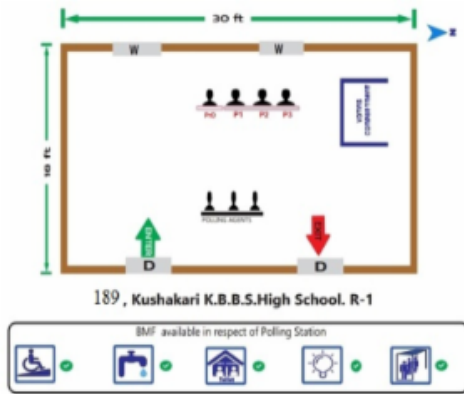

নির্বাচক নিবন্ধন আধিকারিকের স্বাক্ষর

Nazri Naksha

Google Map View

Polling Station Building Front View

Polling Station Front View

Cad View

Key MAP View

1	LPZ1705409	নাম : মতিজান বিবি স্বামীর নাম: মহিদুর রহমান বাড়ির নং : n0075 বয়স : 51 লিঙ্গ : মহিলা	ফটো উপলব্ধ	2	LPZ2792380	নাম : রাসিদা খাতুন স্বামীর নাম: মাজেদুর রহমান বাড়ির নং : n0077 বয়স : 41 লিঙ্গ : মহিলা	ফটো উপলব্ধ	3	WB/06/035/240303	নাম : আসিয়া বেওয়া স্বামীর নাম: তারিন বাড়ির নং : n0054 বয়স : 76 লিঙ্গ : মহিলা	ফটো উপলব্ধ
4	LPZ2721025	নাম : মোজাহার হোসেন পিতার নাম: মুজিবুর আলী বাড়ির নং : n0056 বয়স : 50 লিঙ্গ : পুরুষ	ফটো উপলব্ধ	5	RBT1373919	নাম : পুশিদার রহমান পিতার নাম: মুজিব মোল্লা বাড়ির নং : n0073 বয়স : 33 লিঙ্গ : পুরুষ	ফটো উপলব্ধ	6	LPZ2388882	নাম : মাজেদুর রহমান পিতার নাম: খোসা মহাম্মাদ সরকার বাড়ির নং : n0077 বয়স : 51 লিঙ্গ : পুরুষ	ফটো উপলব্ধ
7	WB/06/035/240018	নাম : দেলয়ারা বেগম স্বামীর নাম: আশিরদ্দিন আহাম্মাদ বাড়ির নং : n0117 বয়স : 50 লিঙ্গ : মহিলা	ফটো উপলব্ধ	8	RBT0934869	নাম : মোস্তাফিজুর রহমান পিতার নাম: লতিফুর রহমান বাড়ির নং : n0056 বয়স : 35 লিঙ্গ : পুরুষ	ফটো উপলব্ধ	9	RBT1054592	নাম : মঞ্জুরা খাতুন স্বামীর নাম: মজিবুর হোসেন বাড়ির নং : n0056 বয়স : 39 লিঙ্গ : মহিলা	ফটো উপলব্ধ
10	WB/06/035/240486	নাম : মহিদুর রহমান পিতার নাম: গিয়াসদ্দিন বাড়ির নং : n0075 বয়স : 53 লিঙ্গ : পুরুষ	ফটো উপলব্ধ	11	RBT0934877	নাম : মীরাজুল মিয়া পিতার নাম: হামিদুর রহমান বাড়ির নং : n0102 বয়স : 39 লিঙ্গ : পুরুষ	ফটো উপলব্ধ	12	WB/06/035/240928	নাম : আরজান বিবি স্বামীর নাম: ওহিদুর রহমান বাড়ির নং : n0142 বয়স : 61 লিঙ্গ : মহিলা	ফটো উপলব্ধ
13	RBT1586213	নাম : প্রতাপ চন্দ্র রায় পিতার নাম: গোপাল রায় বাড়ির নং : n0142 বয়স : 29 লিঙ্গ : পুরুষ	ফটো উপলব্ধ	14	RBT1748227	নাম : আইজুর রহমান পিতার নাম: তমিজদ্দিন সরকার বাড়ির নং : n0087 বয়স : 62 লিঙ্গ : পুরুষ	ফটো উপলব্ধ	15	RBT2502052	নাম : বেবি নাজমিন পিতার নাম: মাজেদুর রহমান বাড়ির নং : n0077 বয়স : 20 লিঙ্গ : মহিলা	ফটো উপলব্ধ
16	RBT1492735	নাম : সফিক সামসুল পিতার নাম: আশিউর রহমান বাড়ির নং : n0081 বয়স : 30 লিঙ্গ : পুরুষ	ফটো উপলব্ধ	17	LPZ2721272	নাম : আইজুল হক পিতার নাম: তারিন মোল্লা বাড়ির নং : n0054 বয়স : 40 লিঙ্গ : পুরুষ	ফটো উপলব্ধ	18	RBT1259290	নাম : রবিউল ইসলাম পিতার নাম: নজিবুর রহমান বাড়ির নং : n0021 বয়স : 35 লিঙ্গ : পুরুষ	ফটো উপলব্ধ
19	RBT2447571	নাম : শিউলি পারভীন স্বামীর নাম: সাবিকুল ইসলাম বাড়ির নং : n0083 বয়স : 30 লিঙ্গ : মহিলা	ফটো উপলব্ধ	20	RBT1373653	নাম : রোজিফা খাতুন স্বামীর নাম: এমসাদ মিয়া বাড়ির নং : n0021 বয়স : 35 লিঙ্গ : মহিলা	ফটো উপলব্ধ	21	RBT1315357	নাম : রেজওয়ানা পারভীন স্বামীর নাম: মুজিবুল ইসলাম বাড়ির নং : n0000 বয়স : 33 লিঙ্গ : মহিলা	ফটো উপলব্ধ
22	RBT2041358	নাম : জ্যোৎস্নায়ারা খাতুন স্বামীর নাম: মুঞ্জুর মোল্লা বাড়ির নং : n0073 বয়স : 57 লিঙ্গ : মহিলা	ফটো উপলব্ধ	23	WB/06/035/241060	নাম : গলেজা বিবি স্বামীর নাম: আলিমদ্দিন বাড়ির নং : n0149 বয়স : 68 লিঙ্গ : মহিলা	ফটো উপলব্ধ	24	WB/06/035/240240	নাম : মফিজা খাতুন স্বামীর নাম: তমিজদ্দিন বাড়ির নং : n0087 বয়স : 71 লিঙ্গ : মহিলা	ফটো উপলব্ধ
25	WB/06/035/240880	নাম : সাইফুর রহমান পিতার নাম: গোস মহাম্মাদ বাড়ির নং : n0066 বয়স : 59 লিঙ্গ : পুরুষ	ফটো উপলব্ধ	26	RBT1373927	নাম : আবুল কালাম প্রজাদ পিতার নাম: আজহার মিয়া বাড়ির নং : n0149 বয়স : 32 লিঙ্গ : পুরুষ	ফটো উপলব্ধ	27	RBT1373687	নাম : অসলিম মিয়া পিতার নাম: সাহাজদ্দিন সরকার বাড়ির নং : n0021 বয়স : 73 লিঙ্গ : পুরুষ	ফটো উপলব্ধ
28	WB/06/035/240390	নাম : নুরনহার বেওয়া স্বামীর নাম: তমিজদ্দিন বাড়ির নং : n0052 বয়স : 71 লিঙ্গ : মহিলা	ফটো উপলব্ধ	29	RBT1373471	নাম : তোফাজুল হোসেন পিতার নাম: মুজিব মিয়া বাড়ির নং : রুশকারী বয়স : 32 লিঙ্গ : পুরুষ	ফটো উপলব্ধ	30	RBT1725571	নাম : মোস্তারুল ইসলাম পিতার নাম: মুজিবুল ইসলাম বাড়ির নং : n0008 বয়স : 28 লিঙ্গ : পুরুষ	ফটো উপলব্ধ