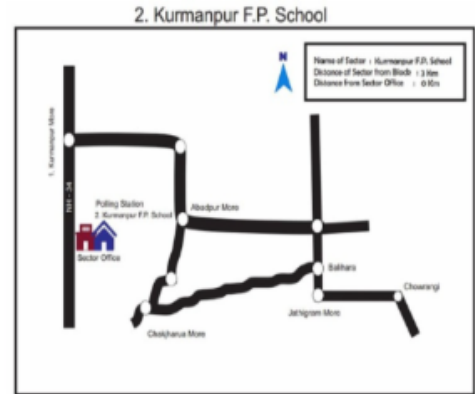

নির্বাচক নিবন্ধন আধিকারিকের স্বাক্ষর

Nazri Naksha

Google Map View

Polling Station Building Front View

Polling Station Front View

Cad View

Key MAP View

1 নাম : রেবীনা খাতুন পিতার নাম : সুইদুর রহমান বাড়ির নং : N0270 বয়স : 30 লিঙ্গ : মহিলা	RJJ1303445 ফটো উপলব্ধ	2 নাম : মিনা মণ্ডল স্বামীর নাম : সুশীল মণ্ডল বাড়ির নং : n0042 বয়স : 71 লিঙ্গ : মহিলা	KSL4634119 ফটো উপলব্ধ	3 নাম : রামকৃষ্ণ মন্ডল পিতার নাম : মাল্লু মন্ডল বাড়ির নং : n0042 বয়স : 48 লিঙ্গ : পুরুষ	RBT1402981 ফটো উপলব্ধ
4 নাম : সুমিতা মন্ডল স্বামীর নাম : রামকৃষ্ণ মন্ডল বাড়ির নং : n0042 বয়স : 44 লিঙ্গ : মহিলা	RBT1402577 ফটো উপলব্ধ	5 নাম : মসিবুর রহমান পিতার নাম : আমিনুল ইসলাম বাড়ির নং : n0264 বয়স : 36 লিঙ্গ : পুরুষ	RBT1071570 ফটো উপলব্ধ	6 নাম : আকতার বিবি স্বামীর নাম : মাল্লু মন্ডল বাড়ির নং : n0267 বয়স : 38 লিঙ্গ : মহিলা	RBT1189919 ফটো উপলব্ধ
7 নাম : শ্রীকান্ত মন্ডল পিতার নাম : রামকৃষ্ণ মন্ডল বাড়ির নং : এন0042 বয়স : 23 লিঙ্গ : পুরুষ	RBT2305639 ফটো উপলব্ধ	8 নাম : সেতারা বিবি স্বামীর নাম : মোহাম্মদ ইব্রাহিম বাড়ির নং : n0042 বয়স : 36 লিঙ্গ : মহিলা	RBT0958355 ফটো উপলব্ধ	9 নাম : সেইদুর রহমান পিতার নাম : মুজিব আলী বাড়ির নং : n0270 বয়স : 38 লিঙ্গ : পুরুষ	RBT1189893 ফটো উপলব্ধ
10 নাম : রুবি মন্ডল পিতার নাম : রামকৃষ্ণ মন্ডল বাড়ির নং : এন0042 বয়স : 25 লিঙ্গ : মহিলা	RBT1988781 ফটো উপলব্ধ	11 নাম : সুশীল মন্ডল পিতার নাম : বীরু মন্ডল বাড়ির নং : n0042 বয়স : 76 লিঙ্গ : পুরুষ	KSL4287116 ফটো উপলব্ধ	12 নাম : বাসির পিতার নাম : ইকবাল বাড়ির নং : n0297 বয়স : 60 লিঙ্গ : পুরুষ	KSL4279311 ফটো উপলব্ধ
13 নাম : সামিম আকতার পিতার নাম : আবুল কালাম আজাদ বাড়ির নং : এন0232 বয়স : 23 লিঙ্গ : পুরুষ	RBT2462778 ফটো উপলব্ধ	14 নাম : সরিফুদ্দিন পিতার নাম : মোহাম্মদ হুসেন বাড়ির নং : n0293 বয়স : 56 লিঙ্গ : পুরুষ	RBT2535557 ফটো উপলব্ধ	15 নাম : মোহাম্মদ ইকবাল পিতার নাম : আবুল কালাম আজাদ বাড়ির নং : এন0042 বয়স : 39 লিঙ্গ : পুরুষ	KSL4595773 ফটো উপলব্ধ
16 নাম : গোলাম ইয়াজদানী পিতার নাম : আলতাফ হোসেন বাড়ির নং : n0080 বয়স : 51 লিঙ্গ : পুরুষ	KSL0559542 ফটো উপলব্ধ	17 নাম : কারিমা খাতুন স্বামীর নাম : আরজাউল হক বাড়ির নং : n0288 বয়স : 33 লিঙ্গ : মহিলা	RBT1072362 ফটো উপলব্ধ	18 নাম : জবেদা খাতুন স্বামীর নাম : মুনিরুজ জামান বাড়ির নং : n0426 বয়স : 26 লিঙ্গ : মহিলা	RBT1902774 ফটো উপলব্ধ
19 নাম : তানজেলিা খাতুন স্বামীর নাম : রবিউল ইসলাম বাড়ির নং : n0425 বয়স : 35 লিঙ্গ : মহিলা	RBT1902766 ফটো উপলব্ধ	20 নাম : মঙ্গলী চৌধুরী স্বামীর নাম : রাজু চৌধুরী বাড়ির নং : n0427 বয়স : 27 লিঙ্গ : মহিলা	RBT1902782 ফটো উপলব্ধ	21 নাম : ইতি মন্ডল স্বামীর নাম : সূর্য মন্ডল বাড়ির নং : n0062 বয়স : 39 লিঙ্গ : মহিলা	KSL4468385 ফটো উপলব্ধ
22 নাম : হিমাংশু শেখর দাস পিতার নাম : মৃত্যঞ্জয় দাস বাড়ির নং : এন0039 বয়স : 25 লিঙ্গ : পুরুষ	RBT1949536 ফটো উপলব্ধ	23 নাম : বুমা মন্ডল স্বামীর নাম : সুবল মন্ডল বাড়ির নং : n0062 বয়স : 45 লিঙ্গ : মহিলা	KSL1723311 ফটো উপলব্ধ	24 নাম : অনিলকুমার মণ্ডল পিতার নাম : তেনু মণ্ডল বাড়ির নং : n0062 বয়স : 63 লিঙ্গ : পুরুষ	KSL1615913 ফটো উপলব্ধ
25 নাম : যতনী দাস স্বামীর নাম : তেনু দাস বাড়ির নং : n0062 বয়স : 79 লিঙ্গ : মহিলা	KSL1616093 ফটো উপলব্ধ	26 নাম : চন্দনা দাস স্বামীর নাম : গোতম চন্দ্র দাস বাড়ির নং : n0039 বয়স : 49 লিঙ্গ : মহিলা	KSL4286597 ফটো উপলব্ধ	27 নাম : রামজয় মন্ডল(দাস) পিতার নাম : শান্তি বাড়ির নং : n0039 বয়স : 44 লিঙ্গ : পুরুষ	KSL4633863 ফটো উপলব্ধ
28 নাম : অঙ্গরীবালা মণ্ডল স্বামীর নাম : অনিল কুমার মণ্ডল বাড়ির নং : n0062 বয়স : 58 লিঙ্গ : মহিলা	KSL1616077 ফটো উপলব্ধ	29 নাম : মিঠুন দাস পিতার নাম : শান্তি কুমার দাস বাড়ির নং : n0039 বয়স : 35 লিঙ্গ : পুরুষ	RBT1402742 ফটো উপলব্ধ	30 নাম : শঙ্করী মন্ডল স্বামীর নাম : রামজয় বাড়ির নং : n0039 বয়স : 37 লিঙ্গ : মহিলা	KSL4734810 ফটো উপলব্ধ