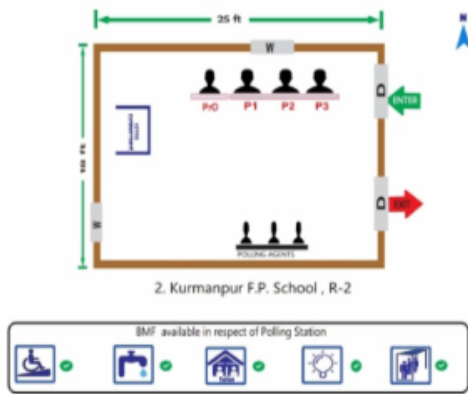

নির্বাচক নিবন্ধন আধিকারিকের স্বাক্ষর

Nazri Naksha

Google Map View

Polling Station Building Front View

Polling Station Front View

Cad View

Key MAP View

1 নাম : রেবীনা খাতুন পিতার নাম : সুইদুর রহমান বাড়ির নং : N0270 বয়স : 30 লিঙ্গ : মহিলা	RJJ1303445 ফটো উপলব্ধ	2 নাম : মিনা মণ্ডল স্বামীর নাম : সুশীল মণ্ডল বাড়ির নং : n0042 বয়স : 71 লিঙ্গ : মহিলা	KSL4634119 ফটো উপলব্ধ	3 নাম : রামকৃষ্ণ মন্ডল পিতার নাম : মাল্লু মন্ডল বাড়ির নং : n0042 বয়স : 48 লিঙ্গ : পুরুষ	RBT1402981 ফটো উপলব্ধ
4 নাম : সুমিতা মন্ডল স্বামীর নাম : রামকৃষ্ণ মন্ডল বাড়ির নং : n0042 বয়স : 44 লিঙ্গ : মহিলা	RBT1402577 ফটো উপলব্ধ	5 নাম : মসিবুর রহমান পিতার নাম : আমিনুল ইসলাম বাড়ির নং : n0264 বয়স : 36 লিঙ্গ : পুরুষ	RBT1071570 ফটো উপলব্ধ	6 নাম : আকতার বিবি স্বামীর নাম : মাল্লু মন্ডল বাড়ির নং : n0267 বয়স : 38 লিঙ্গ : মহিলা	RBT1189919 ফটো উপলব্ধ
7 নাম : শ্রীকান্ত মন্ডল পিতার নাম : রামকৃষ্ণ মন্ডল বাড়ির নং : এন0042 বয়স : 23 লিঙ্গ : পুরুষ	RBT2305639 ফটো উপলব্ধ	8 নাম : সেতারা বিবি স্বামীর নাম : মোহাম্মদ ইব্রাহিম বাড়ির নং : n0042 বয়স : 36 লিঙ্গ : মহিলা	RBT0958355 ফটো উপলব্ধ	9 নাম : সেইদুর রহমান পিতার নাম : মুজিব আলী বাড়ির নং : n0270 বয়স : 38 লিঙ্গ : পুরুষ	RBT1189893 ফটো উপলব্ধ
10 নাম : রুবি মন্ডল পিতার নাম : রামকৃষ্ণ মন্ডল বাড়ির নং : এন0042 বয়স : 25 লিঙ্গ : মহিলা	RBT1988781 ফটো উপলব্ধ	11 নাম : সুশীল মন্ডল পিতার নাম : বীরু মন্ডল বাড়ির নং : n0042 বয়স : 76 লিঙ্গ : পুরুষ	KSL4287116 ফটো উপলব্ধ	12 নাম : বাসির পিতার নাম : ইকবাল বাড়ির নং : n0297 বয়স : 60 লিঙ্গ : পুরুষ	KSL4279311 ফটো উপলব্ধ
13 নাম : সামিম আকতার পিতার নাম : আবুল কালাম আজাদ বাড়ির নং : এন0232 বয়স : 23 লিঙ্গ : পুরুষ	RBT2462778 ফটো উপলব্ধ	14 নাম : সরিফুদ্দিন পিতার নাম : মোহাম্মদ হুসেন বাড়ির নং : n0293 বয়স : 56 লিঙ্গ : পুরুষ	RBT2535557 ফটো উপলব্ধ	15 নাম : মোহাম্মদ ইকবাল পিতার নাম : আবুল কালাম আজাদ বাড়ির নং : এন0042 বয়স : 39 লিঙ্গ : পুরুষ	KSL4595773 ফটো উপলব্ধ
16 নাম : গোলাম ইয়াজদানী পিতার নাম : আলতাফ হোসেন বাড়ির নং : n0080 বয়স : 51 লিঙ্গ : পুরুষ	KSL0559542 ফটো উপলব্ধ	17 নাম : কারিমা খাতুন স্বামীর নাম : আরজাউল হক বাড়ির নং : n0288 বয়স : 33 লিঙ্গ : মহিলা	RBT1072362 ফটো উপলব্ধ	18 নাম : জবেদা খাতুন স্বামীর নাম : মুনিরুজ জামান বাড়ির নং : n0426 বয়স : 26 লিঙ্গ : মহিলা	RBT1902774 ফটো উপলব্ধ
19 নাম : তানজেলিা খাতুন স্বামীর নাম : রবিউল ইসলাম বাড়ির নং : n0425 বয়স : 35 লিঙ্গ : মহিলা	RBT1902766 ফটো উপলব্ধ	20 নাম : মঙ্গলী চৌধুরী স্বামীর নাম : রাজু চৌধুরী বাড়ির নং : n0427 বয়স : 27 লিঙ্গ : মহিলা	RBT1902782 ফটো উপলব্ধ	21 নাম : ইতি মন্ডল স্বামীর নাম : সূর্য মন্ডল বাড়ির নং : n0062 বয়স : 39 লিঙ্গ : মহিলা	KSL4468385 ফটো উপলব্ধ
22 নাম : হিমাংশু শেখর দাস পিতার নাম : মৃত্যঞ্জয় দাস বাড়ির নং : এন0039 বয়স : 25 লিঙ্গ : পুরুষ	RBT1949536 ফটো উপলব্ধ	23 নাম : বুমা মন্ডল স্বামীর নাম : সুবল মন্ডল বাড়ির নং : n0062 বয়স : 45 লিঙ্গ : মহিলা	KSL1723311 ফটো উপলব্ধ	24 নাম : অনিলকুমার মণ্ডল পিতার নাম : তেনু মণ্ডল বাড়ির নং : n0062 বয়স : 63 লিঙ্গ : পুরুষ	KSL1615913 ফটো উপলব্ধ
25 নাম : যতনী দাস স্বামীর নাম : তেনু দাস বাড়ির নং : n0062 বয়স : 79 লিঙ্গ : মহিলা	KSL1616093 ফটো উপলব্ধ	26 নাম : চন্দনা দাস স্বামীর নাম : গোতম চন্দ্র দাস বাড়ির নং : n0039 বয়স : 49 লিঙ্গ : মহিলা	KSL4286597 ফটো উপলব্ধ	27 নাম : রামজয় মন্ডল(দাস) পিতার নাম : শান্তি বাড়ির নং : n0039 বয়স : 44 লিঙ্গ : পুরুষ	KSL4633863 ফটো উপলব্ধ
28 নাম : অঙ্গরীবালা মণ্ডল স্বামীর নাম : অনিল কুমার মণ্ডল বাড়ির নং : n0062 বয়স : 58 লিঙ্গ : মহিলা	KSL1616077 ফটো উপলব্ধ	29 নাম : মিঠুন দাস পিতার নাম : শান্তি কুমার দাস বাড়ির নং : n0039 বয়স : 35 লিঙ্গ : পুরুষ	RBT1402742 ফটো উপলব্ধ	30 নাম : শঙ্করী মন্ডল স্বামীর নাম : রামজয় বাড়ির নং : n0039 বয়স : 37 লিঙ্গ : মহিলা	KSL4734810 ফটো উপলব্ধ