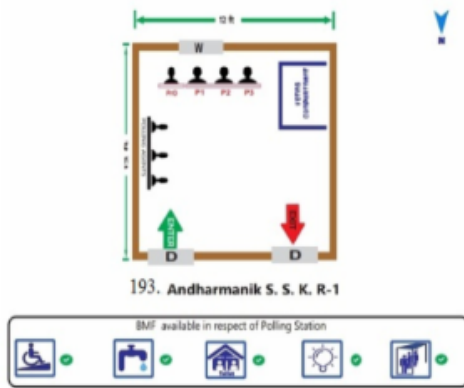

নির্বাচক নিবন্ধন আধিকারিকের স্বাক্ষর

Nazri Naksha

Google Map View

Polling Station Building Front View

Polling Station Front View

Cad View

Key MAP View

1 নাম : দেবাশিষ মর্মু পিতার নাম : জামিন মর্মু বাড়ির নং : n0175 বয়স : 27 লিঙ্গ : পুরুষ	RBT1753391 ফটো উপলব্ধ	2 নাম : সোনামুনি হাঁসদা পিতার নাম : বুধন হাঁসদা বাড়ির নং : নং 0000 বয়স : 29 লিঙ্গ : মহিলা	NLW1752419 ফটো উপলব্ধ	3 নাম : দিপালী উরাও স্বামীর নাম : পাথরাজ উরাও বাড়ির নং : n0071 বয়স : 56 লিঙ্গ : মহিলা	WB/06/035/216110 ফটো উপলব্ধ
4 নাম : কামনা উরাও পিতার নাম : অনন্ত উরাও বাড়ির নং : 070 বয়স : 31 লিঙ্গ : মহিলা	RBT1806074 ফটো উপলব্ধ	5 নাম : শংকর উরাও পিতার নাম : চুনয়া উরাও বাড়ির নং : n0070 বয়স : 46 লিঙ্গ : পুরুষ	LPZ2383537 ফটো উপলব্ধ	6 নাম : গীতা ওরাও স্বামীর নাম : শঙ্কর ওরাও বাড়ির নং : 070 বয়স : 29 লিঙ্গ : মহিলা	RBT1806116 ফটো উপলব্ধ
7 নাম : তুফান ওরাও পিতার নাম : পাথরাজ ওরাও বাড়ির নং : 71 বয়স : 27 লিঙ্গ : পুরুষ	RBT1805928 ফটো উপলব্ধ	8 নাম : মালতি উরাও স্বামীর নাম : দিনয়া উরাও বাড়ির নং : n0070 বয়স : 36 লিঙ্গ : মহিলা	RBT1495191 ফটো উপলব্ধ	9 নাম : দীপঙ্কর উরাও পিতার নাম : চনুয়া উরাও বাড়ির নং : n0070 বয়স : 33 লিঙ্গ : পুরুষ	RBT1260785 ফটো উপলব্ধ
10 নাম : দিলীপ উরাও মায়ের নাম : বাসন্তী উরাও বাড়ির নং : n0070 বয়স : 40 লিঙ্গ : পুরুষ	RBT1056464 ফটো উপলব্ধ	11 নাম : অরুণ ওরাও পিতার নাম : পুনাই ওরাও বাড়ির নং : N0000 বয়স : 24 লিঙ্গ : পুরুষ	RBT2208346 ফটো উপলব্ধ	12 নাম : বিপটি ওরাও স্বামীর নাম : অনন্ত উরাও বাড়ির নং : n0070 বয়স : 51 লিঙ্গ : মহিলা	RBT2009934 ফটো উপলব্ধ
13 নাম : মিনতী উরাও স্বামীর নাম : পুনাই উরাও বাড়ির নং : n0070 বয়স : 50 লিঙ্গ : মহিলা	RBT1056399 ফটো উপলব্ধ	14 নাম : অর্জুন ওরাও মায়ের নাম : বিস্তী ওরাও বাড়ির নং : N000 বয়স : 26 লিঙ্গ : পুরুষ	RBT2208361 ফটো উপলব্ধ	15 নাম : কৃষ্ণা ওরাও স্বামীর নাম : অর্জুন ওরাও বাড়ির নং : নং 0000 বয়স : 22 লিঙ্গ : মহিলা	RBT2440246 ফটো উপলব্ধ
16 নাম : প্রেমকুমার কর্মকার পিতার নাম : গণপতি কর্মকার বাড়ির নং : n0000 বয়স : 24 লিঙ্গ : পুরুষ	RBT2208072 ফটো উপলব্ধ	17 নাম : শভানী পাহান পিতার নাম : গুন্ডা পাহান বাড়ির নং : নং 082 বয়স : 39 লিঙ্গ : মহিলা	CTB2059970 ফটো উপলব্ধ	18 নাম : রানী কিস্কু স্বামীর নাম : চিত্তর হেমরম বাড়ির নং : n0062 বয়স : 53 লিঙ্গ : মহিলা	LPZ2383594 ফটো উপলব্ধ
Q 19 নাম : সাবিত্রী টুডু স্বামীর নাম : কারু হেমরম বাড়ির নং : বয়স : 32 লিঙ্গ : মহিলা	RBT1494962 ফটো উপলব্ধ	20 নাম : সঞ্জীব হেমরম পিতার নাম : বিশ্বনাথ হেমরম বাড়ির নং : n0020 বয়স : 35 লিঙ্গ : পুরুষ	RBT1375757 ফটো উপলব্ধ	21 নাম : রানী কিস্কু স্বামীর নাম : বিশ্বনাথ হেমরম বাড়ির নং : n0020 বয়স : 53 লিঙ্গ : মহিলা	RBT2022200 ফটো উপলব্ধ
22 নাম : কমলা কিস্কু স্বামীর নাম : মোহন মর্মু বাড়ির নং : n0042 বয়স : 27 লিঙ্গ : মহিলা	RBT1860873 ফটো উপলব্ধ	23 নাম : প্রতীমা খাঁ স্বামীর নাম : জয়রাম খাঁ বাড়ির নং : n0085 বয়স : 38 লিঙ্গ : মহিলা	LPZ2720449 ফটো উপলব্ধ	24 নাম : হররাম খাঁ পিতার নাম : কার্তিক খাঁ বাড়ির নং : n0085 বয়স : 57 লিঙ্গ : পুরুষ	LPZ2576262 ফটো উপলব্ধ
25 নাম : জয়ন্ত খাঁ পিতার নাম : জয়রাম খাঁ বাড়ির নং : এন0085 বয়স : 20 লিঙ্গ : পুরুষ	RBT2464329 ফটো উপলব্ধ	26 নাম : জয়রাম খাঁ পিতার নাম : কার্তিক খাঁ বাড়ির নং : n0085 বয়স : 55 লিঙ্গ : পুরুষ	RBT2412542 ফটো উপলব্ধ	27 নাম : সীমা মন্ডল খাঁ স্বামীর নাম : হররাম খাঁ বাড়ির নং : n0085 বয়স : 40 লিঙ্গ : মহিলা	LPZ2791226 ফটো উপলব্ধ
28 নাম : নমিতা খাঁ পিতার নাম : হররাম খাঁ বাড়ির নং : নং 0085 বয়স : 21 লিঙ্গ : মহিলা	RBT2474732 ফটো উপলব্ধ	29 নাম : সংগীতা চৌধুরী স্বামীর নাম : পান্নালাল রাম বাড়ির নং : নং 000 বয়স : 26 লিঙ্গ : মহিলা	RBT1968551 ফটো উপলব্ধ	30 নাম : পুরমিলা টুডু স্বামীর নাম : নারান মর্মু বাড়ির নং : n0042 বয়স : 33 লিঙ্গ : মহিলা	RBT1830652 ফটো উপলব্ধ