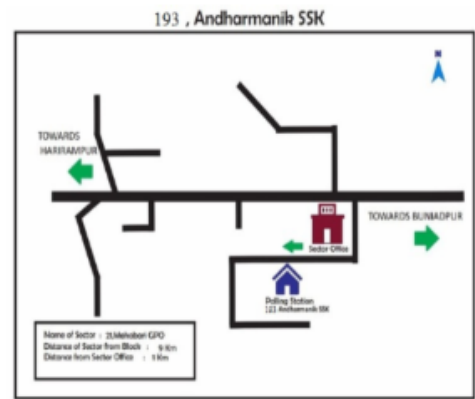

নির্বাচক নিবন্ধন আধিকারিকের স্বাক্ষর

Nazri Naksha

Google Map View

Polling Station Building Front View

Polling Station Front View

Cad View

Key MAP View

1 নাম : দেবাশিষ মর্মু পিতার নাম : জামিন মর্মু বাড়ির নং : n0175 বয়স : 27 লিঙ্গ : পুরুষ	RBT1753391 ফটো উপলব্ধ	2 নাম : সোনামুনি হাঁসদা পিতার নাম : বুধন হাঁসদা বাড়ির নং : নং 0000 বয়স : 29 লিঙ্গ : মহিলা	NLW1752419 ফটো উপলব্ধ	3 নাম : দিপালী উরাও স্বামীর নাম : পাথরাজ উরাও বাড়ির নং : n0071 বয়স : 56 লিঙ্গ : মহিলা	WB/06/035/216110 ফটো উপলব্ধ
4 নাম : কামনা উরাও পিতার নাম : অনন্ত উরাও বাড়ির নং : 070 বয়স : 31 লিঙ্গ : মহিলা	RBT1806074 ফটো উপলব্ধ	5 নাম : শংকর উরাও পিতার নাম : চুনয়া উরাও বাড়ির নং : n0070 বয়স : 46 লিঙ্গ : পুরুষ	LPZ2383537 ফটো উপলব্ধ	6 নাম : গীতা ওরাও স্বামীর নাম : শঙ্কর ওরাও বাড়ির নং : 070 বয়স : 29 লিঙ্গ : মহিলা	RBT1806116 ফটো উপলব্ধ
7 নাম : তুফান ওরাও পিতার নাম : পাথরাজ ওরাও বাড়ির নং : 71 বয়স : 27 লিঙ্গ : পুরুষ	RBT1805928 ফটো উপলব্ধ	8 নাম : মালতি উরাও স্বামীর নাম : দিনয়া উরাও বাড়ির নং : n0070 বয়স : 36 লিঙ্গ : মহিলা	RBT1495191 ফটো উপলব্ধ	9 নাম : দীপঙ্কর উরাও পিতার নাম : চনুয়া উরাও বাড়ির নং : n0070 বয়স : 33 লিঙ্গ : পুরুষ	RBT1260785 ফটো উপলব্ধ
10 নাম : দিলীপ উরাও মায়ের নাম : বাসন্তী উরাও বাড়ির নং : n0070 বয়স : 40 লিঙ্গ : পুরুষ	RBT1056464 ফটো উপলব্ধ	11 নাম : অরুণ ওরাও পিতার নাম : পুনাই ওরাও বাড়ির নং : N0000 বয়স : 24 লিঙ্গ : পুরুষ	RBT2208346 ফটো উপলব্ধ	12 নাম : বিপটি ওরাও স্বামীর নাম : অনন্ত উরাও বাড়ির নং : n0070 বয়স : 51 লিঙ্গ : মহিলা	RBT2009934 ফটো উপলব্ধ
13 নাম : মিনতী উরাও স্বামীর নাম : পুনাই উরাও বাড়ির নং : n0070 বয়স : 50 লিঙ্গ : মহিলা	RBT1056399 ফটো উপলব্ধ	14 নাম : অর্জুন ওরাও মায়ের নাম : বিস্তী ওরাও বাড়ির নং : N000 বয়স : 26 লিঙ্গ : পুরুষ	RBT2208361 ফটো উপলব্ধ	15 নাম : কৃষ্ণা ওরাও স্বামীর নাম : অর্জুন ওরাও বাড়ির নং : নং 0000 বয়স : 22 লিঙ্গ : মহিলা	RBT2440246 ফটো উপলব্ধ
16 নাম : প্রেমকুমার কর্মকার পিতার নাম : গণপতি কর্মকার বাড়ির নং : n0000 বয়স : 24 লিঙ্গ : পুরুষ	RBT2208072 ফটো উপলব্ধ	17 নাম : শভানী পাহান পিতার নাম : গুন্ডা পাহান বাড়ির নং : নং 082 বয়স : 39 লিঙ্গ : মহিলা	CTB2059970 ফটো উপলব্ধ	18 নাম : রানী কিস্কু স্বামীর নাম : চিত্তর হেমরম বাড়ির নং : n0062 বয়স : 53 লিঙ্গ : মহিলা	LPZ2383594 ফটো উপলব্ধ
Q 19 নাম : সাবিত্রী টুডু স্বামীর নাম : কারু হেমরম বাড়ির নং : বয়স : 32 লিঙ্গ : মহিলা	RBT1494962 ফটো উপলব্ধ	20 নাম : সঞ্জীব হেমরম পিতার নাম : বিশ্বনাথ হেমরম বাড়ির নং : n0020 বয়স : 35 লিঙ্গ : পুরুষ	RBT1375757 ফটো উপলব্ধ	21 নাম : রানী কিস্কু স্বামীর নাম : বিশ্বনাথ হেমরম বাড়ির নং : n0020 বয়স : 53 লিঙ্গ : মহিলা	RBT2022200 ফটো উপলব্ধ
22 নাম : কমলা কিস্কু স্বামীর নাম : মোহন মর্মু বাড়ির নং : n0042 বয়স : 27 লিঙ্গ : মহিলা	RBT1860873 ফটো উপলব্ধ	23 নাম : প্রতীমা খাঁ স্বামীর নাম : জয়রাম খাঁ বাড়ির নং : n0085 বয়স : 38 লিঙ্গ : মহিলা	LPZ2720449 ফটো উপলব্ধ	24 নাম : হররাম খাঁ পিতার নাম : কার্তিক খাঁ বাড়ির নং : n0085 বয়স : 57 লিঙ্গ : পুরুষ	LPZ2576262 ফটো উপলব্ধ
25 নাম : জয়ন্ত খাঁ পিতার নাম : জয়রাম খাঁ বাড়ির নং : এন0085 বয়স : 20 লিঙ্গ : পুরুষ	RBT2464329 ফটো উপলব্ধ	26 নাম : জয়রাম খাঁ পিতার নাম : কার্তিক খাঁ বাড়ির নং : n0085 বয়স : 55 লিঙ্গ : পুরুষ	RBT2412542 ফটো উপলব্ধ	27 নাম : সীমা মন্ডল খাঁ স্বামীর নাম : হররাম খাঁ বাড়ির নং : n0085 বয়স : 40 লিঙ্গ : মহিলা	LPZ2791226 ফটো উপলব্ধ
28 নাম : নমিতা খাঁ পিতার নাম : হররাম খাঁ বাড়ির নং : নং 0085 বয়স : 21 লিঙ্গ : মহিলা	RBT2474732 ফটো উপলব্ধ	29 নাম : সংগীতা চৌধুরী স্বামীর নাম : পান্নালাল রাম বাড়ির নং : নং 000 বয়স : 26 লিঙ্গ : মহিলা	RBT1968551 ফটো উপলব্ধ	30 নাম : পুরমিলা টুডু স্বামীর নাম : নারান মর্মু বাড়ির নং : n0042 বয়স : 33 লিঙ্গ : মহিলা	RBT1830652 ফটো উপলব্ধ