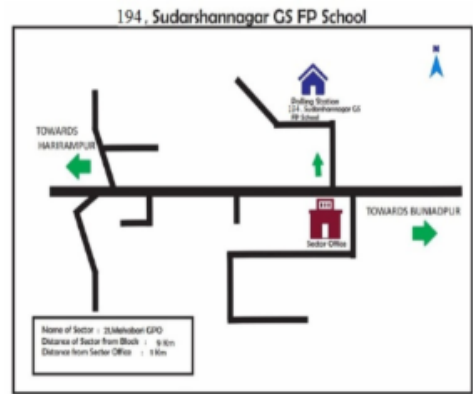

নির্বাচক নিবন্ধন আধিকারিকের স্বাক্ষর

Nazri Naksha

Google Map View

Polling Station Building Front View

Polling Station Front View

Cad View

Key MAP View

1	RBT1470236	নাম : ইরাস্তী সরেন স্বামীর নাম: সুনিরাম হাসদা বাড়ির নং : n0000 বয়স : 34 লিঙ্গ : মহিলা	ফটো উপলব্ধ	2	RBT1495712	নাম : ফুলমনি হেমরম স্বামীর নাম: ভরত সরেন বাড়ির নং : n0223 বয়স : 35 লিঙ্গ : মহিলা	ফটো উপলব্ধ	3	RBT1163914	নাম : ভরত সরেন পিতার নাম: ধদ সরেন বাড়ির নং : n0223 বয়স : 40 লিঙ্গ : পুরুষ	ফটো উপলব্ধ
4	RBT0954784	নাম : রাদন সরেন ঘোষ স্বামীর নাম: প্রদীপ ঘোষ বাড়ির নং : n0223 বয়স : 42 লিঙ্গ : মহিলা	ফটো উপলব্ধ	5	RBT1855048	নাম : নূপুর আচার্য্য(গোস্বামী) স্বামীর নাম: বরন গোস্বামী বাড়ির নং : n0053 বয়স : 28 লিঙ্গ : মহিলা	ফটো উপলব্ধ	6	RBT1972140	নাম : লতিকা কর্মকার পিতার নাম: স্বপন কর্মকার বাড়ির নং : এন0231 বয়স : 27 লিঙ্গ : মহিলা	ফটো উপলব্ধ
7	RBT2285518	নাম : সাগরি কর্মকার পিতার নাম: দিলীপ কর্মকার বাড়ির নং : নং 0153 বয়স : 23 লিঙ্গ : মহিলা	ফটো উপলব্ধ	8	RBT1376409	নাম : কম্পনা লোহার(কর্মকার) স্বামীর নাম: দুলাল কর্মকার বাড়ির নং : n0224 বয়স : 42 লিঙ্গ : মহিলা	ফটো উপলব্ধ	9	RBT1854660	নাম : মিনা কর্মকার মায়ের নাম: রস কর্মকার বাড়ির নং : n0224 বয়স : 27 লিঙ্গ : মহিলা	ফটো উপলব্ধ
10	RBT2390706	নাম : রঞ্জিত কর্মকার পিতার নাম: লালচন কর্মকার বাড়ির নং : নং 0159 বয়স : 25 লিঙ্গ : পুরুষ	ফটো উপলব্ধ	11	RBT2208916	নাম : কার্তিক কর্মকার পিতার নাম: রাজেন কর্মকার বাড়ির নং : n0000 বয়স : 28 লিঙ্গ : পুরুষ	ফটো উপলব্ধ	12	RBT2446839	নাম : কিরণ কর্মকার পিতার নাম: দুলাল কর্মকার বাড়ির নং : নং0224 বয়স : 21 লিঙ্গ : পুরুষ	ফটো উপলব্ধ
13	RBT1394360	নাম : জগন্নাথ কর্মকার পিতার নাম: আনন্দ কর্মকার বাড়ির নং : n0153 বয়স : 42 লিঙ্গ : পুরুষ	ফটো উপলব্ধ	14	WB/06/035/234365	নাম : মঞ্জু কর্মকার স্বামীর নাম: বলরাম কর্মকার বাড়ির নং : n0224 বয়স : 76 লিঙ্গ : মহিলা	ফটো উপলব্ধ	15	RBT1163609	নাম : নিখিল কর্মকার মায়ের নাম: ভাবী কর্মকার বাড়ির নং : n0153 বয়স : 37 লিঙ্গ : পুরুষ	ফটো উপলব্ধ
16	WB/06/035/234303	নাম : দুলাল কর্মকার পিতার নাম: কিষ্ট কর্মকার বাড়ির নং : n0224 বয়স : 54 লিঙ্গ : পুরুষ	ফটো উপলব্ধ	17	RBT1495571	নাম : রিমা কর্মকার স্বামীর নাম: জগন্নাথ কর্মকার বাড়ির নং : n0321 বয়স : 33 লিঙ্গ : মহিলা	ফটো উপলব্ধ	18	WB/06/035/225441	নাম : শঙ্করী কর্মকার স্বামীর নাম: ভীম কর্মকার বাড়ির নং : n0336 বয়স : 71 লিঙ্গ : মহিলা	ফটো উপলব্ধ
19	RBT1057801	নাম : কৃষ্ণ কর্মকার পিতার নাম: ভীম কর্মকার বাড়ির নং : n0340 বয়স : 35 লিঙ্গ : পুরুষ	ফটো উপলব্ধ	20	WB/06/035/225170	নাম : সুকুমার কর্মকার পিতার নাম: ভীম কর্মকার বাড়ির নং : n0341 বয়স : 50 লিঙ্গ : পুরুষ	ফটো উপলব্ধ	21	RBT2317725	নাম : আদরি কর্মকার অন্যান্য: মঞ্জু কর্মকার বাড়ির নং : নং0224 বয়স : 23 লিঙ্গ : মহিলা	ফটো উপলব্ধ
22	RBT2209260	নাম : প্রভাতি কর্মকার স্বামীর নাম: নিখিল কর্মকার বাড়ির নং : n0153 বয়স : 32 লিঙ্গ : মহিলা	ফটো উপলব্ধ	23	RBT1972330	নাম : ফেলু কর্মকার পিতার নাম: ভূপেন কর্মকার বাড়ির নং : এন0153 বয়স : 27 লিঙ্গ : পুরুষ	ফটো উপলব্ধ	24	RBT1261403	নাম : রবি কর্মকার পিতার নাম: বলরাম কর্মকার বাড়ির নং : n0224 বয়স : 34 লিঙ্গ : পুরুষ	ফটো উপলব্ধ
25	RBT2043446	নাম : রস কর্মকার স্বামীর নাম: কমল কর্মকার বাড়ির নং : n0224 বয়স : 54 লিঙ্গ : মহিলা	ফটো উপলব্ধ	26	WB/06/035/225230	নাম : স্বপন কর্মকার পিতার নাম: রেনু কর্মকার বাড়ির নং : n0231 বয়স : 61 লিঙ্গ : পুরুষ	ফটো উপলব্ধ	27	RBT1727718	নাম : গনেশ কর্মকার পিতার নাম: স্বপন কর্মকার বাড়ির নং : n0231 বয়স : 28 লিঙ্গ : পুরুষ	ফটো উপলব্ধ
28	RBT2350601	নাম : লালচান কর্মকার পিতার নাম: আনন্দ কর্মকার বাড়ির নং : নং 0153 বয়স : 55 লিঙ্গ : পুরুষ	ফটো উপলব্ধ	29	RBT2447480	নাম : নির্মল কর্মকার মায়ের নাম: মঞ্জু কর্মকার বাড়ির নং : নং0224 বয়স : 32 লিঙ্গ : পুরুষ	ফটো উপলব্ধ	30	RBT2317246	নাম : কার্তিক কর্মকার পিতার নাম: স্বপন কর্মকার বাড়ির নং : নং0231 বয়স : 23 লিঙ্গ : পুরুষ	ফটো উপলব্ধ