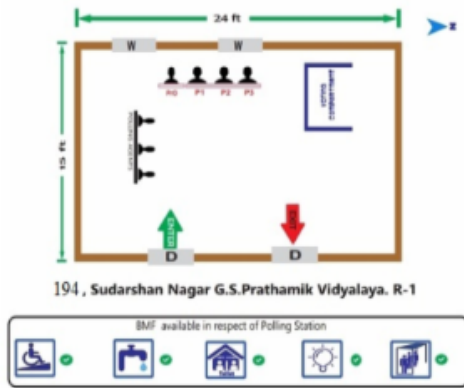

নির্বাচক নিবন্ধন আধিকারিকের স্বাক্ষর

Nazri Naksha

Google Map View

Polling Station Building Front View

Polling Station Front View

Cad View

Key MAP View

1	RBT1470236	নাম : ইরাস্তী সরেন স্বামীর নাম: সুনিরাম হাসদা বাড়ির নং : n0000 বয়স : 34 লিঙ্গ : মহিলা	ফটো উপলব্ধ	2	RBT1495712	নাম : ফুলমনি হেমরম স্বামীর নাম: ভরত সরেন বাড়ির নং : n0223 বয়স : 35 লিঙ্গ : মহিলা	ফটো উপলব্ধ	3	RBT1163914	নাম : ভরত সরেন পিতার নাম: ধদ সরেন বাড়ির নং : n0223 বয়স : 40 লিঙ্গ : পুরুষ	ফটো উপলব্ধ
4	RBT0954784	নাম : রাদন সরেন ঘোষ স্বামীর নাম: প্রদীপ ঘোষ বাড়ির নং : n0223 বয়স : 42 লিঙ্গ : মহিলা	ফটো উপলব্ধ	5	RBT1855048	নাম : নূপুর আচার্য্য(গোস্বামী) স্বামীর নাম: বরন গোস্বামী বাড়ির নং : n0053 বয়স : 28 লিঙ্গ : মহিলা	ফটো উপলব্ধ	6	RBT1972140	নাম : লতিকা কর্মকার পিতার নাম: স্বপন কর্মকার বাড়ির নং : এন0231 বয়স : 27 লিঙ্গ : মহিলা	ফটো উপলব্ধ
7	RBT2285518	নাম : সাগরি কর্মকার পিতার নাম: দিলীপ কর্মকার বাড়ির নং : নং 0153 বয়স : 23 লিঙ্গ : মহিলা	ফটো উপলব্ধ	8	RBT1376409	নাম : কম্পনা লোহার(কর্মকার) স্বামীর নাম: দুলাল কর্মকার বাড়ির নং : n0224 বয়স : 42 লিঙ্গ : মহিলা	ফটো উপলব্ধ	9	RBT1854660	নাম : মিনা কর্মকার মায়ের নাম: রস কর্মকার বাড়ির নং : n0224 বয়স : 27 লিঙ্গ : মহিলা	ফটো উপলব্ধ
10	RBT2390706	নাম : রঞ্জিত কর্মকার পিতার নাম: লালচন কর্মকার বাড়ির নং : নং 0159 বয়স : 25 লিঙ্গ : পুরুষ	ফটো উপলব্ধ	11	RBT2208916	নাম : কার্তিক কর্মকার পিতার নাম: রাজেন কর্মকার বাড়ির নং : n0000 বয়স : 28 লিঙ্গ : পুরুষ	ফটো উপলব্ধ	12	RBT2446839	নাম : কিরণ কর্মকার পিতার নাম: দুলাল কর্মকার বাড়ির নং : নং0224 বয়স : 21 লিঙ্গ : পুরুষ	ফটো উপলব্ধ
13	RBT1394360	নাম : জগন্নাথ কর্মকার পিতার নাম: আনন্দ কর্মকার বাড়ির নং : n0153 বয়স : 42 লিঙ্গ : পুরুষ	ফটো উপলব্ধ	14	WB/06/035/234365	নাম : মঞ্জু কর্মকার স্বামীর নাম: বলরাম কর্মকার বাড়ির নং : n0224 বয়স : 76 লিঙ্গ : মহিলা	ফটো উপলব্ধ	15	RBT1163609	নাম : নিখিল কর্মকার মায়ের নাম: ভাবী কর্মকার বাড়ির নং : n0153 বয়স : 37 লিঙ্গ : পুরুষ	ফটো উপলব্ধ
16	WB/06/035/234303	নাম : দুলাল কর্মকার পিতার নাম: কিষ্ট কর্মকার বাড়ির নং : n0224 বয়স : 54 লিঙ্গ : পুরুষ	ফটো উপলব্ধ	17	RBT1495571	নাম : রিমা কর্মকার স্বামীর নাম: জগন্নাথ কর্মকার বাড়ির নং : n0321 বয়স : 33 লিঙ্গ : মহিলা	ফটো উপলব্ধ	18	WB/06/035/225441	নাম : শঙ্করী কর্মকার স্বামীর নাম: ভীম কর্মকার বাড়ির নং : n0336 বয়স : 71 লিঙ্গ : মহিলা	ফটো উপলব্ধ
19	RBT1057801	নাম : কৃষ্ণ কর্মকার পিতার নাম: ভীম কর্মকার বাড়ির নং : n0340 বয়স : 35 লিঙ্গ : পুরুষ	ফটো উপলব্ধ	20	WB/06/035/225170	নাম : সুকুমার কর্মকার পিতার নাম: ভীম কর্মকার বাড়ির নং : n0341 বয়স : 50 লিঙ্গ : পুরুষ	ফটো উপলব্ধ	21	RBT2317725	নাম : আদরি কর্মকার অন্যান্য: মঞ্জু কর্মকার বাড়ির নং : নং0224 বয়স : 23 লিঙ্গ : মহিলা	ফটো উপলব্ধ
22	RBT2209260	নাম : প্রভাতি কর্মকার স্বামীর নাম: নিখিল কর্মকার বাড়ির নং : n0153 বয়স : 32 লিঙ্গ : মহিলা	ফটো উপলব্ধ	23	RBT1972330	নাম : ফেলু কর্মকার পিতার নাম: ভূপেন কর্মকার বাড়ির নং : এন0153 বয়স : 27 লিঙ্গ : পুরুষ	ফটো উপলব্ধ	24	RBT1261403	নাম : রবি কর্মকার পিতার নাম: বলরাম কর্মকার বাড়ির নং : n0224 বয়স : 34 লিঙ্গ : পুরুষ	ফটো উপলব্ধ
25	RBT2043446	নাম : রস কর্মকার স্বামীর নাম: কমল কর্মকার বাড়ির নং : n0224 বয়স : 54 লিঙ্গ : মহিলা	ফটো উপলব্ধ	26	WB/06/035/225230	নাম : স্বপন কর্মকার পিতার নাম: রেনু কর্মকার বাড়ির নং : n0231 বয়স : 61 লিঙ্গ : পুরুষ	ফটো উপলব্ধ	27	RBT1727718	নাম : গনেশ কর্মকার পিতার নাম: স্বপন কর্মকার বাড়ির নং : n0231 বয়স : 28 লিঙ্গ : পুরুষ	ফটো উপলব্ধ
28	RBT2350601	নাম : লালচান কর্মকার পিতার নাম: আনন্দ কর্মকার বাড়ির নং : নং 0153 বয়স : 55 লিঙ্গ : পুরুষ	ফটো উপলব্ধ	29	RBT2447480	নাম : নির্মল কর্মকার মায়ের নাম: মঞ্জু কর্মকার বাড়ির নং : নং0224 বয়স : 32 লিঙ্গ : পুরুষ	ফটো উপলব্ধ	30	RBT2317246	নাম : কার্তিক কর্মকার পিতার নাম: স্বপন কর্মকার বাড়ির নং : নং0231 বয়স : 23 লিঙ্গ : পুরুষ	ফটো উপলব্ধ