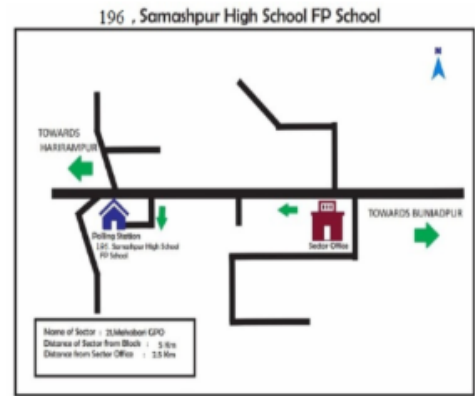

Key MAP View