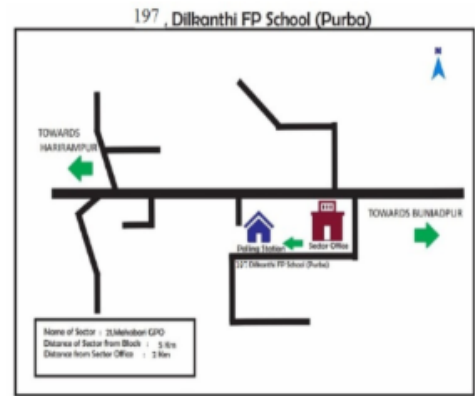

নির্বাচক নিবন্ধন আধিকারিকের স্বাক্ষর

Nazri Naksha

Google Map View

Polling Station Building Front View

Polling Station Front View

Cad View

Key MAP View

বিধানসভা নির্বাচনকেন্দ্রের নং, নাম : 42-হরিরামপুর
ভাগ নং, নাম : 1-দীলকটী (পূর্ব)