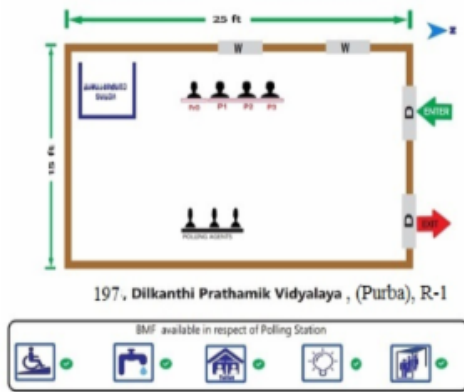

নির্বাচক নিবন্ধন আধিকারিকের স্বাক্ষর

Nazri Naksha

Google Map View

Polling Station Building Front View

Polling Station Front View

Cad View

Key MAP View

বিধানসভা নির্বাচনকেন্দ্রের নং, নাম : 42-হরিরামপুর
ভাগ নং, নাম : 1-দীলকটী (পূর্ব)