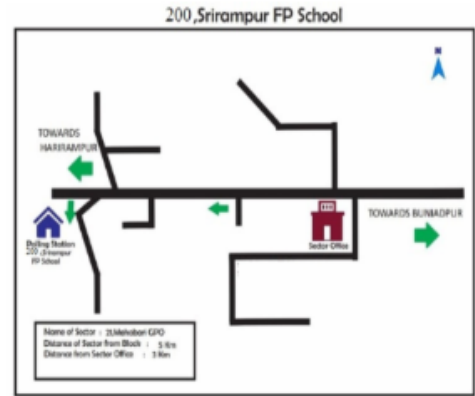

Key MAP View