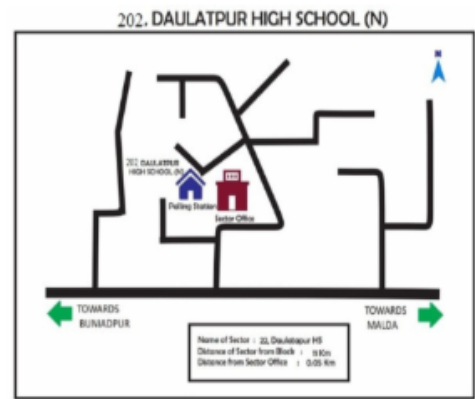

নির্বাচক নিবন্ধন আধিকারিকের স্বাক্ষর

Nazri Naksha

Google Map View

Polling Station Building Front View

Polling Station Front View

Cad View

Key MAP View

বিধানসভা নির্বাচনক্ষেত্রের নং, নাম : 42-হরিরামপুর
ভাগ নং, নাম : 1-দৌলতপুর (উত্তর)