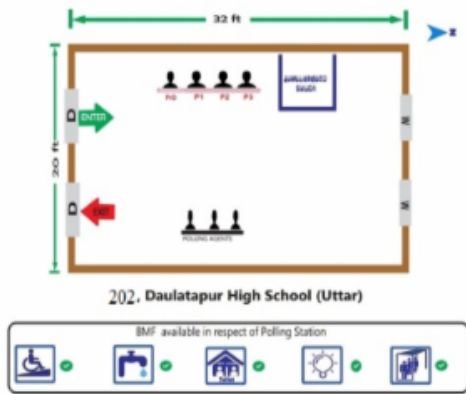

নির্বাচক নিবন্ধন আধিকারিকের স্বাক্ষর

Nazri Naksha

Google Map View

Polling Station Building Front View

Polling Station Front View

Cad View

Key MAP View

বিধানসভা নির্বাচনক্ষেত্রের নং, নাম : 42-হরিরামপুর
ভাগ নং, নাম : 1-দৌলতপুর (উত্তর)