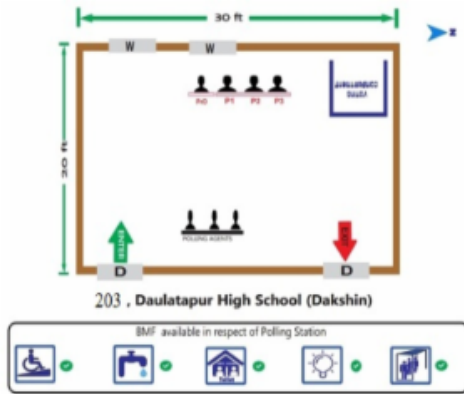

নির্বাচক নিবন্ধন আধিকারিকের স্বাক্ষর

Nazri Naksha

Google Map View

Polling Station Building Front View

Polling Station Front View

Cad View

Key MAP View

বিধানসভা নির্বাচনক্ষেত্রের নং, নাম : 42-হরিরামপুর
ভাগ নং, নাম : 1-দৌলতপুর (দক্ষিণ)