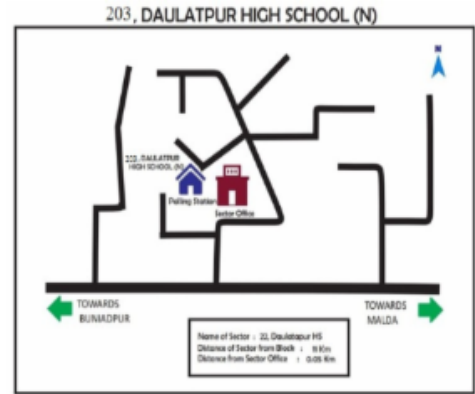

নির্বাচক নিবন্ধন আধিকারিকের স্বাক্ষর

Nazri Naksha

Google Map View

Polling Station Building Front View

Polling Station Front View

Cad View

Key MAP View

বিধানসভা নির্বাচনক্ষেত্রের নং, নাম : 42-হরিরামপুর
ভাগ নং, নাম : 1-দৌলতপুর (দক্ষিণ)