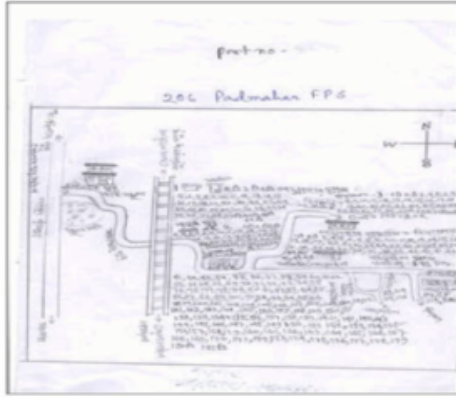

Nazri Naksha