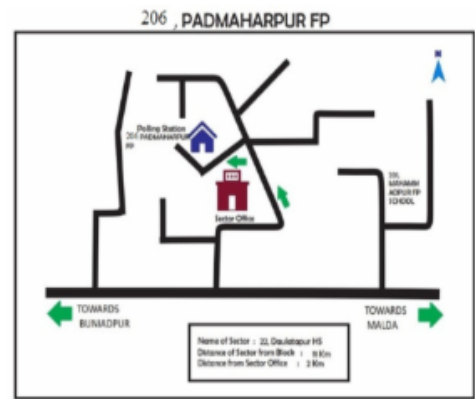

নির্বাচক নিবন্ধন আধিকারিকের স্বাক্ষর

Nazri Naksha

Google Map View

Polling Station Building Front View

Polling Station Front View

Cad View

Key MAP View

বিধানসভা নির্বাচনকেন্দ্রের নং, নাম : 42-হরিরামপুর  
ভাগ নং, নাম : 1-বহড়াইল