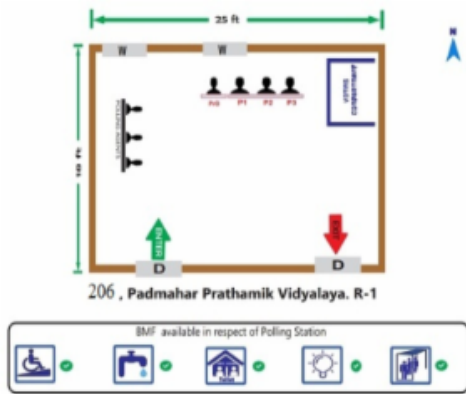

নির্বাচক নিবন্ধন আধিকারিকের স্বাক্ষর

Nazri Naksha

Google Map View

Polling Station Building Front View

Polling Station Front View

Cad View

Key MAP View

বিধানসভা নির্বাচনকেন্দ্রের নং, নাম : 42-হরিরামপুর  
ভাগ নং, নাম : 1-বহড়াইল