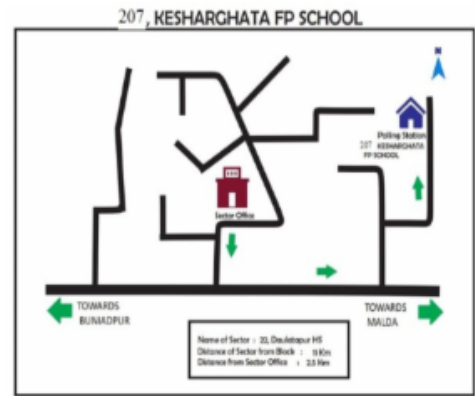

নির্বাচক নিবন্ধন আধিকারিকের স্বাক্ষর

Nazri Naksha

Google Map View

Polling Station Building Front View

Polling Station Front View

Cad View

Key MAP View

বিধানসভা নির্বাচনক্ষেত্রের নং, নাম : 42-হরিরামপুর
ভাগ নং, নাম : 1-বনমালীপুর