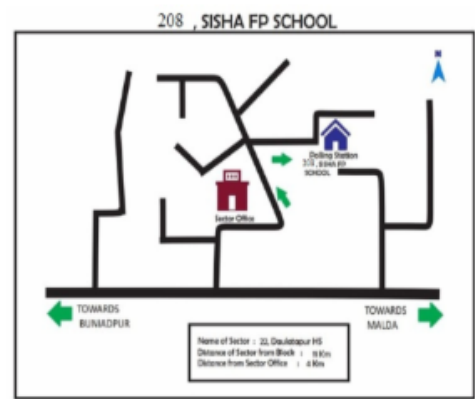

Key MAP View