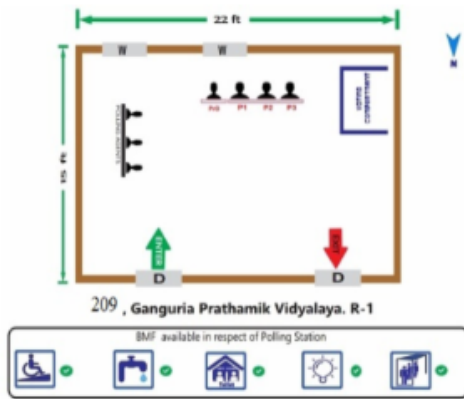

নির্বাচক নিবন্ধন আধিকারিকের স্বাক্ষর

Nazri Naksha

Google Map View

Polling Station Building Front View

Polling Station Front View

Cad View

Key MAP View

1	WB/06/035/369350	নাম : খালেদা বেগম স্বামীর নাম: মোসলেম মিয়া বাড়ির নং : n0154 বয়স : 66 লিঙ্গ : মহিলা	ফটো উপলব্ধ	2	WB/06/035/369503	নাম : জয়নুর্ বিবি স্বামীর নাম: নিজামুদ্দীন সরকার বাড়ির নং : n0166 বয়স : 58 লিঙ্গ : মহিলা	ফটো উপলব্ধ	3	LPZ2397644	নাম : হাপেজা বিবি স্বামীর নাম: হাসেন আলি বাড়ির নং : n0154 বয়স : 51 লিঙ্গ : মহিলা	ফটো উপলব্ধ
4	RBT1383082	নাম : তানবির চৌধুরী পিতার নাম: সাবিউর রহমান চৌধুরী বাড়ির নং : n0143 বয়স : 31 লিঙ্গ : পুরুষ	ফটো উপলব্ধ	5	RBT1169358	নাম : মোমেনুর মিঞা পিতার নাম: কবিমুদ্দীন মিঞা বাড়ির নং : n0145 বয়স : 38 লিঙ্গ : পুরুষ	ফটো উপলব্ধ	6	RBT2302107	নাম : সাদিয়া নসরত চৌধুরী স্বামীর নাম: সাবিউর রহমান চৌধুরী বাড়ির নং : নং 0143 বয়স : 23 লিঙ্গ : মহিলা	ফটো উপলব্ধ
7	WB/06/035/369620	নাম : হাজেরা বিবি স্বামীর নাম: আপসার মিঞা বাড়ির নং : n0136 বয়স : 57 লিঙ্গ : মহিলা	ফটো উপলব্ধ	8	RBT1732411	নাম : মনিরা খাতুন স্বামীর নাম: ইউনুস সরকার বাড়ির নং : n0160 বয়স : 34 লিঙ্গ : মহিলা	ফটো উপলব্ধ	9	RBT2189462	নাম : আইরিন পারভিন খাতুন স্বামীর নাম: ইউনুস সরকার বাড়ির নং : n0138 বয়স : 49 লিঙ্গ : মহিলা	ফটো উপলব্ধ
10	RBT2119402	নাম : সাহেবাবানু স্বামীর নাম: মহম্মদ হোসেন বাড়ির নং : n0148 বয়স : 54 লিঙ্গ : মহিলা	ফটো উপলব্ধ	11	RBT2122190	নাম : সাবিউর রহমান চৌধুরী পিতার নাম: মসিউর রহমান চৌধুরী বাড়ির নং : n0143 বয়স : 65 লিঙ্গ : পুরুষ	ফটো উপলব্ধ	12	LPZ2730638	নাম : মিজানুর রহমান পিতার নাম: আশ মহম্মদ বাড়ির নং : কান্দরপুর বয়স : 38 লিঙ্গ : পুরুষ	ফটো উপলব্ধ
13	RBT1383389	নাম : সারজিনা খাতুন পিতার নাম: সজিবুদ্দীন সরকার বাড়ির নং : n0143 বয়স : 35 লিঙ্গ : মহিলা	ফটো উপলব্ধ	14	WB/06/035/369323	নাম : হাসান আলি পিতার নাম: আমিনুদ্দীন মিয়া বাড়ির নং : n0154 বয়স : 61 লিঙ্গ : পুরুষ	ফটো উপলব্ধ	15	LPZ2794568	নাম : সাজেদা খাতুন স্বামীর নাম: হবিউর আলম বাড়ির নং : n0160 বয়স : 37 লিঙ্গ : মহিলা	ফটো উপলব্ধ
16	LPZ1704394	নাম : রুকসানা বেগম স্বামীর নাম: শীষ মহাম্মদ বাড়ির নং : n0136 বয়স : 51 লিঙ্গ : মহিলা	ফটো উপলব্ধ	17	RBT1981117	নাম : রোহিত সরকার পিতার নাম: সিস মহম্মদ বাড়ির নং : ত্রন 136 বয়স : 25 লিঙ্গ : পুরুষ	ফটো উপলব্ধ	18	RBT1383066	নাম : মোস্তাফিজুর হোসেন পিতার নাম: মোহাম্মদ হোসেন বাড়ির নং : n0148 বয়স : 31 লিঙ্গ : পুরুষ	ফটো উপলব্ধ
19	RBT1064757	নাম : ফিরোজ সরকার পিতার নাম: ইসাহক সরকার বাড়ির নং : এন0058 বয়স : 35 লিঙ্গ : পুরুষ	ফটো উপলব্ধ	20	RBT1502202	নাম : আরজান খাতুন স্বামীর নাম: মোমেনুর মিঞা বাড়ির নং : n0145 বয়স : 30 লিঙ্গ : মহিলা	ফটো উপলব্ধ	21	RBT1502087	নাম : খাদেমুল মিঞা পিতার নাম: হাসেন আলি বাড়ির নং : n0154 বয়স : 34 লিঙ্গ : পুরুষ	ফটো উপলব্ধ
22	RBT0841981	নাম : মহিবুল হোসেন পিতার নাম: সিরাজুদ্দীন মিঞা বাড়ির নং : n0160 বয়স : 36 লিঙ্গ : পুরুষ	ফটো উপলব্ধ	23	RBT1169366	নাম : আফজাল মিঞা পিতার নাম: কবিমুদ্দীন মিঞা বাড়ির নং : n0145 বয়স : 39 লিঙ্গ : পুরুষ	ফটো উপলব্ধ	24	RBT2516391	নাম : মোহাম্মদ হোসেন পিতার নাম: সফি মিঞা বাড়ির নং : n0148 বয়স : 60 লিঙ্গ : পুরুষ	ফটো উপলব্ধ
25	RBT2128874	নাম : ফরিদা খাতুন অন্যান্য: ইউসুফ মিয়া বাড়ির নং : n0143 বয়স : 51 লিঙ্গ : মহিলা	ফটো উপলব্ধ	26	RBT1502061	নাম : লিপিকা খাতুন স্বামীর নাম: খাদেমুল মিঞা বাড়ির নং : n0154 বয়স : 31 লিঙ্গ : মহিলা	ফটো উপলব্ধ	27	RBT0841973	নাম : হবিউর আলম পিতার নাম: সিরাজুদ্দীন মিঞা বাড়ির নং : n0160 বয়স : 37 লিঙ্গ : পুরুষ	ফটো উপলব্ধ
28	RBT2125672	নাম : শীষ মহাম্মদ পিতার নাম: নফিজুদ্দীন সরকার বাড়ির নং : n0136 বয়স : 47 লিঙ্গ : পুরুষ	ফটো উপলব্ধ	29	RBT1387505	নাম : মামুনি মুরমু স্বামীর নাম: লুকাশ মাউ বাড়ির নং : 0374 বয়স : 33 লিঙ্গ : মহিলা	ফটো উপলব্ধ	30	LPZ2397586	নাম : আফ্রোজা খাতুন স্বামীর নাম: ইসাহক সরকার বাড়ির নং : n0145 বয়স : 59 লিঙ্গ : মহিলা	ফটো উপলব্ধ