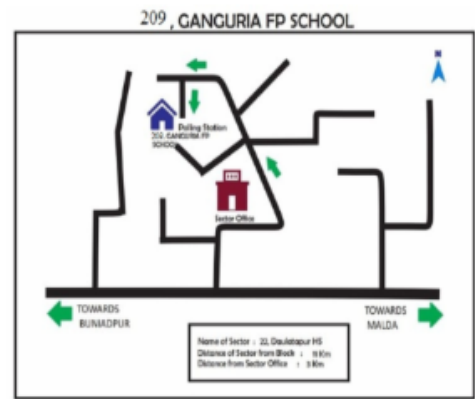

নির্বাচক নিবন্ধন আধিকারিকের স্বাক্ষর

Nazri Naksha

Google Map View

Polling Station Building Front View

Polling Station Front View

Cad View

Key MAP View

1	WB/06/035/369350	নাম : খালেদা বেগম স্বামীর নাম: মোসলেম মিয়া বাড়ির নং : n0154 বয়স : 66 লিঙ্গ : মহিলা	ফটো উপলব্ধ	2	WB/06/035/369503	নাম : জয়নুর্ বিবি স্বামীর নাম: নিজামুদ্দীন সরকার বাড়ির নং : n0166 বয়স : 58 লিঙ্গ : মহিলা	ফটো উপলব্ধ	3	LPZ2397644	নাম : হাপেজা বিবি স্বামীর নাম: হাসেন আলি বাড়ির নং : n0154 বয়স : 51 লিঙ্গ : মহিলা	ফটো উপলব্ধ
4	RBT1383082	নাম : তানবির চৌধুরী পিতার নাম: সাবিউর রহমান চৌধুরী বাড়ির নং : n0143 বয়স : 31 লিঙ্গ : পুরুষ	ফটো উপলব্ধ	5	RBT1169358	নাম : মোমেনুর মিঞা পিতার নাম: কবিমুদ্দীন মিঞা বাড়ির নং : n0145 বয়স : 38 লিঙ্গ : পুরুষ	ফটো উপলব্ধ	6	RBT2302107	নাম : সাদিয়া নসরত চৌধুরী স্বামীর নাম: সাবিউর রহমান চৌধুরী বাড়ির নং : নং 0143 বয়স : 23 লিঙ্গ : মহিলা	ফটো উপলব্ধ
7	WB/06/035/369620	নাম : হাজেরা বিবি স্বামীর নাম: আপসার মিঞা বাড়ির নং : n0136 বয়স : 57 লিঙ্গ : মহিলা	ফটো উপলব্ধ	8	RBT1732411	নাম : মনিরা খাতুন স্বামীর নাম: ইউনুস সরকার বাড়ির নং : n0160 বয়স : 34 লিঙ্গ : মহিলা	ফটো উপলব্ধ	9	RBT2189462	নাম : আইরিন পারভিন খাতুন স্বামীর নাম: ইউনুস সরকার বাড়ির নং : n0138 বয়স : 49 লিঙ্গ : মহিলা	ফটো উপলব্ধ
10	RBT2119402	নাম : সাহেবাবানু স্বামীর নাম: মহম্মদ হোসেন বাড়ির নং : n0148 বয়স : 54 লিঙ্গ : মহিলা	ফটো উপলব্ধ	11	RBT2122190	নাম : সাবিউর রহমান চৌধুরী পিতার নাম: মসিউর রহমান চৌধুরী বাড়ির নং : n0143 বয়স : 65 লিঙ্গ : পুরুষ	ফটো উপলব্ধ	12	LPZ2730638	নাম : মিজানুর রহমান পিতার নাম: আশ মহম্মদ বাড়ির নং : কান্দরপুর বয়স : 38 লিঙ্গ : পুরুষ	ফটো উপলব্ধ
13	RBT1383389	নাম : সারজিনা খাতুন পিতার নাম: সজিবুদ্দীন সরকার বাড়ির নং : n0143 বয়স : 35 লিঙ্গ : মহিলা	ফটো উপলব্ধ	14	WB/06/035/369323	নাম : হাসান আলি পিতার নাম: আমিনুদ্দীন মিয়া বাড়ির নং : n0154 বয়স : 61 লিঙ্গ : পুরুষ	ফটো উপলব্ধ	15	LPZ2794568	নাম : সাজেদা খাতুন স্বামীর নাম: হবিউর আলম বাড়ির নং : n0160 বয়স : 37 লিঙ্গ : মহিলা	ফটো উপলব্ধ
16	LPZ1704394	নাম : রুকসানা বেগম স্বামীর নাম: শীষ মহাম্মদ বাড়ির নং : n0136 বয়স : 51 লিঙ্গ : মহিলা	ফটো উপলব্ধ	17	RBT1981117	নাম : রোহিত সরকার পিতার নাম: সিস মহম্মদ বাড়ির নং : ত্রন 136 বয়স : 25 লিঙ্গ : পুরুষ	ফটো উপলব্ধ	18	RBT1383066	নাম : মোস্তাফিজুর হোসেন পিতার নাম: মোহাম্মদ হোসেন বাড়ির নং : n0148 বয়স : 31 লিঙ্গ : পুরুষ	ফটো উপলব্ধ
19	RBT1064757	নাম : ফিরোজ সরকার পিতার নাম: ইসাহক সরকার বাড়ির নং : এন0058 বয়স : 35 লিঙ্গ : পুরুষ	ফটো উপলব্ধ	20	RBT1502202	নাম : আরজান খাতুন স্বামীর নাম: মোমেনুর মিঞা বাড়ির নং : n0145 বয়স : 30 লিঙ্গ : মহিলা	ফটো উপলব্ধ	21	RBT1502087	নাম : খাদেমুল মিঞা পিতার নাম: হাসেন আলি বাড়ির নং : n0154 বয়স : 34 লিঙ্গ : পুরুষ	ফটো উপলব্ধ
22	RBT0841981	নাম : মহিবুল হোসেন পিতার নাম: সিরাজুদ্দীন মিঞা বাড়ির নং : n0160 বয়স : 36 লিঙ্গ : পুরুষ	ফটো উপলব্ধ	23	RBT1169366	নাম : আফজাল মিঞা পিতার নাম: কবিমুদ্দীন মিঞা বাড়ির নং : n0145 বয়স : 39 লিঙ্গ : পুরুষ	ফটো উপলব্ধ	24	RBT2516391	নাম : মোহাম্মদ হোসেন পিতার নাম: সফি মিঞা বাড়ির নং : n0148 বয়স : 60 লিঙ্গ : পুরুষ	ফটো উপলব্ধ
25	RBT2128874	নাম : ফরিদা খাতুন অন্যান্য: ইউসুফ মিয়া বাড়ির নং : n0143 বয়স : 51 লিঙ্গ : মহিলা	ফটো উপলব্ধ	26	RBT1502061	নাম : লিপিকা খাতুন স্বামীর নাম: খাদেমুল মিঞা বাড়ির নং : n0154 বয়স : 31 লিঙ্গ : মহিলা	ফটো উপলব্ধ	27	RBT0841973	নাম : হবিউর আলম পিতার নাম: সিরাজুদ্দীন মিঞা বাড়ির নং : n0160 বয়স : 37 লিঙ্গ : পুরুষ	ফটো উপলব্ধ
28	RBT2125672	নাম : শীষ মহাম্মদ পিতার নাম: নফিজুদ্দীন সরকার বাড়ির নং : n0136 বয়স : 47 লিঙ্গ : পুরুষ	ফটো উপলব্ধ	29	RBT1387505	নাম : মামুনি মুরমু স্বামীর নাম: লুকাশ মাউ বাড়ির নং : 0374 বয়স : 33 লিঙ্গ : মহিলা	ফটো উপলব্ধ	30	LPZ2397586	নাম : আফ্রোজা খাতুন স্বামীর নাম: ইসাহক সরকার বাড়ির নং : n0145 বয়স : 59 লিঙ্গ : মহিলা	ফটো উপলব্ধ