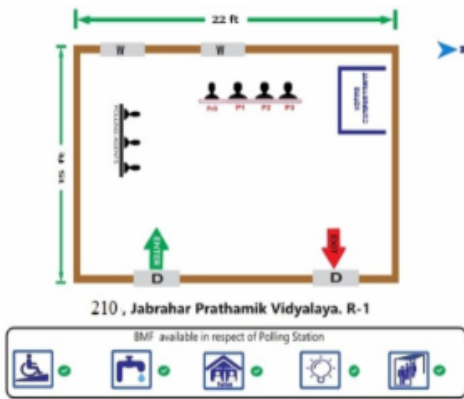

নির্বাচক তালিকা 2026 S25 পশ্চিমবঙ্গ

বিধানসভা নির্বাচনক্ষেত্রের নং, নাম ও সংরক্ষণের স্থিতি : 42 - হরিরামপুর (সাধারণ)		অংশ নং : 218			
বিধানসভা নির্বাচনক্ষেত্রটি যে লোকসভা নির্বাচনক্ষেত্রের / ক্ষেত্রসমূহের অন্তর্ভুক্ত তার নং, নাম ও সংরক্ষণ স্থিতি : 6 - বালুরঘাট (সাধারণ)					
1. সংশোধনের পূর্ণ বিবরণ					
সংশোধনের বৎসর :	2026	নির্বাচক তালিকার পরিচিতি :			
ভিত্তি তারিখ :	01-01-2026	বিশেষ নিবিড় সংশোধনী ২০২৬-এর চূড়ান্ত ভোটার তালিকা			
সংশোধনের প্রকৃতি :	বিশেষ নিবিড় সংশোধনী 2026				
প্রকাশনার তারিখ :	28-02-2026				
2. অংশ ও নির্বাচনী এলাকার পূর্ণ বিবরণ :					
অংশের ভাগ নং ও নাম :					
1-যদুপুর	প্রধান শহর/গ্রাম		: যদুপুর		
2-শঙ্করপুর	ওয়ার্ড		:		
3-বিকলডাঙ্গা(শিয়ালডাঙ্গা)	থানা		: বংশীহারী		
4-গাদুরিয়া(দোমুয়া)	গ্রাম পঞ্চায়েত		: গাদুরিয়া		
5-গাদুরিয়া(জাবরাহার)	ব্লক		: বংশীহারী		
6-যদুপুর,বিকলডাঙ্গা,গাদুরিয়া	মহকুমা		: গঙ্গারামপুর		
	জেলা		: দক্ষিণ দিনাজপুর		
	পিন		: 733125		
3. ভোট গ্রহন কেন্দ্রের পূর্ণ বিবরণ :					
ভোট গ্রহন কেন্দ্রের নং, নাম :	ভোট গ্রহন কেন্দ্রের শ্রেণী :		গ্রামীণ		
218 - জাবরাহার প্রাথমিক বিদ্যালয়	এই অংশে সহায়ক ভোটগ্রহন কেন্দ্রের সংখ্যা		0		
ভোট গ্রহন কেন্দ্রের ঠিকানা :	:				
জাবরাহার প্রাথমিক বিদ্যালয়, - কক্ষ নং-1, জাবরাহার					
4. নির্বাচকের সংখ্যা :					
প্রথম ক্রমিক নং	শেষ ক্রমিক নং	মোট সংখ্যা			
		পুরুষ	মহিলা	তৃতীয় লিঙ্গ	মোট
1	1080	539	538	0	1077

নির্বাচক নিবন্ধন আধিকারিকের স্বাক্ষর

Nazri Naksha

Google Map View

Polling Station Building Front View

Polling Station Front View

Cad View

Key MAP View

বিধানসভা নির্বাচনকেন্দ্রের নং, নাম : 42-হরিরামপুর
ভাগ নং, নাম : 1-যদুপুর