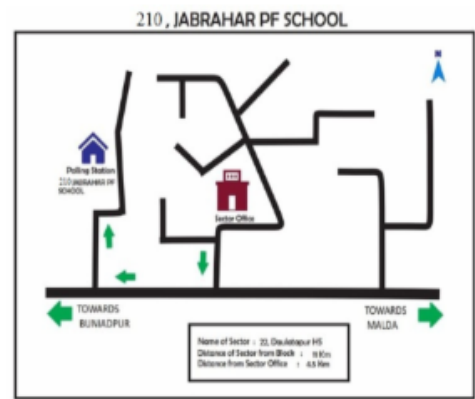

নির্বাচক তালিকা 2026 S25 পশ্চিমবঙ্গ

বিধানসভা নির্বাচনক্ষেত্রের নং, নাম ও সংরক্ষণের স্থিতি : 42 - হরিরামপুর (সাধারণ)		অংশ নং : 218			
বিধানসভা নির্বাচনক্ষেত্রটি যে লোকসভা নির্বাচনক্ষেত্রের / ক্ষেত্রসমূহের অন্তর্ভুক্ত তার নং, নাম ও সংরক্ষণ স্থিতি : 6 - বালুরঘাট (সাধারণ)					
1. সংশোধনের পূর্ণ বিবরণ					
সংশোধনের বৎসর :	2026	নির্বাচক তালিকার পরিচিতি :			
ভিত্তি তারিখ :	01-01-2026	বিশেষ নিবিড় সংশোধনী ২০২৬-এর চূড়ান্ত ভোটার তালিকা			
সংশোধনের প্রকৃতি :	বিশেষ নিবিড় সংশোধনী 2026				
প্রকাশনার তারিখ :	28-02-2026				
2. অংশ ও নির্বাচনী এলাকার পূর্ণ বিবরণ :					
অংশের ভাগ নং ও নাম :					
1-যদুপুর	প্রধান শহর/গ্রাম		: যদুপুর		
2-শঙ্করপুর	ওয়ার্ড		:		
3-বিকলডাঙ্গা(শিয়ালডাঙ্গা)	থানা		: বংশীহারী		
4-গাদুরিয়া(দোমুয়া)	গ্রাম পঞ্চায়েত		: গাদুরিয়া		
5-গাদুরিয়া(জাবরাহার)	ব্লক		: বংশীহারী		
6-যদুপুর,বিকলডাঙ্গা,গাদুরিয়া	মহকুমা		: গঙ্গারামপুর		
	জেলা		: দক্ষিণ দিনাজপুর		
	পিন		: 733125		
3. ভোট গ্রহন কেন্দ্রের পূর্ণ বিবরণ :					
ভোট গ্রহন কেন্দ্রের নং, নাম :	ভোট গ্রহন কেন্দ্রের শ্রেণী :		গ্রামীণ		
218 - জাবরাহার প্রাথমিক বিদ্যালয়	এই অংশে সহায়ক ভোটগ্রহন কেন্দ্রের সংখ্যা		0		
ভোট গ্রহন কেন্দ্রের ঠিকানা :	:				
জাবরাহার প্রাথমিক বিদ্যালয়, - কক্ষ নং-1, জাবরাহার					
4. নির্বাচকের সংখ্যা :					
প্রথম ক্রমিক নং	শেষ ক্রমিক নং	মোট সংখ্যা			
		পুরুষ	মহিলা	তৃতীয় লিঙ্গ	মোট
1	1080	539	538	0	1077

নির্বাচক নিবন্ধন আধিকারিকের স্বাক্ষর

Nazri Naksha

Google Map View

Polling Station Building Front View

Polling Station Front View

Cad View

Key MAP View

বিধানসভা নির্বাচনকেন্দ্রের নং, নাম : 42-হরিরামপুর
ভাগ নং, নাম : 1-যদুপুর