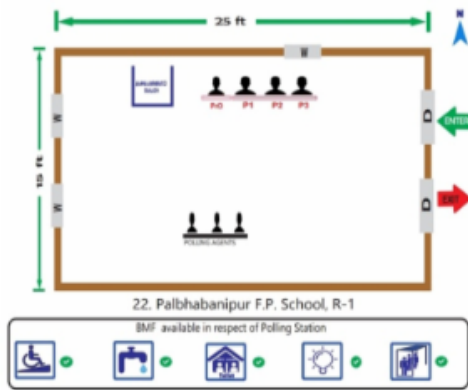

নির্বাচক নিবন্ধন আধিকারিকের স্বাক্ষর

Nazri Naksha

Google Map View

Polling Station Building Front View

Polling Station Front View

Cad View

Key MAP View

1	RBT1816156	নাম : গীতা মন্ডল (বসাক) স্বামীর নাম: অলক চন্দ্র বসাক বাড়ির নং : n0332 বয়স : 30 লিঙ্গ : মহিলা	ফটো উপলব্ধ	2	RBT1661057	নাম : শিবলাল কিঙ্ক পিতার নাম: মোহন কিঙ্ক বাড়ির নং : n0004 বয়স : 29 লিঙ্গ : পুরুষ	ফটো উপলব্ধ	3	KSL0593236	নাম : দেবী টুডু স্বামীর নাম: চতুর কিঙ্ক বাড়ির নং : n0032 বয়স : 71 লিঙ্গ : মহিলা	ফটো উপলব্ধ
4	KSL0593285	নাম : মালতী মূর্মু স্বামীর নাম: মোহন কিঙ্ক বাড়ির নং : n0004 বয়স : 53 লিঙ্গ : মহিলা	ফটো উপলব্ধ	5	RBT1528868	নাম : তুলশী কিঙ্ক পিতার নাম: সোবান কিঙ্ক বাড়ির নং : n0002 বয়স : 31 লিঙ্গ : মহিলা	ফটো উপলব্ধ	6	RBT0967612	নাম : সুমি কিঙ্ক পিতার নাম: সুফল কিঙ্ক বাড়ির নং : n0002 বয়স : 38 লিঙ্গ : মহিলা	ফটো উপলব্ধ
7	KSL4735064	নাম : সোপান কিঙ্ক পিতার নাম: চতুর কিঙ্ক বাড়ির নং : n0032 বয়স : 38 লিঙ্গ : পুরুষ	ফটো উপলব্ধ	8	KSL4635934	নাম : খুকী মার্ভি স্বামীর নাম: সোবান কিঙ্ক বাড়ির নং : n0002 বয়স : 61 লিঙ্গ : মহিলা	ফটো উপলব্ধ	9	KSL0593277	নাম : মোহন কিঙ্ক পিতার নাম: সুফল কিঙ্ক বাড়ির নং : n0004 বয়স : 61 লিঙ্গ : পুরুষ	ফটো উপলব্ধ
10	RBT1196583	নাম : সুনীল কিঙ্ক পিতার নাম: মোহন কিঙ্ক বাড়ির নং : n0004 বয়স : 32 লিঙ্গ : পুরুষ	ফটো উপলব্ধ	11	RBT0911032	নাম : অঞ্জলী মূর্মু স্বামীর নাম: সোপান কিঙ্ক বাড়ির নং : n0032 বয়স : 36 লিঙ্গ : মহিলা	ফটো উপলব্ধ	12	KSL3286481	নাম : ফুলমনি কিঙ্ক স্বামীর নাম: সেবেন হাসদা বাড়ির নং : n0038 বয়স : 43 লিঙ্গ : মহিলা	ফটো উপলব্ধ
13	RBT2307775	নাম : আন্তানি টুডু স্বামীর নাম: সোম মহাশয় মার্ভি বাড়ির নং : নং07 বয়স : 23 লিঙ্গ : মহিলা	ফটো উপলব্ধ	14	RBT1410828	নাম : সোম মহাশয় মার্ভি মায়ের নাম: সাধনা মূর্মু বাড়ির নং : n0007 বয়স : 30 লিঙ্গ : পুরুষ	ফটো উপলব্ধ	15	RBT2307882	নাম : রসমনি টুডু স্বামীর নাম: শ্যামল সোরন বাড়ির নং : নং11 বয়স : 25 লিঙ্গ : মহিলা	ফটো উপলব্ধ
16	RBT1759455	নাম : চুমকী টুডু স্বামীর নাম: সুজিত হাসদা বাড়ির নং : 0005 বয়স : 29 লিঙ্গ : মহিলা	ফটো উপলব্ধ	17	KSL4290276	নাম : মুস্তরী টুডু স্বামীর নাম: শুকলো সরেন বাড়ির নং : n0011 বয়স : 40 লিঙ্গ : মহিলা	ফটো উপলব্ধ	18	RBT1196575	নাম : শ্যামল সরেন পিতার নাম: শুকলো সরেন বাড়ির নং : n0011 বয়স : 33 লিঙ্গ : পুরুষ	ফটো উপলব্ধ
19	KSL0595041	নাম : বারু হাসদা পিতার নাম: চেনা হাসদা বাড়ির নং : n0011 বয়স : 51 লিঙ্গ : পুরুষ	ফটো উপলব্ধ	20	KSL0595066	নাম : শুকলো সরেন পিতার নাম: কবিরাজ সরেন বাড়ির নং : n0011 বয়স : 61 লিঙ্গ : পুরুষ	ফটো উপলব্ধ	21	KSL0595058	নাম : মেলচ টুডু স্বামীর নাম: চেনা হাসদা বাড়ির নং : n0011 বয়স : 79 লিঙ্গ : মহিলা	ফটো উপলব্ধ
22	KSL3301447	নাম : চুরকী কিঙ্ক স্বামীর নাম: বারু হাসদা বাড়ির নং : n0011 বয়স : 47 লিঙ্গ : মহিলা	ফটো উপলব্ধ	23	KSL0593319	নাম : সাধনা মূর্মু স্বামীর নাম: নবীন মার্ভি বাড়ির নং : n0007 বয়স : 56 লিঙ্গ : মহিলা	ফটো উপলব্ধ	24	KSL4635959	নাম : সুকুরমনি টুডু স্বামীর নাম: যামিনী মার্ভি বাড়ির নং : n0007 বয়স : 81 লিঙ্গ : মহিলা	ফটো উপলব্ধ
25	RBT2398691	নাম : দীপঙ্কর খোকদার পিতার নাম: নারায়ন খোকদার বাড়ির নং : নং0000 বয়স : 27 লিঙ্গ : পুরুষ	ফটো উপলব্ধ	26	RBT2301471	নাম : ঋতুপর্ণা খোকদার পিতার নাম: রঞ্জিতা খোকদার বাড়ির নং : এন0119 বয়স : 24 লিঙ্গ : মহিলা	ফটো উপলব্ধ	27	KSL4635967	নাম : রঞ্জিতা খোকদার স্বামীর নাম: সত্যেন্দ্রনাথ খোকদার বাড়ির নং : n0066 বয়স : 63 লিঙ্গ : মহিলা	ফটো উপলব্ধ
28	KSL0593327	নাম : বীরেন খোকদার পিতার নাম: খোকা খোকদার বাড়ির নং : n0089 বয়স : 91 লিঙ্গ : পুরুষ	ফটো উপলব্ধ	29	KSL4289948	নাম : অমরেন্দ্র নাথ খোকদার পিতার নাম: সত্যেন্দ্র নাথ খোকদার বাড়ির নং : n0066 বয়স : 51 লিঙ্গ : পুরুষ	ফটো উপলব্ধ	30	RBT2218972	নাম : রঞ্জিত খোকদার পিতার নাম: সত্যেন্দ্রনাথ খোকদার বাড়ির নং : n0066 বয়স : 24 লিঙ্গ : পুরুষ	ফটো উপলব্ধ