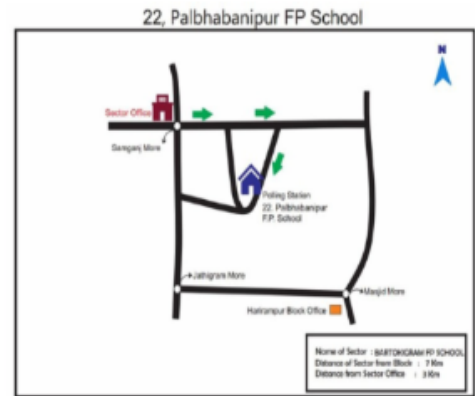

নির্বাচক নিবন্ধন আধিকারিকের স্বাক্ষর

Nazri Naksha

Google Map View

Polling Station Building Front View

Polling Station Front View

Cad View

Key MAP View

1	RBT1816156	নাম : গীতা মন্ডল (বসাক) স্বামীর নাম: অলক চন্দ্র বসাক বাড়ির নং : n0332 বয়স : 30 লিঙ্গ : মহিলা	ফটো উপলব্ধ	2	RBT1661057	নাম : শিবলাল কিঙ্ক পিতার নাম: মোহন কিঙ্ক বাড়ির নং : n0004 বয়স : 29 লিঙ্গ : পুরুষ	ফটো উপলব্ধ	3	KSL0593236	নাম : দেবী টুডু স্বামীর নাম: চতুর কিঙ্ক বাড়ির নং : n0032 বয়স : 71 লিঙ্গ : মহিলা	ফটো উপলব্ধ
4	KSL0593285	নাম : মালতী মূর্মু স্বামীর নাম: মোহন কিঙ্ক বাড়ির নং : n0004 বয়স : 53 লিঙ্গ : মহিলা	ফটো উপলব্ধ	5	RBT1528868	নাম : তুলশী কিঙ্ক পিতার নাম: সোবান কিঙ্ক বাড়ির নং : n0002 বয়স : 31 লিঙ্গ : মহিলা	ফটো উপলব্ধ	6	RBT0967612	নাম : সুমি কিঙ্ক পিতার নাম: সুফল কিঙ্ক বাড়ির নং : n0002 বয়স : 38 লিঙ্গ : মহিলা	ফটো উপলব্ধ
7	KSL4735064	নাম : সোপান কিঙ্ক পিতার নাম: চতুর কিঙ্ক বাড়ির নং : n0032 বয়স : 38 লিঙ্গ : পুরুষ	ফটো উপলব্ধ	8	KSL4635934	নাম : খুকী মার্ভি স্বামীর নাম: সোবান কিঙ্ক বাড়ির নং : n0002 বয়স : 61 লিঙ্গ : মহিলা	ফটো উপলব্ধ	9	KSL0593277	নাম : মোহন কিঙ্ক পিতার নাম: সুফল কিঙ্ক বাড়ির নং : n0004 বয়স : 61 লিঙ্গ : পুরুষ	ফটো উপলব্ধ
10	RBT1196583	নাম : সুনীল কিঙ্ক পিতার নাম: মোহন কিঙ্ক বাড়ির নং : n0004 বয়স : 32 লিঙ্গ : পুরুষ	ফটো উপলব্ধ	11	RBT0911032	নাম : অঞ্জলী মূর্মু স্বামীর নাম: সোপান কিঙ্ক বাড়ির নং : n0032 বয়স : 36 লিঙ্গ : মহিলা	ফটো উপলব্ধ	12	KSL3286481	নাম : ফুলমনি কিঙ্ক স্বামীর নাম: সেবেন হাসদা বাড়ির নং : n0038 বয়স : 43 লিঙ্গ : মহিলা	ফটো উপলব্ধ
13	RBT2307775	নাম : আন্তানি টুডু স্বামীর নাম: সোম মহাশয় মার্ভি বাড়ির নং : নং07 বয়স : 23 লিঙ্গ : মহিলা	ফটো উপলব্ধ	14	RBT1410828	নাম : সোম মহাশয় মার্ভি মায়ের নাম: সাধনা মূর্মু বাড়ির নং : n0007 বয়স : 30 লিঙ্গ : পুরুষ	ফটো উপলব্ধ	15	RBT2307882	নাম : রসমনি টুডু স্বামীর নাম: শ্যামল সোরন বাড়ির নং : নং11 বয়স : 25 লিঙ্গ : মহিলা	ফটো উপলব্ধ
16	RBT1759455	নাম : চুমকী টুডু স্বামীর নাম: সুজিত হাসদা বাড়ির নং : 0005 বয়স : 29 লিঙ্গ : মহিলা	ফটো উপলব্ধ	17	KSL4290276	নাম : মুস্তরী টুডু স্বামীর নাম: শুকলো সরেন বাড়ির নং : n0011 বয়স : 40 লিঙ্গ : মহিলা	ফটো উপলব্ধ	18	RBT1196575	নাম : শ্যামল সরেন পিতার নাম: শুকলো সরেন বাড়ির নং : n0011 বয়স : 33 লিঙ্গ : পুরুষ	ফটো উপলব্ধ
19	KSL0595041	নাম : বারু হাসদা পিতার নাম: চেনা হাসদা বাড়ির নং : n0011 বয়স : 51 লিঙ্গ : পুরুষ	ফটো উপলব্ধ	20	KSL0595066	নাম : শুকলো সরেন পিতার নাম: কবিরাজ সরেন বাড়ির নং : n0011 বয়স : 61 লিঙ্গ : পুরুষ	ফটো উপলব্ধ	21	KSL0595058	নাম : মেলচ টুডু স্বামীর নাম: চেনা হাসদা বাড়ির নং : n0011 বয়স : 79 লিঙ্গ : মহিলা	ফটো উপলব্ধ
22	KSL3301447	নাম : চুরকী কিঙ্ক স্বামীর নাম: বারু হাসদা বাড়ির নং : n0011 বয়স : 47 লিঙ্গ : মহিলা	ফটো উপলব্ধ	23	KSL0593319	নাম : সাধনা মূর্মু স্বামীর নাম: নবীন মার্ভি বাড়ির নং : n0007 বয়স : 56 লিঙ্গ : মহিলা	ফটো উপলব্ধ	24	KSL4635959	নাম : সুকুরমনি টুডু স্বামীর নাম: যামিনী মার্ভি বাড়ির নং : n0007 বয়স : 81 লিঙ্গ : মহিলা	ফটো উপলব্ধ
25	RBT2398691	নাম : দীপঙ্কর খোকদার পিতার নাম: নারায়ন খোকদার বাড়ির নং : নং0000 বয়স : 27 লিঙ্গ : পুরুষ	ফটো উপলব্ধ	26	RBT2301471	নাম : ঋতুপর্ণা খোকদার পিতার নাম: রঞ্জিতা খোকদার বাড়ির নং : এন0119 বয়স : 24 লিঙ্গ : মহিলা	ফটো উপলব্ধ	27	KSL4635967	নাম : রঞ্জিতা খোকদার স্বামীর নাম: সত্যেন্দ্রনাথ খোকদার বাড়ির নং : n0066 বয়স : 63 লিঙ্গ : মহিলা	ফটো উপলব্ধ
28	KSL0593327	নাম : বীরেন খোকদার পিতার নাম: খোকা খোকদার বাড়ির নং : n0089 বয়স : 91 লিঙ্গ : পুরুষ	ফটো উপলব্ধ	29	KSL4289948	নাম : অমরেন্দ্র নাথ খোকদার পিতার নাম: সত্যেন্দ্র নাথ খোকদার বাড়ির নং : n0066 বয়স : 51 লিঙ্গ : পুরুষ	ফটো উপলব্ধ	30	RBT2218972	নাম : রঞ্জিত খোকদার পিতার নাম: সত্যেন্দ্রনাথ খোকদার বাড়ির নং : n0066 বয়স : 24 লিঙ্গ : পুরুষ	ফটো উপলব্ধ