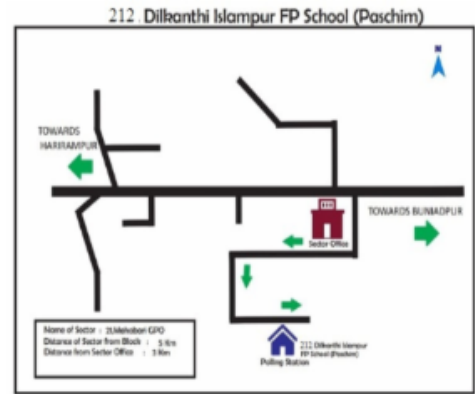

Key MAP View