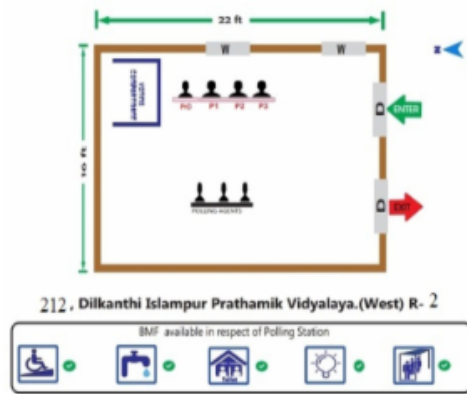

নির্বাচক নিবন্ধন আধিকারিকের স্বাক্ষর

Nazri Naksha

Google Map View

Polling Station Building Front View

Polling Station Front View

Cad View

Key MAP View

| | | | | | |
|---|--------------------------|---|--------------------------------|---|--------------------------------|
| 1 নাম : বর্নালী বিশ্বাস(সুরকার) স্বামীর নাম: উত্তম বিশ্বাস বাড়ির নং : বয়স : 33 লিঙ্গ : মহিলা | RBT1503978 ফটো উপলব্ধ | 2 নাম : পারুল মন্ডল রায় স্বামীর নাম: লিটন রায় বাড়ির নং : n0185 বয়স : 31 লিঙ্গ : মহিলা | RBT1504026 ফটো উপলব্ধ | 3 নাম : বলরাম কির্তনিয়া পিতার নাম: শ্রীনাথ কির্তনিয়া বাড়ির নং : n0024 বয়স : 67 লিঙ্গ : পুরুষ | WB/06/035/381270 ফটো উপলব্ধ |
| 4 নাম : রেখা কির্তনিয়া স্বামীর নাম: বলরাম কির্তনিয়া বাড়ির নং : n0024 বয়স : 58 লিঙ্গ : মহিলা | LPZ2401669 ফটো উপলব্ধ | 5 নাম : অখিল মন্ডল পিতার নাম: ব্রজেশচন্দ্র মন্ডল বাড়ির নং : n0024 বয়স : 49 লিঙ্গ : পুরুষ | WB/06/035/381235 ফটো উপলব্ধ | 6 নাম : কম্পনা মন্ডল স্বামীর নাম: অখিল মন্ডল বাড়ির নং : n0024 বয়স : 45 লিঙ্গ : মহিলা | LPZ2401677 ফটো উপলব্ধ |
| 7 নাম : বিপ্লব কির্তনিয়া পিতার নাম: বলরাম কির্তনিয়া বাড়ির নং : n0024 বয়স : 38 লিঙ্গ : পুরুষ | LPZ2723179 ফটো উপলব্ধ | 8 নাম : মদন ঘোষ পিতার নাম: পরেশ চন্দ্র ঘোষ বাড়ির নং : n0073 বয়স : 39 লিঙ্গ : পুরুষ | LPZ2579134 ফটো উপলব্ধ | 9 নাম : রেনুকা সিংহ স্বামীর নাম: কৃষ্ণচরণ সিংহ বাড়ির নং : n0050 বয়স : 77 লিঙ্গ : মহিলা | WB/06/035/381314 ফটো উপলব্ধ |
| 10 নাম : অনিল চন্দ্র সিং পিতার নাম: কৃষ্ণ চরণ সিং বাড়ির নং : n0050 বয়স : 41 লিঙ্গ : পুরুষ | LPZ2579274 ফটো উপলব্ধ | 11 নাম : কৃষ্ণ চরণ সিংহ পিতার নাম: হেমন্ত সিংহ বাড়ির নং : n0050 বয়স : 85 লিঙ্গ : পুরুষ | RBT2111623 ফটো উপলব্ধ | 12 নাম : অখিল সিংহ পিতার নাম: কৃষ্ণ চরণ সিংহ বাড়ির নং : n0050 বয়স : 38 লিঙ্গ : পুরুষ | LPZ2795524 ফটো উপলব্ধ |
| 13 নাম : সীমা সিকদার সিংহ স্বামীর নাম: নিখিল কুমার সিংহ বাড়ির নং : n0050 বয়স : 26 লিঙ্গ : মহিলা | RBT2203909 ফটো উপলব্ধ | 14 নাম : অনিতা সরকার(সিংহ) স্বামীর নাম: অনিল সিংহ বাড়ির নং : n0050 বয়স : 32 লিঙ্গ : মহিলা | RBT1503911 ফটো উপলব্ধ | 15 নাম : নিখিল কুমার সিংহ পিতার নাম: কৃষ্ণ চন্দ্র সিংহ বাড়ির নং : n0050 বয়স : 36 লিঙ্গ : পুরুষ | LPZ2795540 ফটো উপলব্ধ |
| 16 নাম : জয়ন্তী সিংহ স্বামীর নাম: সুনীল কুমার সিংহ বাড়ির নং : না 000 বয়স : 44 লিঙ্গ : মহিলা | LPZ2113330 ফটো উপলব্ধ | 17 নাম : বিগা মন্ডল পিতার নাম: ব্রজেন মন্ডল বাড়ির নং : নং 0240 বয়স : 25 লিঙ্গ : মহিলা | RBT2309268 ফটো উপলব্ধ | 18 নাম : সীমা তরফদার অন্যান্য: সুকান্ত তরফদার বাড়ির নং : নং 0240 বয়স : 30 লিঙ্গ : মহিলা | RBT2310829 ফটো উপলব্ধ |
| 19 নাম : ভাবনা তরফদার রায় স্বামীর নাম: জগদীশ রায় বাড়ির নং : 002 বয়স : 28 লিঙ্গ : মহিলা | RBT1810829 ফটো উপলব্ধ | 20 নাম : ঠাকুর দাস মন্ডল পিতার নাম: পরান মন্ডল বাড়ির নং : n0178 বয়স : 30 লিঙ্গ : পুরুষ | RBT1503960 ফটো উপলব্ধ | 21 নাম : লিপি ঠাকুর স্বামীর নাম: মিঠুন প্রামাণিক বাড়ির নং : নং 0095 বয়স : 28 লিঙ্গ : মহিলা | YTU1634310 ফটো উপলব্ধ |
| 22 নাম : পান্ডব প্রামাণিক পিতার নাম: জগন্নাথ প্রামাণিক বাড়ির নং : এন0095 বয়স : 26 লিঙ্গ : পুরুষ | RBT1897164 ফটো উপলব্ধ | 23 নাম : জগন্নাথ প্রামাণিক পিতার নাম: বিভূতি প্রামাণিক বাড়ির নং : n0095 বয়স : 73 লিঙ্গ : পুরুষ | RBT2112019 ফটো উপলব্ধ | 24 নাম : সবিতা প্রামাণিক স্বামীর নাম: মানিক প্রামাণিক বাড়ির নং : n0095 বয়স : 39 লিঙ্গ : মহিলা | RBT1065804 ফটো উপলব্ধ |
| 25 নাম : অভয় প্রামাণিক পিতার নাম: মানিক প্রামাণিক বাড়ির নং : নং 0095 বয়স : 21 লিঙ্গ : পুরুষ | RBT2450419 ফটো উপলব্ধ | 26 নাম : প্রসেনজিৎ প্রামাণিক স্বামীর নাম: জগন্নাথ প্রামাণিক বাড়ির নং : n0095 বয়স : 35 লিঙ্গ : মহিলা | RBT1265990 ফটো উপলব্ধ | 27 নাম : শ্যামলচরণ প্রামাণিক পিতার নাম: জগন্নাথ প্রামাণিক বাড়ির নং : n0095 বয়স : 36 লিঙ্গ : পুরুষ | RBT1265966 ফটো উপলব্ধ |
| 28 নাম : মিঠুন প্রামাণিক পিতার নাম: জগন্নাথ প্রামাণিক বাড়ির নং : n0095 বয়স : 37 লিঙ্গ : পুরুষ | LPZ2795532 ফটো উপলব্ধ | 29 নাম : মানিক প্রামাণিক পিতার নাম: জগন্নাথ প্রামাণিক বাড়ির নং : n0095 বয়স : 61 লিঙ্গ : পুরুষ | RBT2203982 ফটো উপলব্ধ | 30 নাম : বিট্টু প্রামাণিক পিতার নাম: বুদ্ধ প্রামাণিক বাড়ির নং : নং075 বয়স : 21 লিঙ্গ : পুরুষ | RBT2478758 ফটো উপলব্ধ |