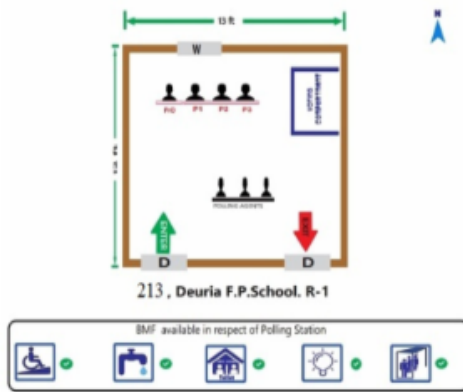

নির্বাচক নিবন্ধন আধিকারিকের স্বাক্ষর

Nazri Naksha

Google Map View

Polling Station Building Front View

Polling Station Front View

Cad View

Key MAP View

বিধানসভা নির্বাচনক্ষেত্রের নং, নাম : 42-হরিরামপুর  
ভাগ নং, নাম : 1-শিকড়ারিয়া