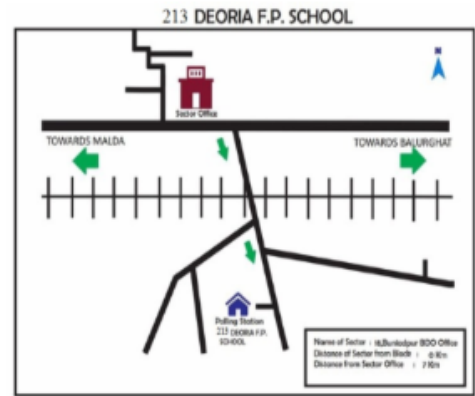

নির্বাচক নিবন্ধন আধিকারিকের স্বাক্ষর

Nazri Naksha

Google Map View

Polling Station Building Front View

Polling Station Front View

Cad View

Key MAP View

বিধানসভা নির্বাচনক্ষেত্রের নং, নাম : 42-হরিরামপুর  
ভাগ নং, নাম : 1-শিকড়ারিয়া