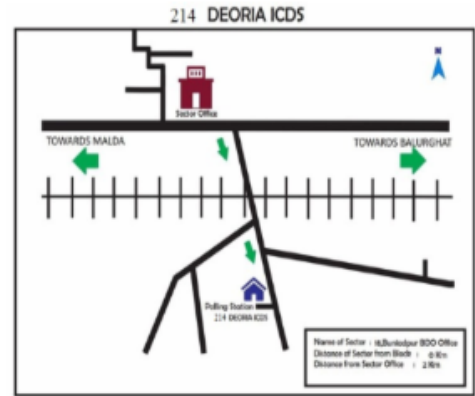

নির্বাচক নিবন্ধন আধিকারিকের স্বাক্ষর

Nazri Naksha

Google Map View

Polling Station Building Front View

Polling Station Front View

Cad View

Key MAP View

বিধানসভা নির্বাচনক্ষেত্রের নং, নাম : 42-হরিরামপুর  
ভাগ নং, নাম : 1-ময়সাপাড়া,